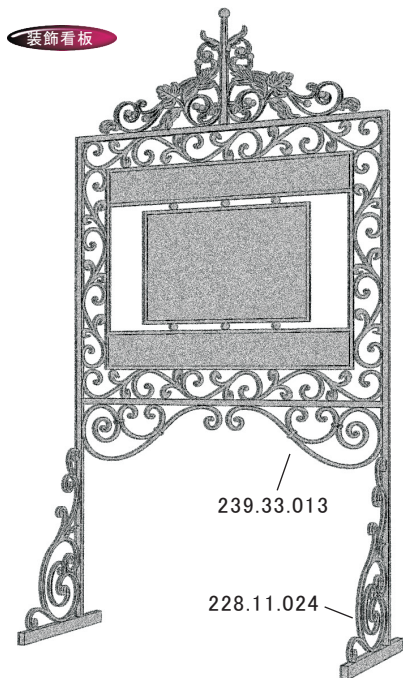

記号凡例 ↑高さ ↔巾 ↗奥行 ≡厚み ∅直径 ≡重量 ≠使用材 ★取寄せ扱い品

(株)レッキーメタルオーナメント ジャパン

Tel: 048-423-4371 Fax: 048-423-4372
 Email: info@lecky.co.jp http://www.lecky.co.jp

※ カタログ記載の数値・イメージと実物は多少の差異がある場合があります。
 ※ ご注文の際には、必ず在庫と納期をお問合わせください。
 ※ パーツは無塗装品です。