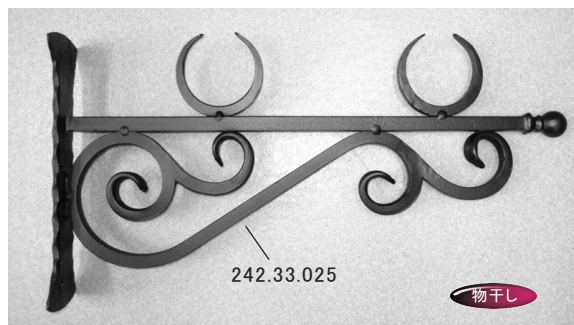

記号凡例 ↑高さ ↔巾 ↗奥行 ≡厚み ∅直径 ≡重量 ≠使用材 ★取寄せ扱い品

(株)レッキーメタルオーナメント ジャパン

Tel: 048-423-4371 Fax: 048-423-4372
 Email: info@lecky.co.jp http://www.lecky.co.jp

※ カタログ記載の数値・イメージと実物は多少の差異がある場合があります。
 ※ ご注文の際には、必ず在庫と納期をお問合わせください。
 ※ パーツは無塗装品です。