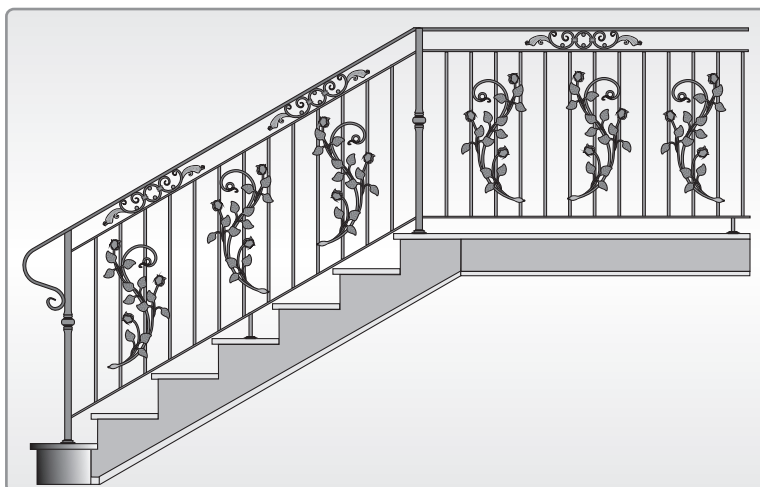

記号凡例 ↑高さ ↔巾 ↗奥行 ⊥厚み ∅直径 ≡重量 ≠使用材 ★取寄せ扱い品

971.88.000

●10 mm
↓ 600mm
↔ 400mm
≡ 1.87kg

972.88.000

●10 mm
↓ 600mm
↔ 400mm
≡ 1.87kg

975.88.000

●10 mm
↓ 460mm
↔ 160mm
≡ 0.98kg

976.88.000