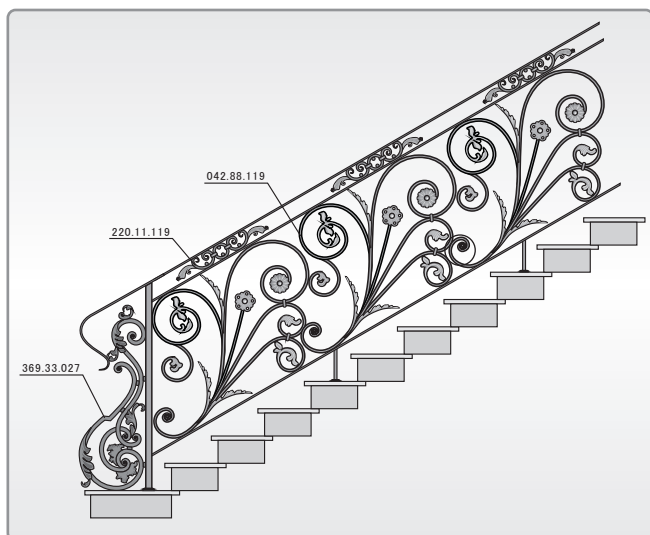

記号凡例 ↑高さ ↔巾 ↗奥行 ≡厚み ∅直径 ∅重量 ≠使用材 ★取寄せ扱い品

※ カタログ記載の数値・イメージと実物は多少の差異がある場合があります。  
 ※ ご注文の際には、必ず在庫と納期をお問合わせください。  
 ※ パーツは無塗装品です。

(株)レッキーメタルオーナメント ジャパン  
 Tel: 048-423-4371 Fax: 048-423-4372  
 Email: info@lecky.co.jp http://www.lecky.co.jp