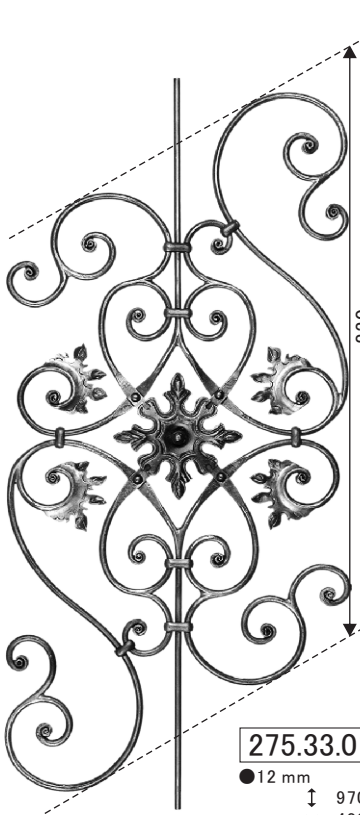

記号凡例 ↑高さ ↔巾 ↗奥行 ⊥厚み ∅直径 ≡重量 ≠使用材 ★取寄せ扱い品

プレーン丸棒

唐草先端

286.33.013

●12 mm
↑ 710mm
↔ 290mm
≡ 4.13kg

242.10.013

●12 mm
↑ 400mm
↔ 130mm
≡ 0.99kg

243.10.013

●12 mm
↑ 400mm
↔ 130mm
≡ 0.99kg

138.33.013

●12 mm
↑ 900mm
↔ 130mm
≡ 2.28kg

573.33.013

●12 mm
↑ 900mm
↔ 130mm
≡ 2.28kg

275.33.013

●12 mm
↑ 970mm
↔ 480mm
≡ 9.00kg

276.33.013

●12 mm
↑ 930mm
↔ 480mm
≡ 9.38kg

278.33.013

●12 mm
↑ 810mm
↔ 300mm
≡ 5.52kg

279.33.013

●12 mm
↑ 700mm
↔ 300mm
≡ 5.57kg

(株)レッキーメタルオーナメント ジャパン

Tel: 048-423-4371

Fax: 048-423-4372