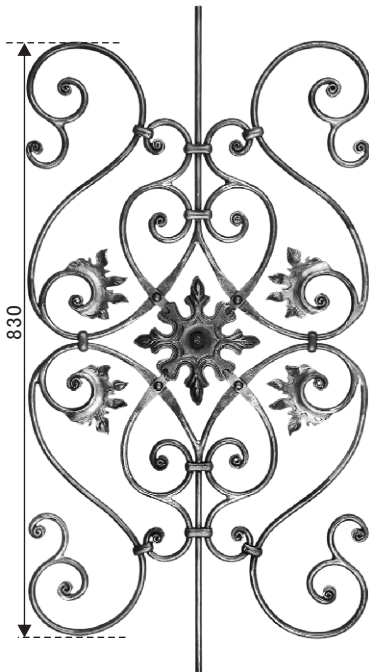

記号凡例 ↑高さ ↔巾 ↗奥行 ⊥厚み ∅直径 ≡重量 ≠使用材 ★取寄せ扱い品

プレーン丸棒

唐草先端

286.33.013

●12 mm
↑ 710mm
↔ 290mm
≡ 4.13kg

242.10.013

●12 mm
↑ 400mm
↔ 130mm
≡ 0.99kg

243.10.013

●12 mm
↑ 400mm
↔ 130mm
≡ 0.99kg

138.33.013

●12 mm
↑ 900mm
↔ 130mm
≡ 2.28kg

573.33.013

●12 mm
↑ 900mm
↔ 130mm
≡ 2.28kg

275.33.013

●12 mm
↑ 970mm
↔ 480mm
≡ 9.00kg

276.33.013

●12 mm
↑ 930mm
↔ 480mm
≡ 9.38kg

278.33.013

●12 mm
↑ 810mm
↔ 300mm
≡ 5.52kg

279.33.013

●12 mm
↑ 700mm
↔ 300mm
≡ 5.57kg

(株)レッキーメタルオーナメント ジャパン

Tel: 048-423-4371

Fax: 048-423-4372