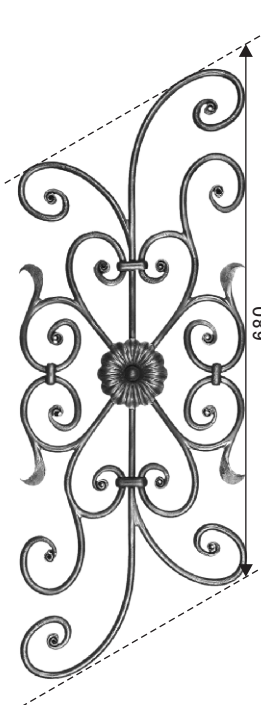

記号凡例 ↑高さ ↔巾 ↗奥行 ⊥厚み ∅直径 ≡重量 ≠使用材 ★取寄せ扱い品

プレーン丸棒

唐草先端

286.33.013

●12 mm
↑ 710mm
↔ 290mm
≡ 4.13kg

242.10.013

●12 mm
↑ 400mm
↔ 130mm
≡ 0.99kg

243.10.013

●12 mm
↑ 400mm
↔ 130mm
≡ 0.99kg

138.33.013

●12 mm
↑ 900mm
↔ 130mm
≡ 2.28kg

573.33.013

●12 mm
↑ 900mm
↔ 130mm
≡ 2.28kg

275.33.013

●12 mm
↑ 970mm
↔ 480mm
≡ 9.00kg

276.33.013

●12 mm
↑ 930mm
↔ 480mm
≡ 9.38kg

278.33.013

●12 mm
↑ 810mm
↔ 300mm
≡ 5.52kg

279.33.013

●12 mm
↑ 700mm
↔ 300mm
≡ 5.57kg

(株)レッキーメタルオーナメント ジャパン

Tel: 048-423-4371

Fax: 048-423-4372