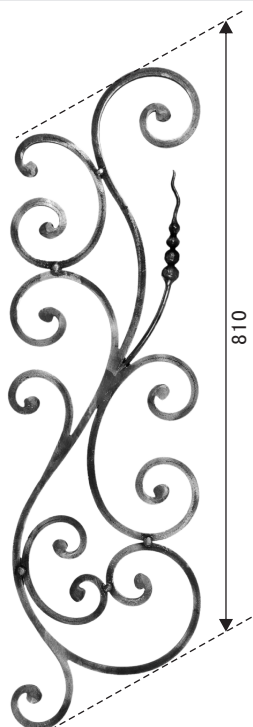

12X12mm

記号凡例 ↑高さ ↔巾 ↗奥行 ⊥厚み ∅直径 ≡重量 ≠使用材 ★取寄せ扱い品

プレーン角棒

517.33.024

■12 mm
↑ 880mm
↔ 255mm
≡ 5.23kg

518.33.024

■12 mm
↑ 810mm
↔ 255mm
≡ 5.13kg

238.33.024

■12 mm
↑ 760mm
↔ 215mm
≡ 3.27kg

298.33.024

■12 mm
↑ 900mm
↔ 250mm
≡ 4.73kg

267.10.024

■12 mm
↑ 300mm
↔ 215mm
≡ 1.57kg

287.10.024

■12 mm
↑ 345mm
↔ 200mm
≡ 1.85kg

290.10.024

■12 mm
↑ 315mm
↔ 100mm
≡ 0.89kg

302.10.024

■12 mm
↑ 380mm
↔ 150mm
≡ 1.53kg

※ カタログ記載の数値・イメージと実物は多少の差異がある場合があります。

※ ご注文の際には、必ず在庫と納期をお問合わせください。

※ パーツは無塗装品です。

(株)レッキーメタルオーナメント ジャパン

Tel: 048-423-4371