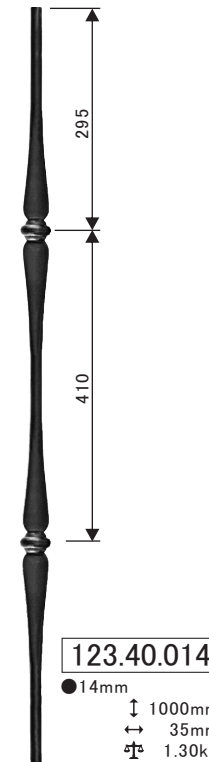

プレーン丸棒

槌目付き丸棒

120.40.014

●14mm
↑ 1000mm
← 30mm
≡ 1.33kg

121.40.014

●14mm
↑ 1000mm
← 30mm
≡ 1.33kg

122.40.014

●14mm
↑ 1000mm
← 35mm
≡ 1.31kg

123.40.014

●14mm
↑ 1000mm
← 35mm
≡ 1.30kg

233.40.523

●14mm
↑ 1000mm
← 25mm
≡ 1.42kg

234.40.523

●14mm
↑ 1000mm
← 25mm
≡ 1.53kg

槌目付き丸棒

000.40.523

●14mm
↑ 1000mm
← 14mm
≡ 1.16kg

613.40.523

●14mm
↑ 1000mm
← 35mm
≡ 1.35kg

614.40.523

●14mm
↑ 1000mm
← 35mm
≡ 1.55kg

237.40.523

●14mm
↑ 1000mm
← 35mm
≡ 1.24kg

238.40.523

●14mm
↑ 1000mm
← 35mm
≡ 1.52kg

202.40.523

●14mm
↑ 1000mm
← 40mm
≡ 1.25kg

311.40.523

●14mm
↑ 1000mm
← 40mm
≡ 2.08kg

※ カタログ記載の数値・イメージと実物は多少の差異がある場合があります。

※ ご注文の際には、必ず在庫と納期をお問合わせください。

※ パーツは無塗装品です。