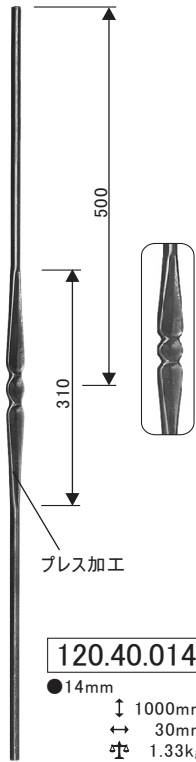

プレーン丸棒

槌目付き丸棒

120.40.014

●14mm
↑ 1000mm
← 30mm
≡ 1.33kg

121.40.014

●14mm
↑ 1000mm
← 30mm
≡ 1.33kg

122.40.014

●14mm
↑ 1000mm
← 35mm
≡ 1.31kg

123.40.014

●14mm
↑ 1000mm
← 35mm
≡ 1.30kg

233.40.523

●14mm
↑ 1000mm
← 25mm
≡ 1.42kg

234.40.523

●14mm
↑ 1000mm
← 25mm
≡ 1.53kg

槌目付き丸棒

000.40.523

●14mm
↑ 1000mm
← 14mm
≡ 1.16kg

613.40.523

●14mm
↑ 1000mm
← 35mm
≡ 1.35kg

614.40.523

●14mm
↑ 1000mm
← 35mm
≡ 1.55kg

237.40.523

●14mm
↑ 1000mm
← 35mm
≡ 1.24kg

238.40.523

●14mm
↑ 1000mm
← 35mm
≡ 1.52kg

202.40.523

●14mm
↑ 1000mm
← 40mm
≡ 1.25kg

311.40.523

●14mm
↑ 1000mm
← 40mm
≡ 2.08kg

※ カタログ記載の数値・イメージと実物は多少の差異がある場合があります。

※ ご注文の際には、必ず在庫と納期をお問合わせください。

※ パーツは無塗装品です。