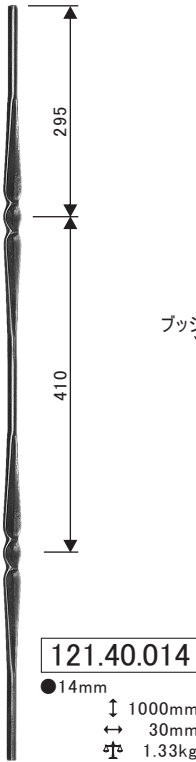

プレーン丸棒

槌目付き丸棒

120.40.014

●14mm
↑ 1000mm
← 30mm
≡ 1.33kg

121.40.014

●14mm
↑ 1000mm
← 30mm
≡ 1.33kg

122.40.014

●14mm
↑ 1000mm
← 35mm
≡ 1.31kg

123.40.014

●14mm
↑ 1000mm
← 35mm
≡ 1.30kg

233.40.523

●14mm
↑ 1000mm
← 25mm
≡ 1.42kg

234.40.523

●14mm
↑ 1000mm
← 25mm
≡ 1.53kg

槌目付き丸棒

000.40.523

●14mm
↑ 1000mm
← 14mm
≡ 1.16kg

613.40.523

●14mm
↑ 1000mm
← 35mm
≡ 1.35kg

614.40.523

●14mm
↑ 1000mm
← 35mm
≡ 1.55kg

237.40.523

●14mm
↑ 1000mm
← 35mm
≡ 1.24kg

238.40.523

●14mm
↑ 1000mm
← 35mm
≡ 1.52kg

202.40.523

●14mm
↑ 1000mm
← 40mm
≡ 1.25kg

311.40.523

●14mm
↑ 1000mm
← 40mm
≡ 2.08kg

※ カタログ記載の数値・イメージと実物は多少の差異がある場合があります。

※ ご注文の際には、必ず在庫と納期をお問合わせください。

※ パーツは無塗装品です。