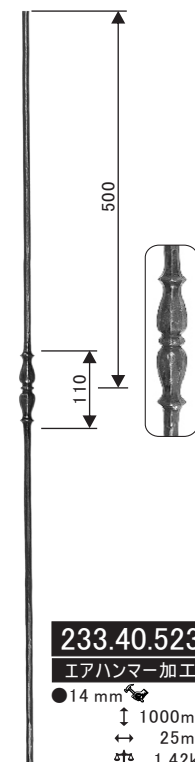

プレーン丸棒

槌目付き丸棒

120.40.014

●14mm
↑ 1000mm
← 30mm
≡ 1.33kg

121.40.014

●14mm
↑ 1000mm
← 30mm
≡ 1.33kg

122.40.014

●14mm
↑ 1000mm
← 35mm
≡ 1.31kg

123.40.014

●14mm
↑ 1000mm
← 35mm
≡ 1.30kg

233.40.523

●14mm
↑ 1000mm
← 25mm
≡ 1.42kg

234.40.523

●14mm
↑ 1000mm
← 25mm
≡ 1.53kg

槌目付き丸棒

000.40.523

●14mm
↑ 1000mm
← 14mm
≡ 1.16kg

613.40.523

●14mm
↑ 1000mm
← 35mm
≡ 1.35kg

614.40.523

●14mm
↑ 1000mm
← 35mm
≡ 1.55kg

237.40.523

●14mm
↑ 1000mm
← 35mm
≡ 1.24kg

238.40.523

●14mm
↑ 1000mm
← 35mm
≡ 1.52kg

202.40.523

●14mm
↑ 1000mm
← 40mm
≡ 1.25kg

311.40.523

●14mm
↑ 1000mm
← 40mm
≡ 2.08kg

※ カタログ記載の数値・イメージと実物は多少の差異がある場合があります。

※ ご注文の際には、必ず在庫と納期をお問合わせください。

※ パーツは無塗装品です。