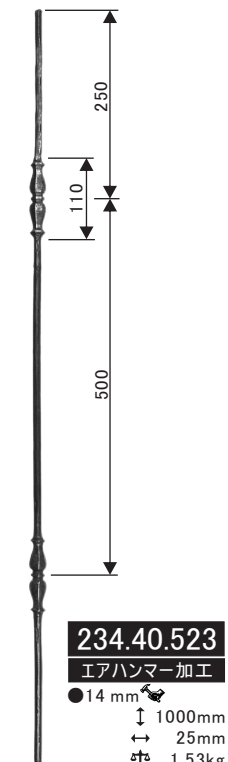

プレーン丸棒

槌目付き丸棒

120.40.014

●14mm
↑ 1000mm
← 30mm
≡ 1.33kg

121.40.014

●14mm
↑ 1000mm
← 30mm
≡ 1.33kg

122.40.014

●14mm
↑ 1000mm
← 35mm
≡ 1.31kg

123.40.014

●14mm
↑ 1000mm
← 35mm
≡ 1.30kg

233.40.523

●14mm
↑ 1000mm
← 25mm
≡ 1.42kg

234.40.523

●14mm
↑ 1000mm
← 25mm
≡ 1.53kg

槌目付き丸棒

000.40.523

●14mm
↑ 1000mm
← 14mm
≡ 1.16kg

613.40.523

●14mm
↑ 1000mm
← 35mm
≡ 1.35kg

614.40.523

●14mm
↑ 1000mm
← 35mm
≡ 1.55kg

237.40.523

●14mm
↑ 1000mm
← 35mm
≡ 1.24kg

238.40.523

●14mm
↑ 1000mm
← 35mm
≡ 1.52kg

202.40.523

●14mm
↑ 1000mm
← 40mm
≡ 1.25kg

311.40.523

●14mm
↑ 1000mm
← 40mm
≡ 2.08kg

※ カタログ記載の数値・イメージと実物は多少の差異がある場合があります。

※ ご注文の際には、必ず在庫と納期をお問合わせください。

※ パーツは無塗装品です。