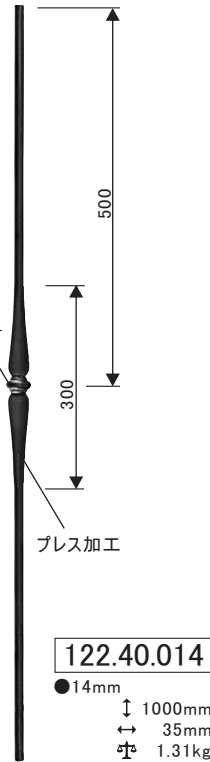

プレーン丸棒

槌目付き丸棒

120.40.014

●14mm
↑ 1000mm
← 30mm
≡ 1.33kg

121.40.014

●14mm
↑ 1000mm
← 30mm
≡ 1.33kg

122.40.014

●14mm
↑ 1000mm
← 35mm
≡ 1.31kg

123.40.014

●14mm
↑ 1000mm
← 35mm
≡ 1.30kg

233.40.523

●14mm
↑ 1000mm
← 25mm
≡ 1.42kg

234.40.523

●14mm
↑ 1000mm
← 25mm
≡ 1.53kg

槌目付き丸棒

000.40.523

●14mm
↑ 1000mm
← 14mm
≡ 1.16kg

613.40.523

●14mm
↑ 1000mm
← 35mm
≡ 1.35kg

614.40.523

●14mm
↑ 1000mm
← 35mm
≡ 1.55kg

237.40.523

●14mm
↑ 1000mm
← 35mm
≡ 1.24kg

238.40.523

●14mm
↑ 1000mm
← 35mm
≡ 1.52kg

202.40.523

●14mm
↑ 1000mm
← 40mm
≡ 1.25kg

311.40.523

●14mm
↑ 1000mm
← 40mm
≡ 2.08kg

※ カタログ記載の数値・イメージと実物は多少の差異がある場合があります。

※ ご注文の際には、必ず在庫と納期をお問合わせください。

※ パーツは無塗装品です。