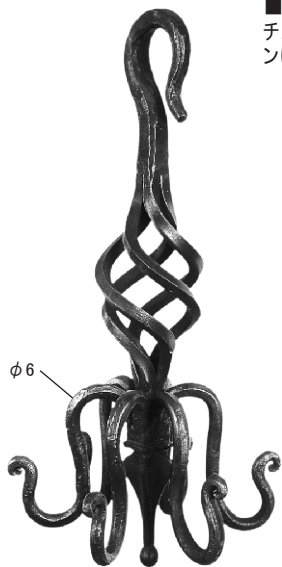

記号凡例 ↑高さ ↔巾 ↗奥行 ※厚み ⊙直径 ≡重量 ≠使用材 ★取寄せ扱い品

シャンデリア用吊元

■ シャンデリア本体からの複数本のチェーンをまとめて、一本のメインチェーンに繋ぐためのパーツです。

010.94.000

↑ 370mm
↔ 180mm
≡ 1.45kg

011.94.000

↑ 280mm
↔ 135mm
≡ 0.84kg

Sフック

107.94.000

■ 8 mm
↑ 100mm
↔ 55mm
≡ 0.10kg

106.94.000

■ 8 mm
↑ 80mm
↔ 37mm
≡ 0.09kg

109.94.000

■ 6 mm
↑ 85mm
↔ 45mm
≡ 0.05kg

変りチェーン

104.94.000

■ 6 mm
↑ 250mm
↔ 35mm
≡ 0.13kg

105.94.000

■ 6 mm
↑ 280mm
↔ 35mm
≡ 0.17kg

102.94.000

● 8 mm
↑ 160mm
↔ 35mm
≡ 0.09kg

108.94.000

■ 6 mm
↑ 100mm
↔ 30mm
≡ 0.04kg

103.94.000