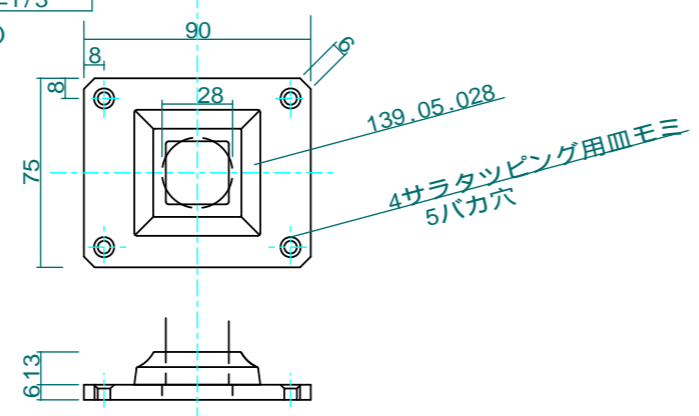

壁付けプレート詳細 scale=1:3
(476.04.000タイプ)

手摺壁風抜き窓格子 scale=1:3 4か所

靴金物詳細 scale=1/3
(みはしPF501タイプ)

No.	Title:		
View:	Subject: 階段手摺、手摺壁風抜き窓格子		
L	F	R	Scale(Size)= 1:20(A3) Date: Sign: W.I.J.
B	LECKY METAL ORNAMENTS JAPAN		