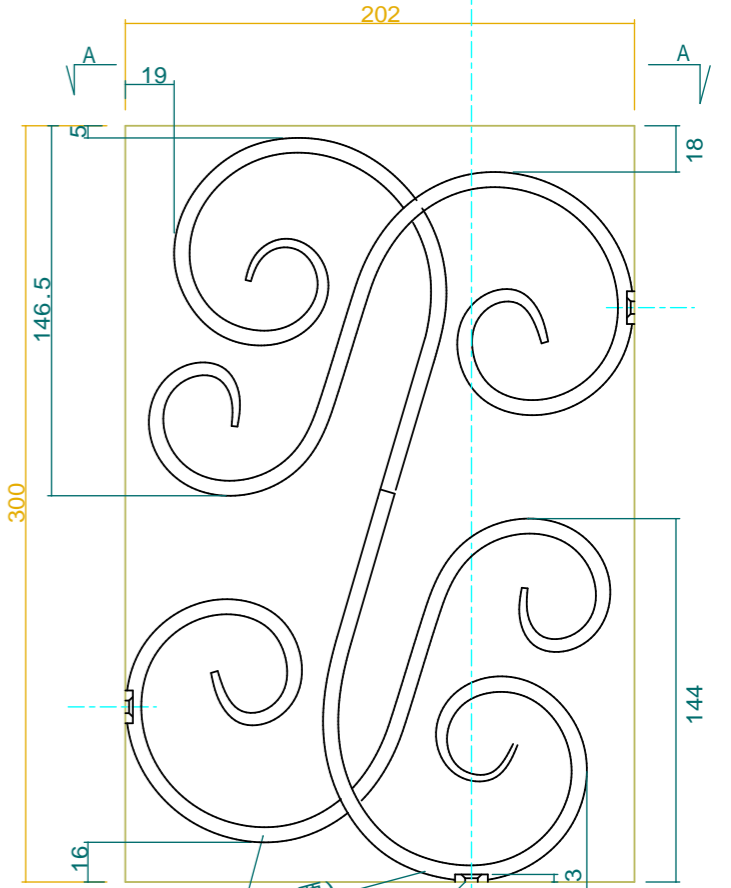

壁付けプレート詳細 scale=1:3
(476.04.000タイプ)

手摺壁風抜き窓格子 scale=1:3 4か所

靴金物詳細 scale=1/3
(みはしPF501タイプ)

No.	Title:		
View:	Subject: 階段手摺、手摺壁風抜き窓格子		
L	F	R	Scale(Size)= 1:20(A3) Date: Sign: W.I.J.
B	LECKY METAL ORNAMENTS JAPAN		