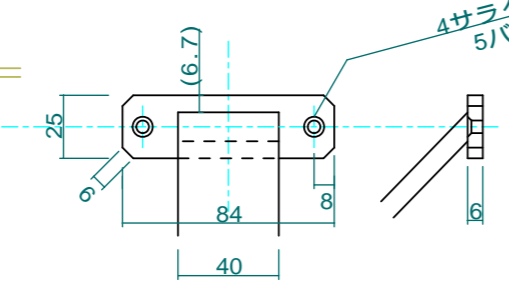

壁付けプレート詳細 scale=1:3
(476.04.000タイプ)

手摺壁風抜き窓格子 scale=1:3 4か所

靴金物詳細 scale=1/3
(みはしPF501タイプ)

No.	Title:		
View:	Subject: 階段手摺、手摺壁風抜き窓格子		
L	F	R	Scale(Size)= 1:20(A3) Date: Sign: W.I.J.
B	LECKY METAL ORNAMENTS JAPAN		