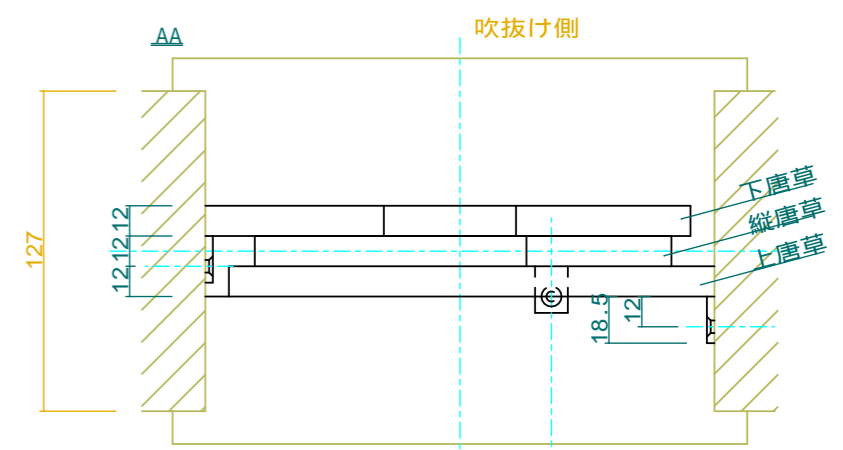

壁付けプレート詳細 scale=1:3
(476.04.000タイプ)

手摺壁風抜き窓格子 scale=1:3 4か所

靴金物詳細 scale=1/3
(みはしPF501タイプ)

No.	Title:		
View:	Subject: 階段手摺、手摺壁風抜き窓格子		
L	F	R	Scale(Size)= 1:20(A3) Date: Sign: W.I.J.
B	LECKY METAL ORNAMENTS JAPAN		