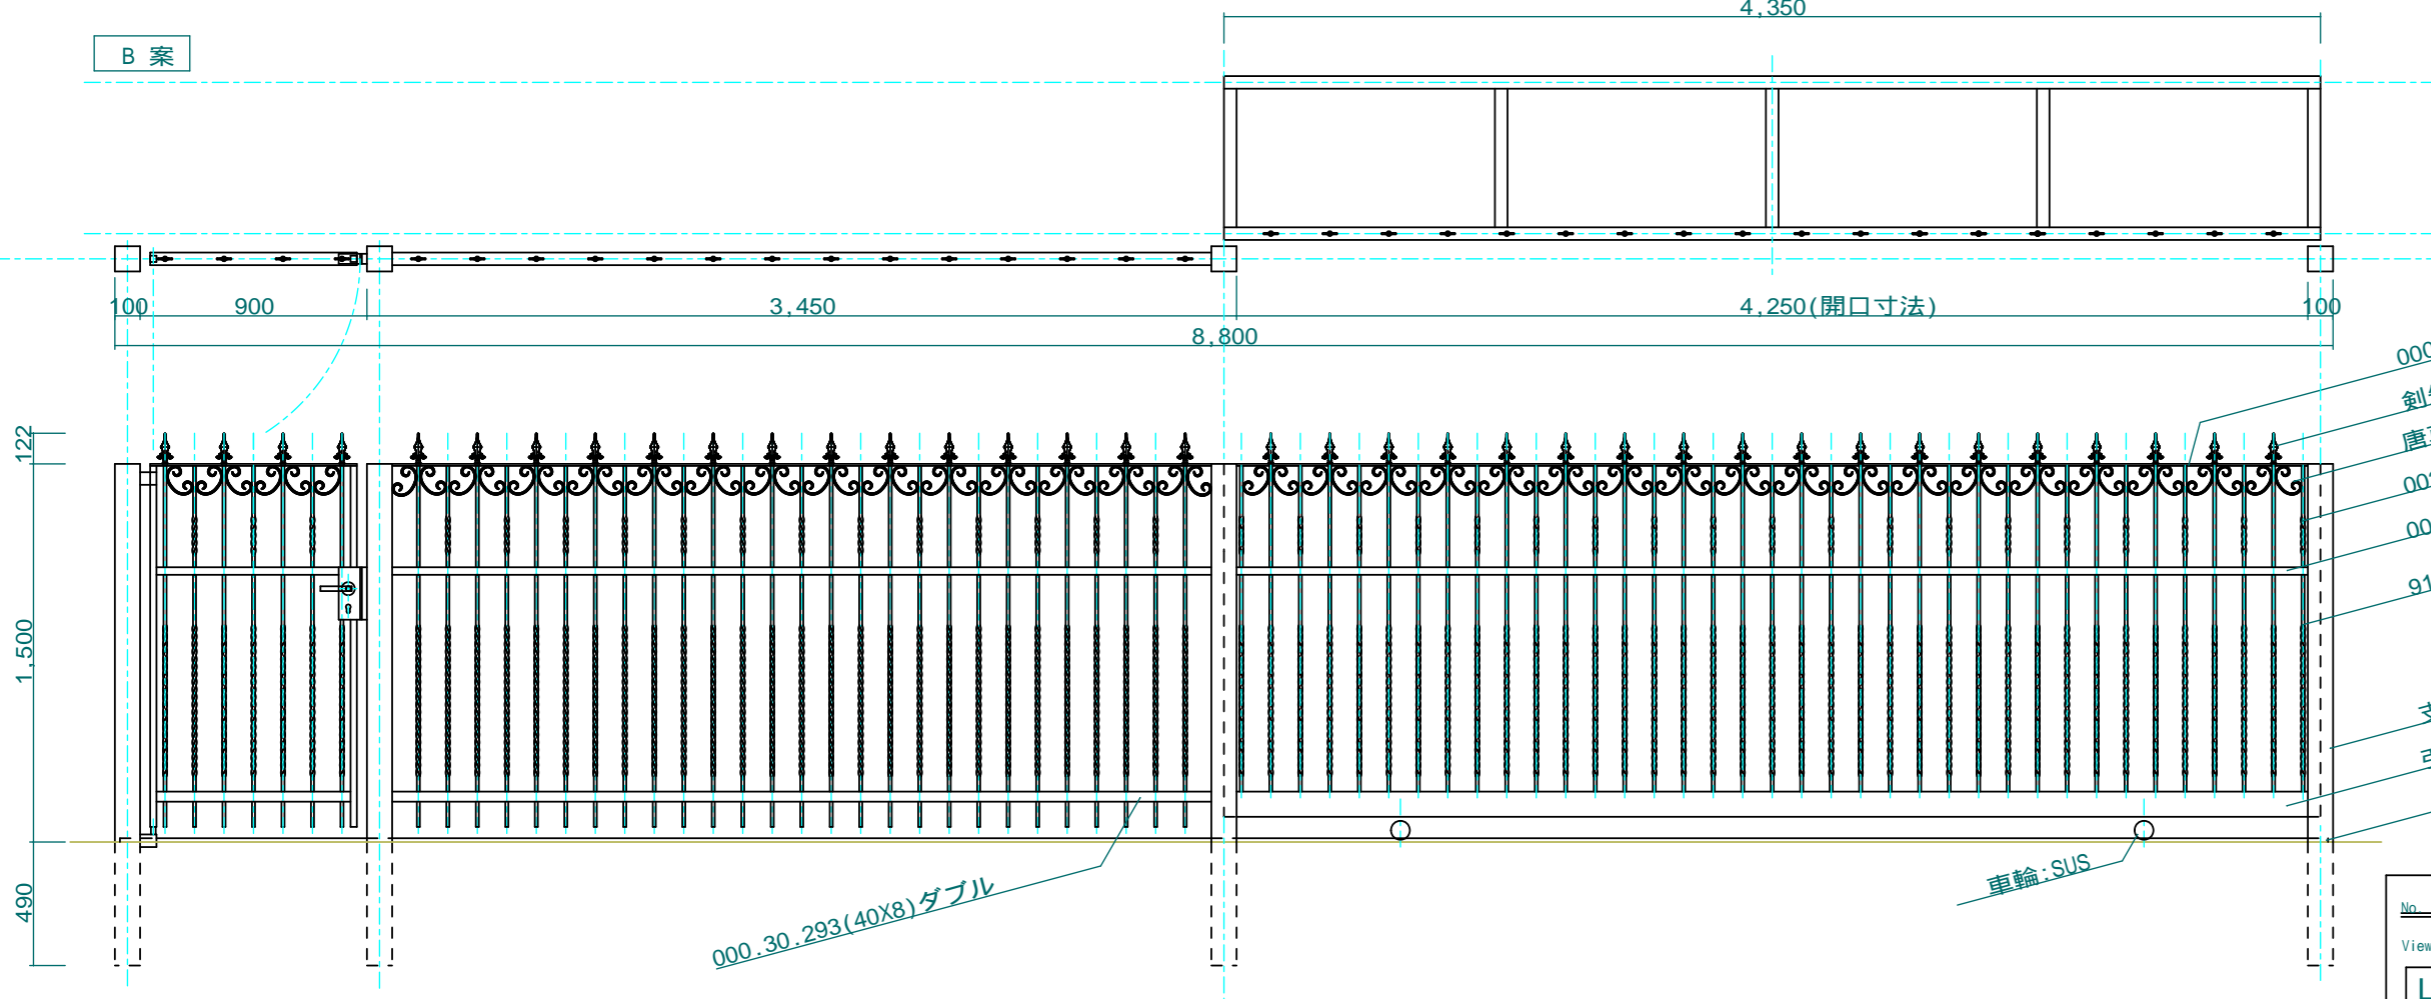

A 案

B 案

- 000.30.241(50X8)
- 剣先:161.05.000
- 唐草:441.20.042(12X6)
- 002.40.024(12X12)の一部
- 000.30.253(30X30X12.0)
- 912.40.024(12X12)
- 支柱:100X100Xt4.5
- 引戸フレーム:100X50X5X7.5チャンネル
- レール:SUS5X30

000.30.293(40X8)ダブル

車輪:SUS

見積用概略図

No	見01	Title	
View	T	Subject	門扉案
L	F	Scale(Size)	1:10(A3)
B	R	Date	
		Scale	1:10(A3)
		Date	
		Sign	Wij
LECKY METAL ORNAMENTS JAPAN			