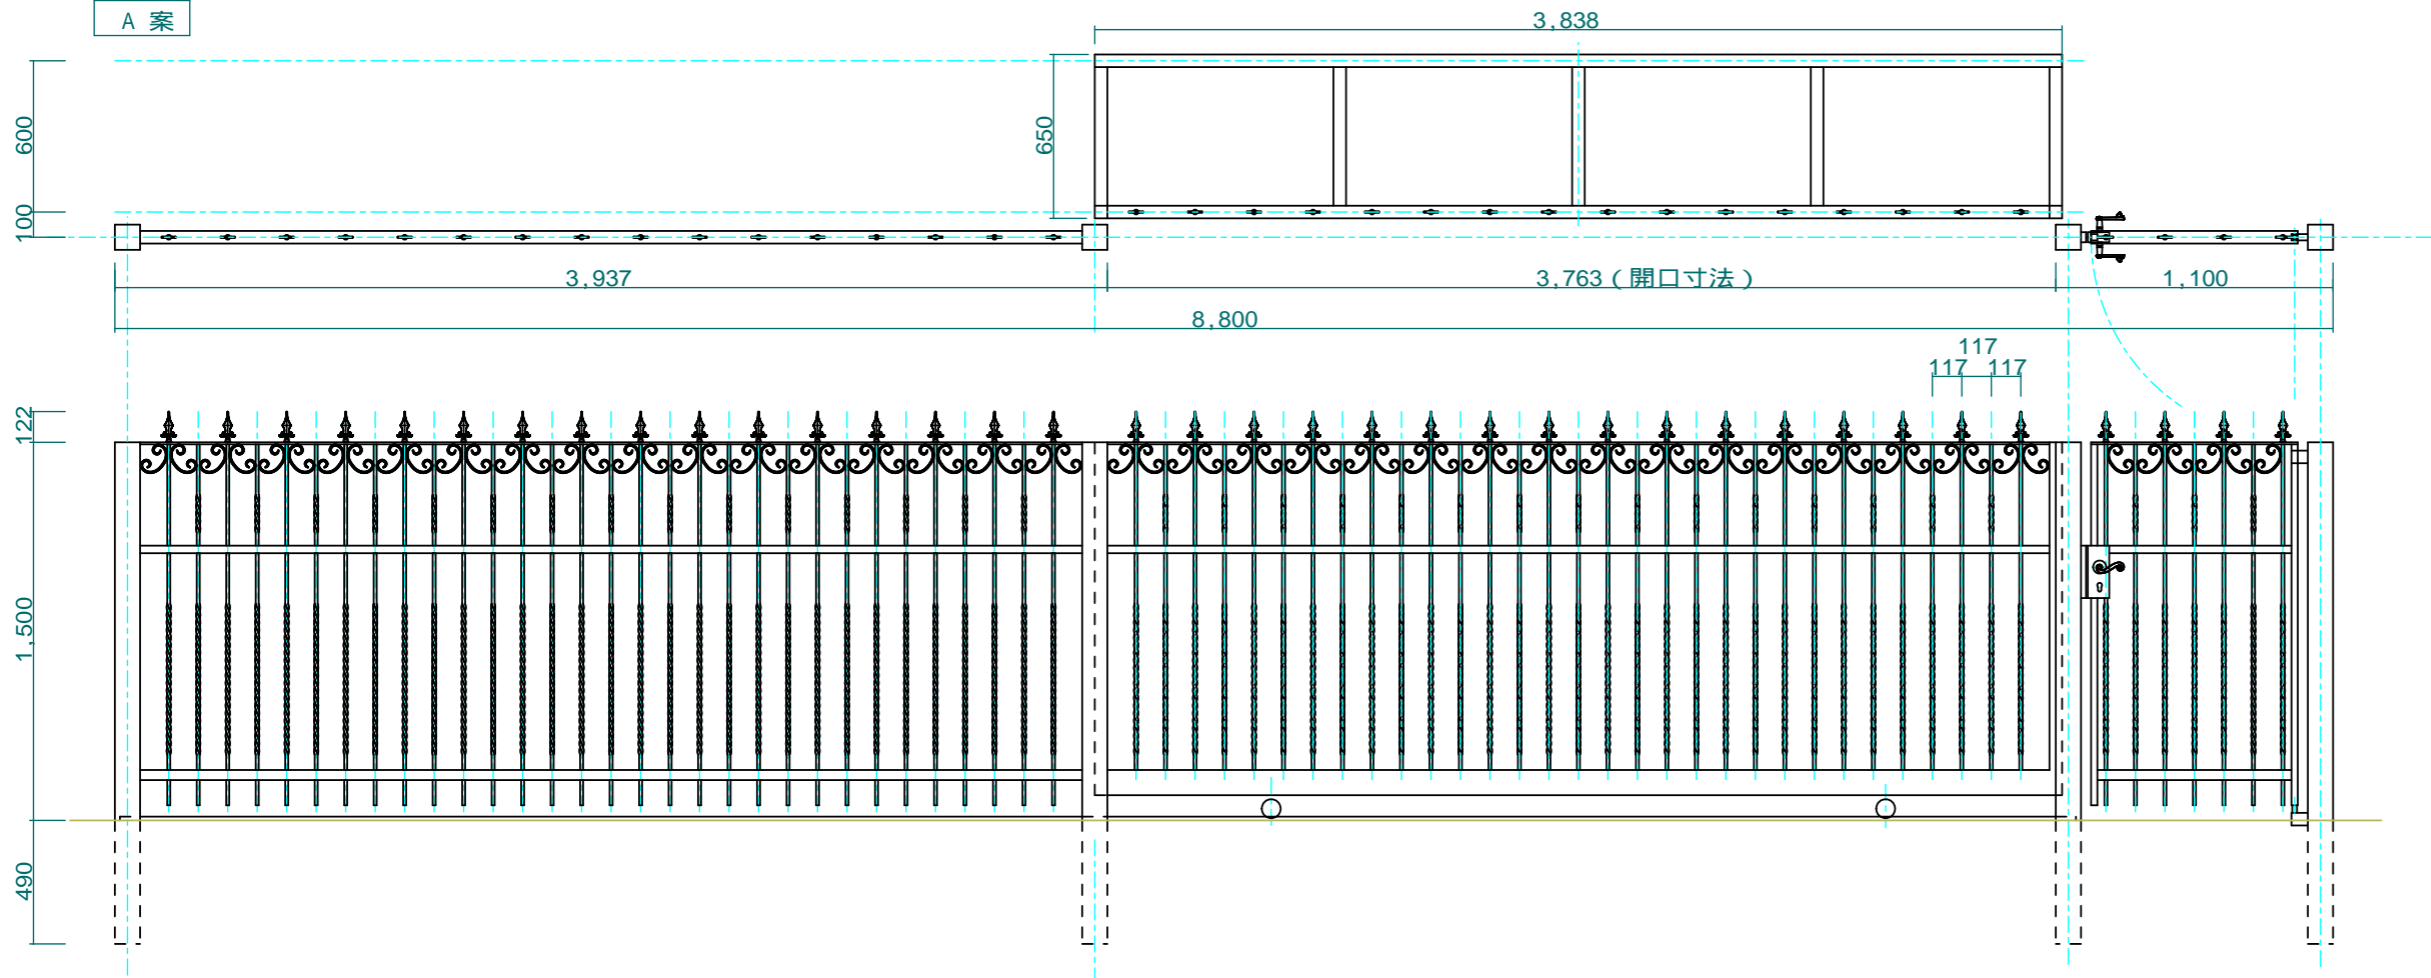

A 案

B 案

- 000.30.241(50X8)
- 剣先:161.05.000
- 唐草:441.20.042(12X6)
- 002.40.024(12X12)の一部
- 000.30.253(30X30X12.0)
- 912.40.024(12X12)
- 支柱:100X100Xt4.5
- 引戸フレーム:100X50X5X7.5チャンネル
- レール:SUS5X30

000.30.293(40X8)ダブル

車輪:SUS

見積用概略図

No	見01	Title	
View	T	Subject	門扉案
L	F	Scale(Size)	1:10(A3)
B	R	Date	
		Scale	1:10(A3)
		Date	
		Sign	Wij
LECKY METAL ORNAMENTS JAPAN			