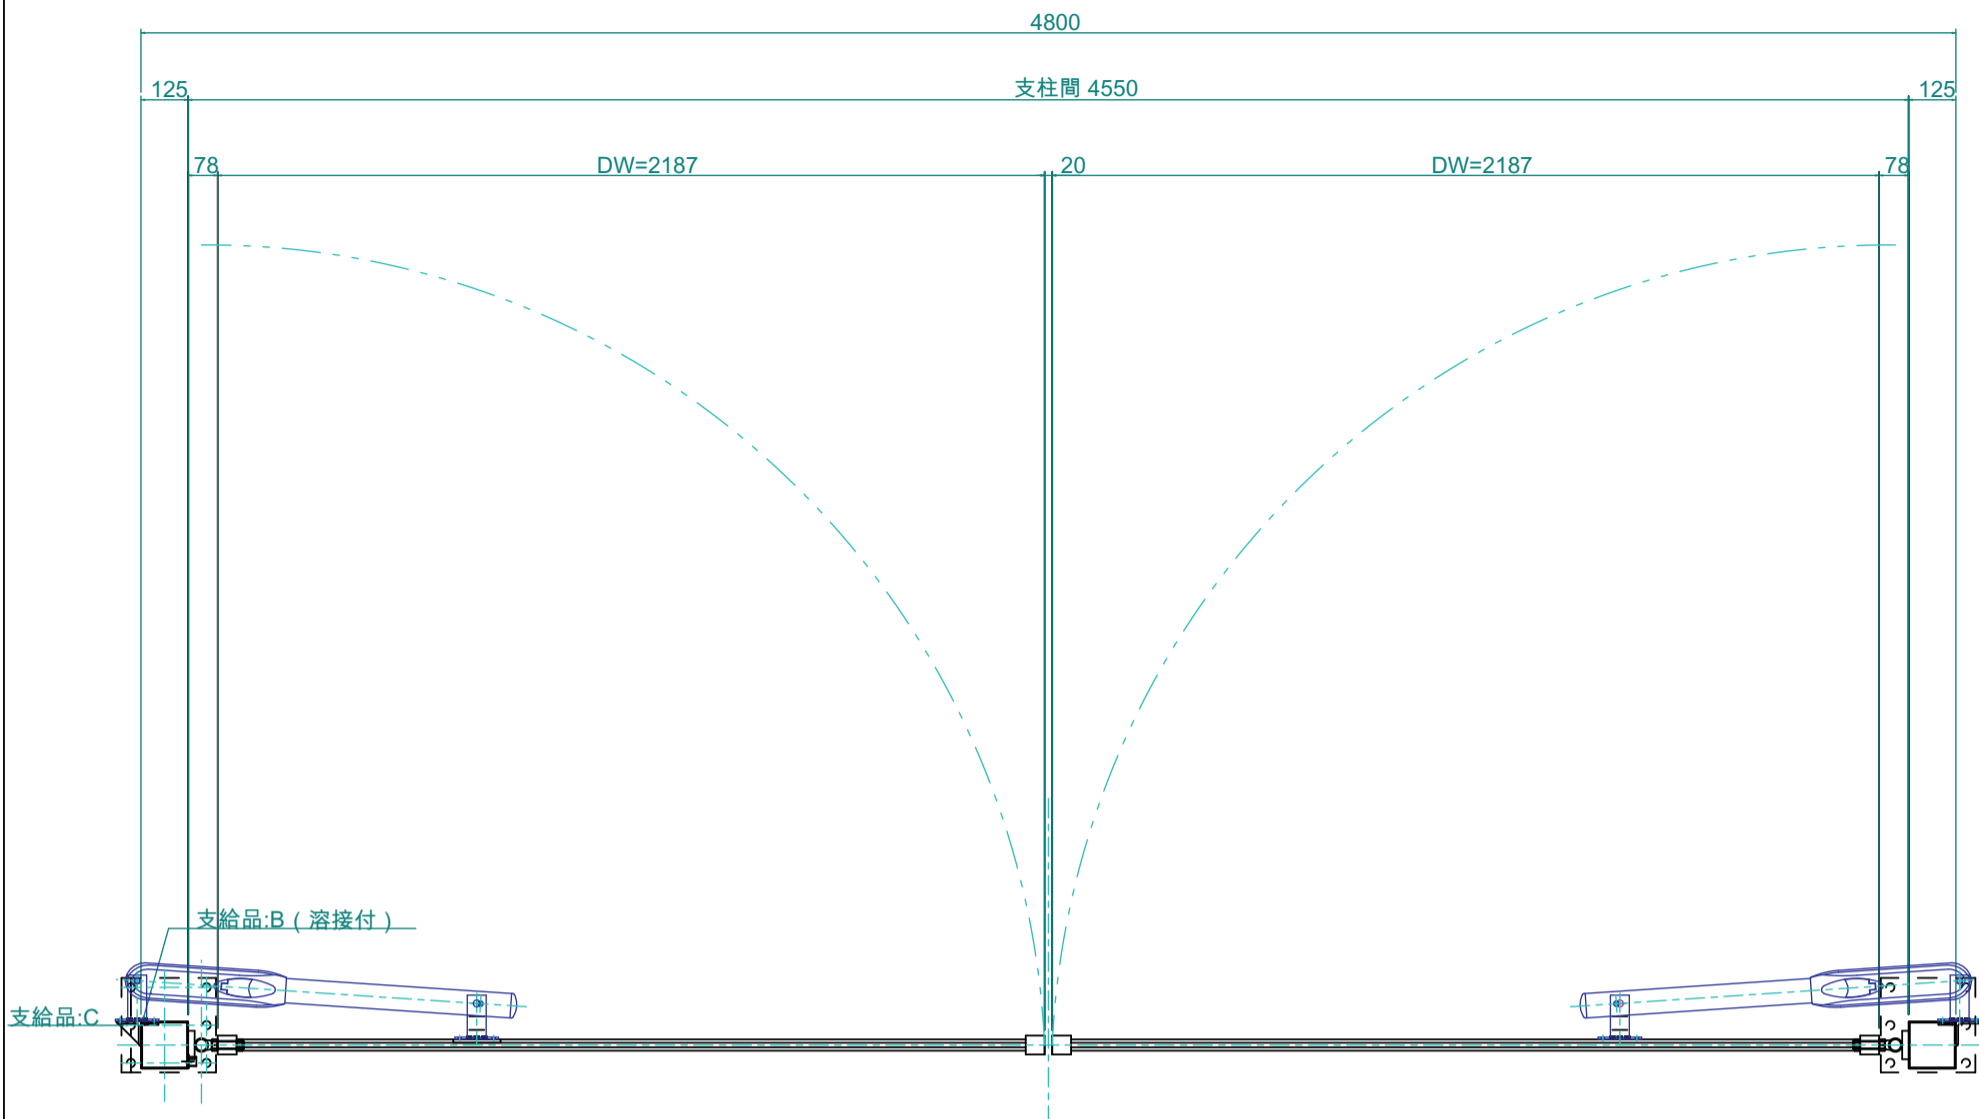

内部

外部

No. 1-0663	Title: 0000
View: T	Subject: 0000
L F R	Scale(Size): 1:20(A3) Date: Sign: 000
B	LECKY METAL ORNAMENTS JAPAN