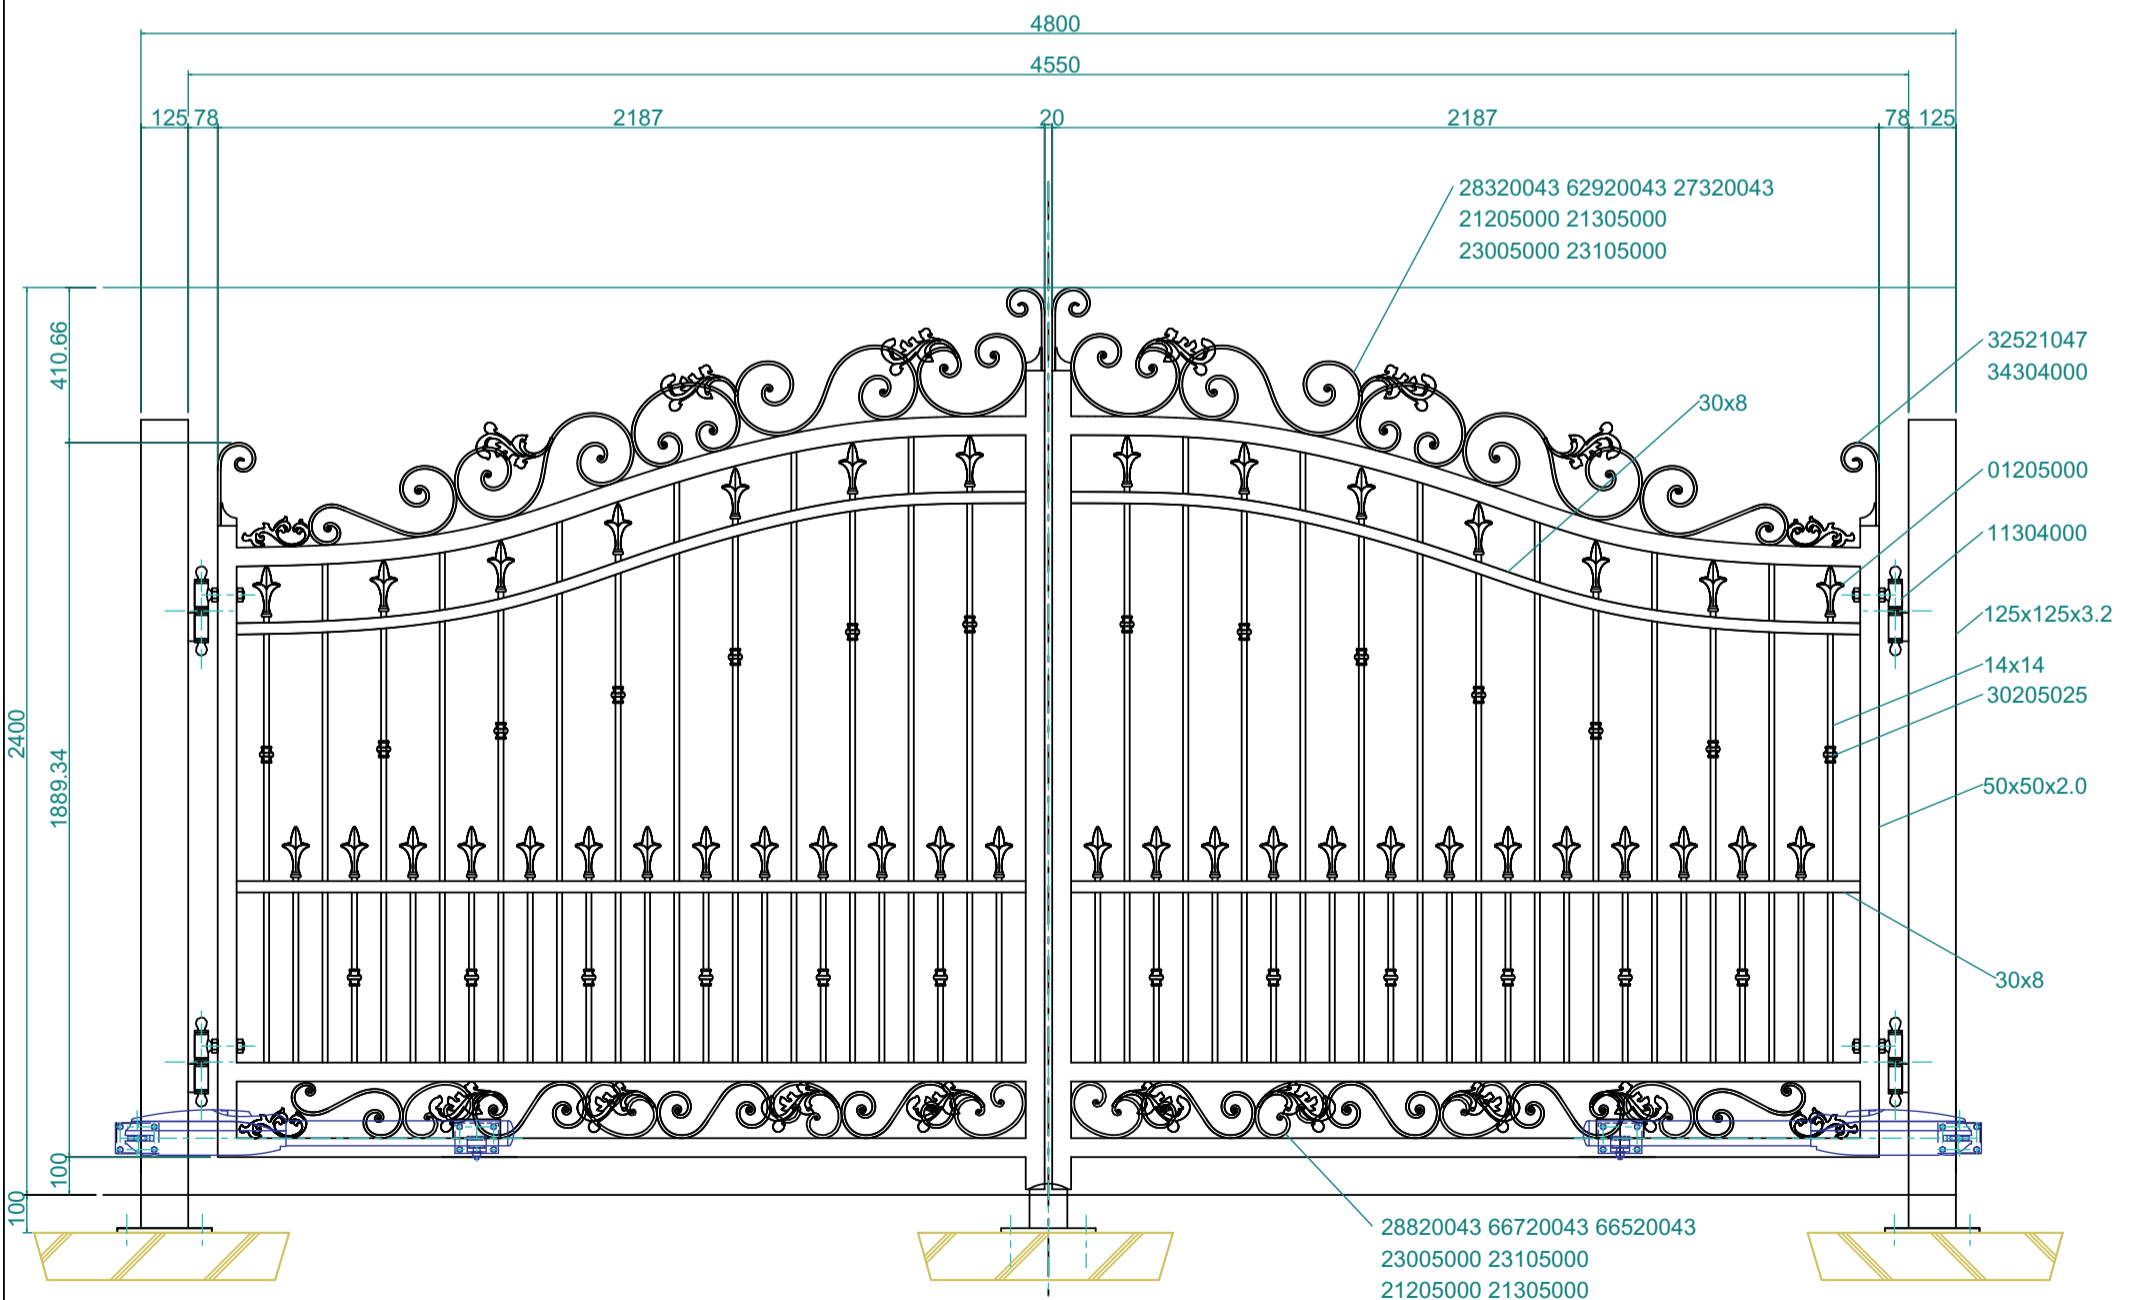

内部

外部

No. 1-0663	Title: 0000
View: T	Subject: 0000
L F R	Scale(Size): 1:20(A3) Date: Sign: 000
B	LECKY METAL ORNAMENTS JAPAN