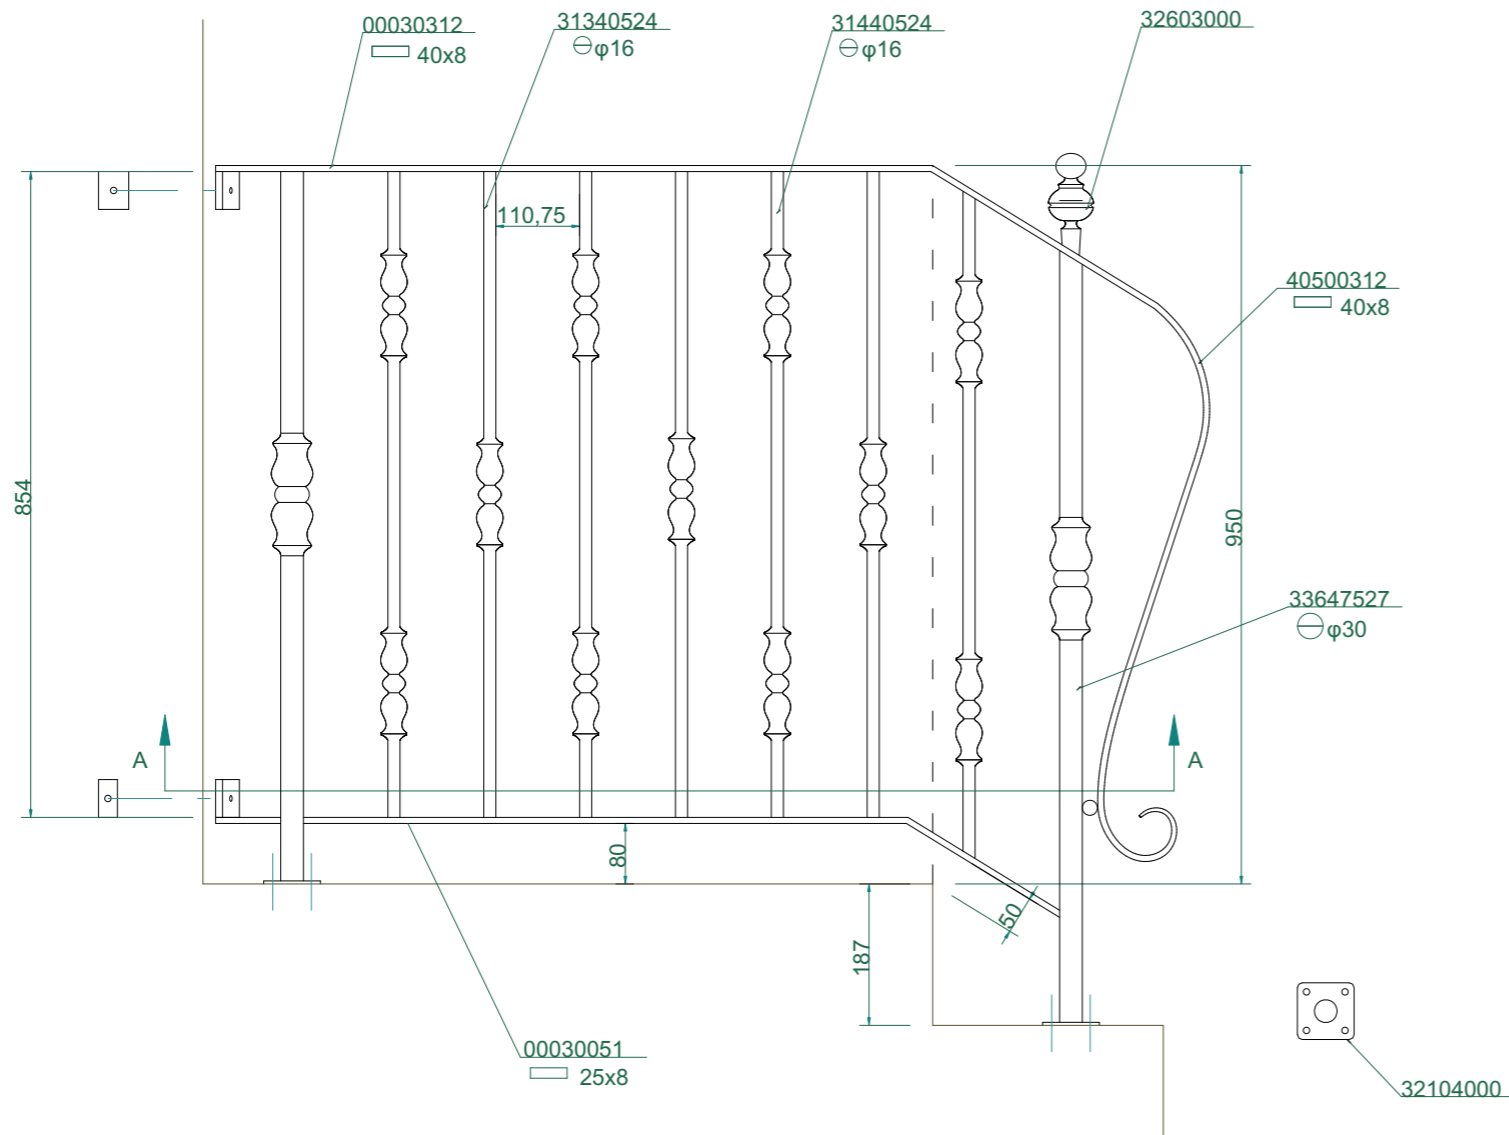

A-A

Object		Scale	1:10 @A3
No	1-0246	Date	
Lecky Metal Ornaments Japan			