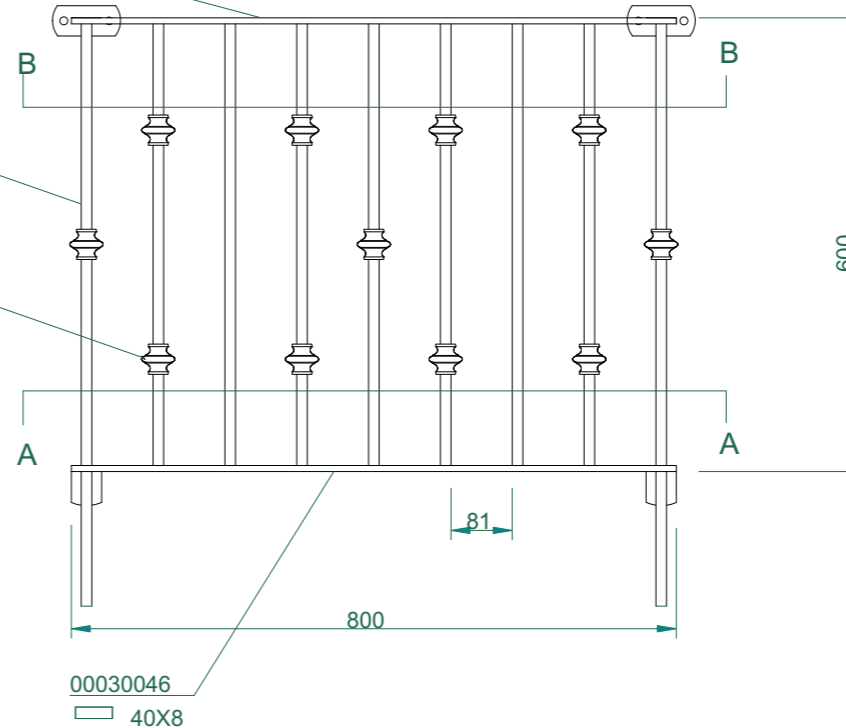

00030312
□ 40X8

00030025
□ 14X14

30205025

Object		Scale	1:10 @A3
No	1-0231-1	Date	
Lecky Metal Ornaments Japan			