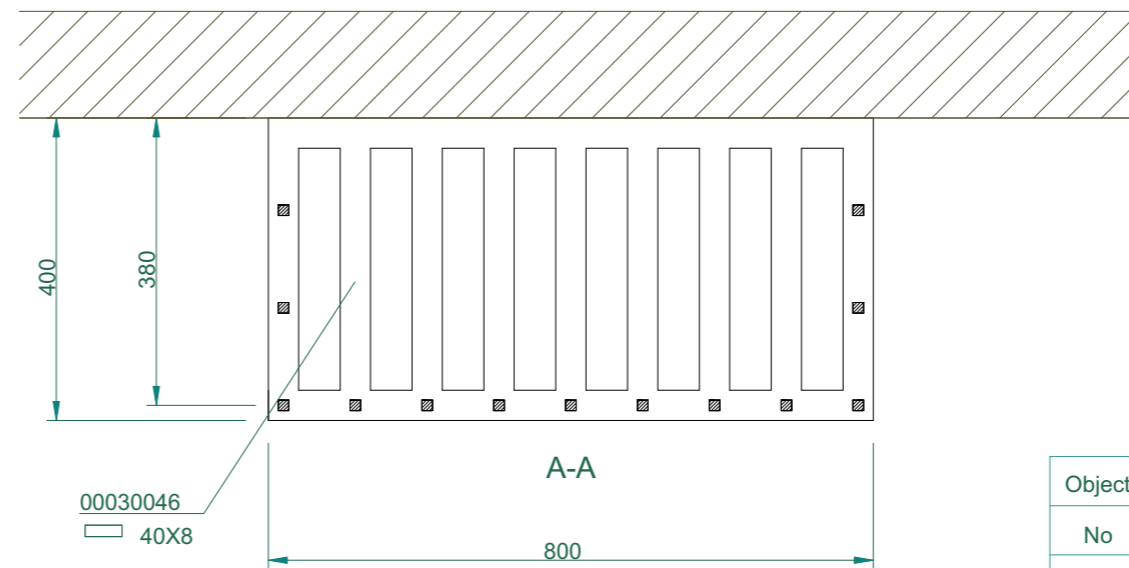

00030312
□ 40X8

00030025
□ 14X14

30205025

Object		Scale	1:10 @A3
No	1-0231-1	Date	
Lecky Metal Ornaments Japan			