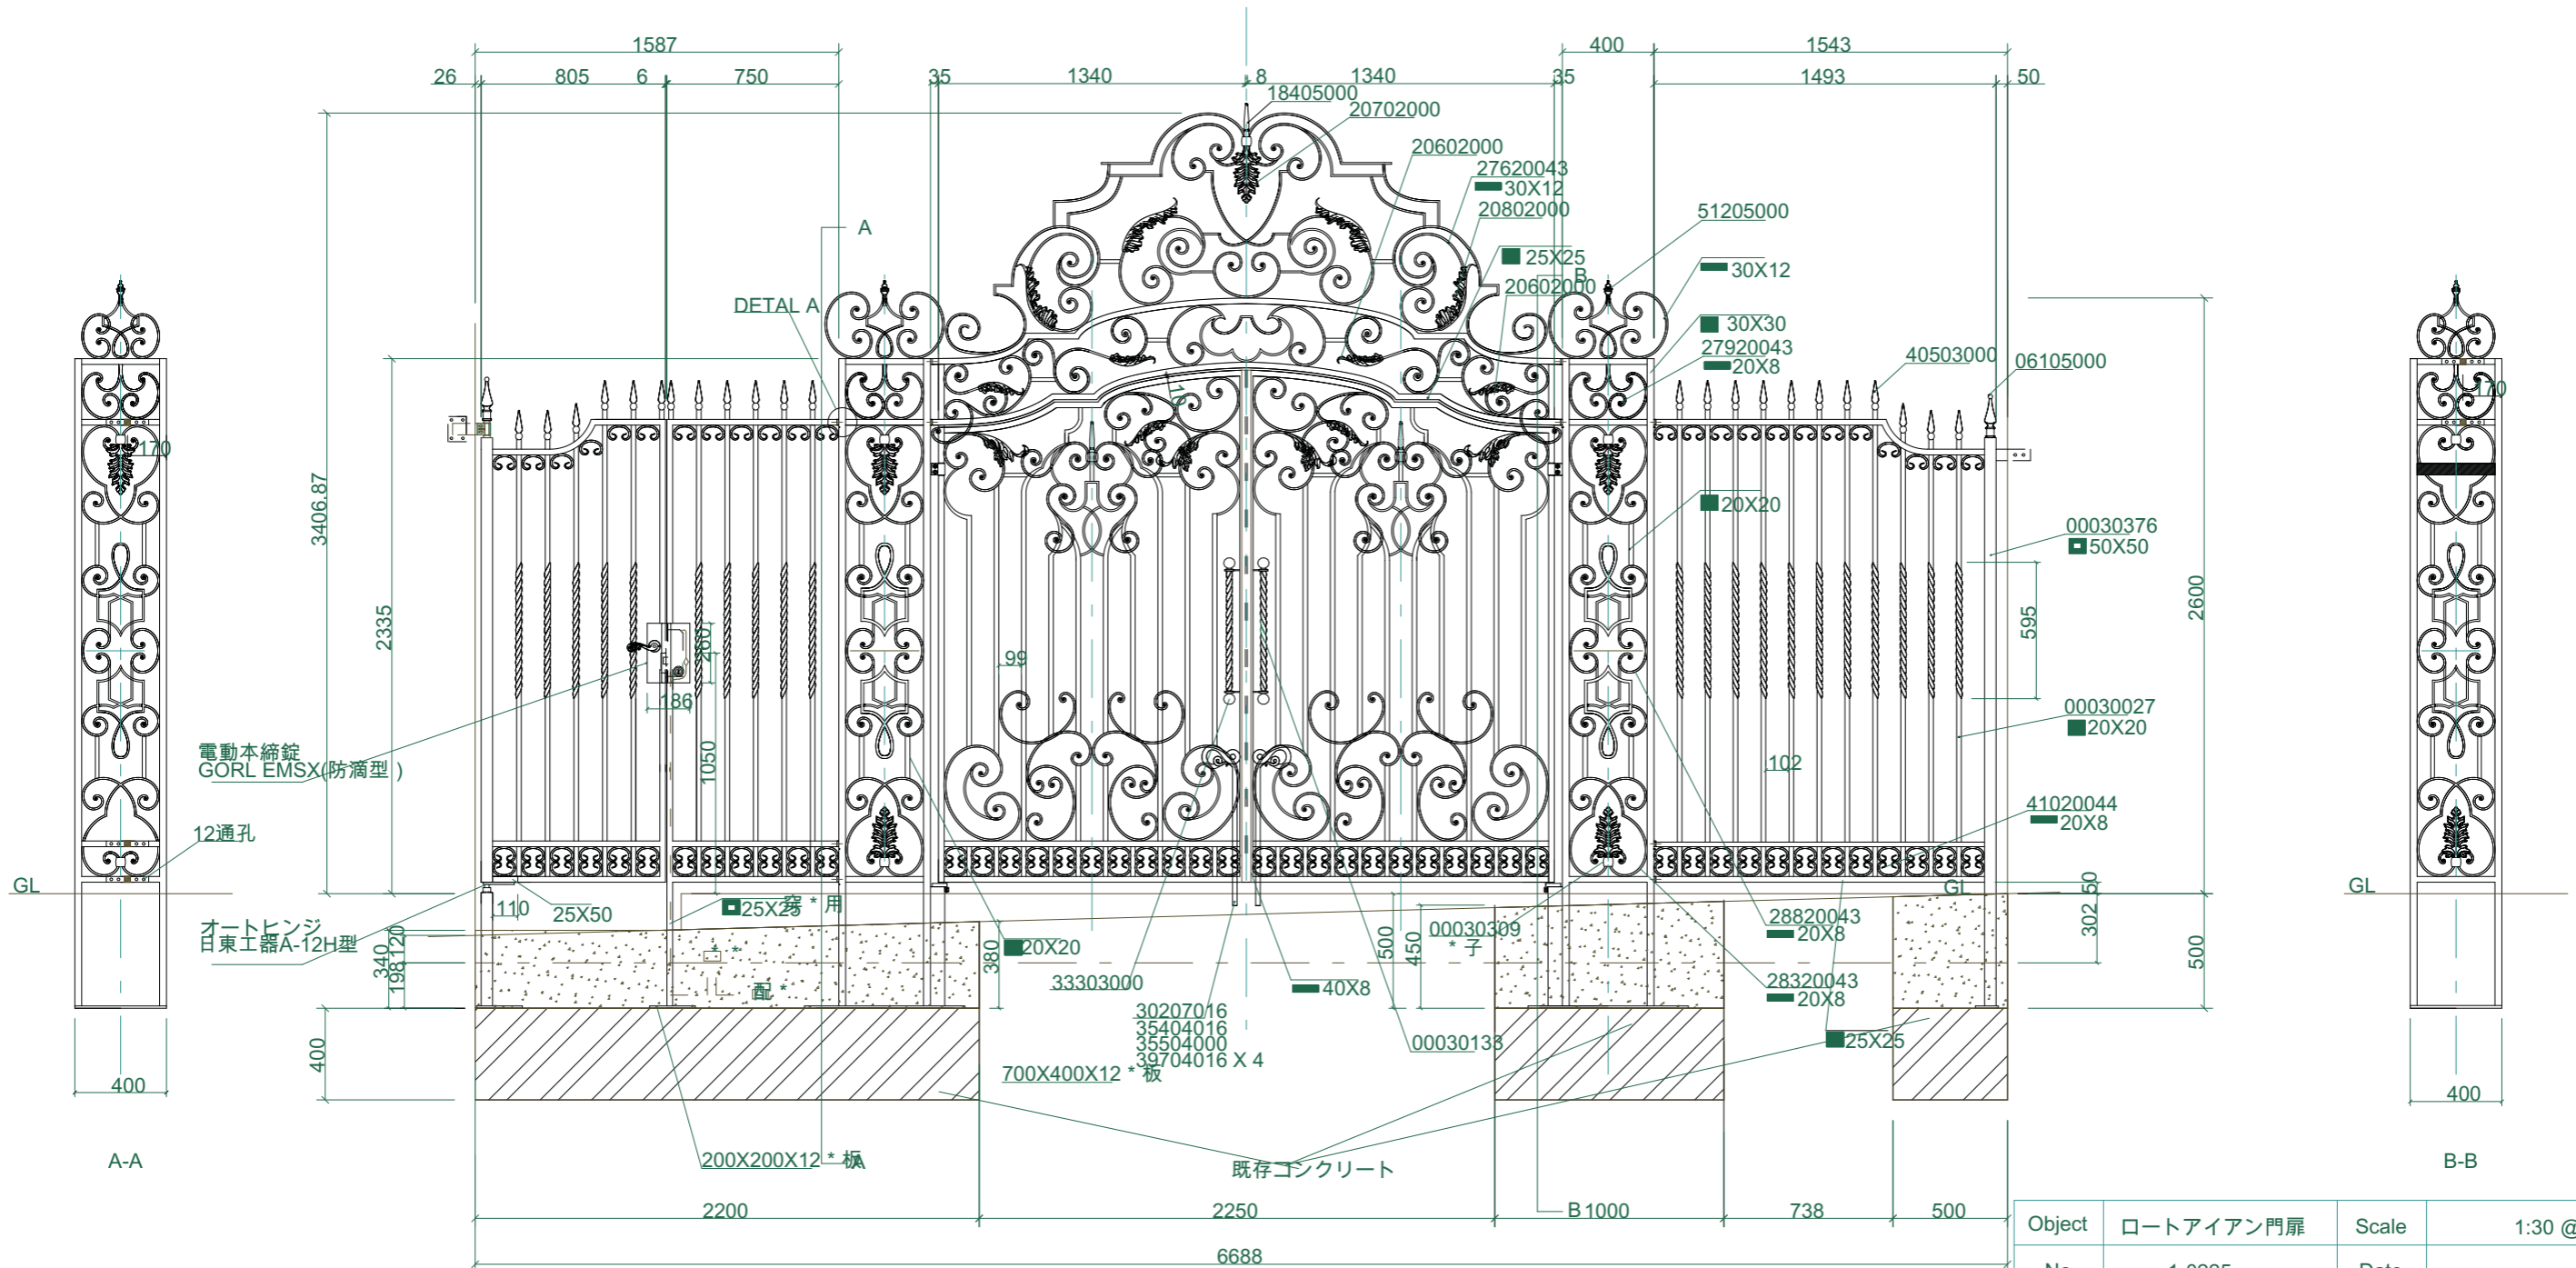

** : 100145

電動本締錠
GORL EMSX(防滴型)

12通孔

オートヒンジ
日東工器A-12H型

A-A

B-B

Object	ローアアイアン門扉	Scale	1:30 @A3
No	1-0225	Date	
Lecky Metal Ornaments Japan			