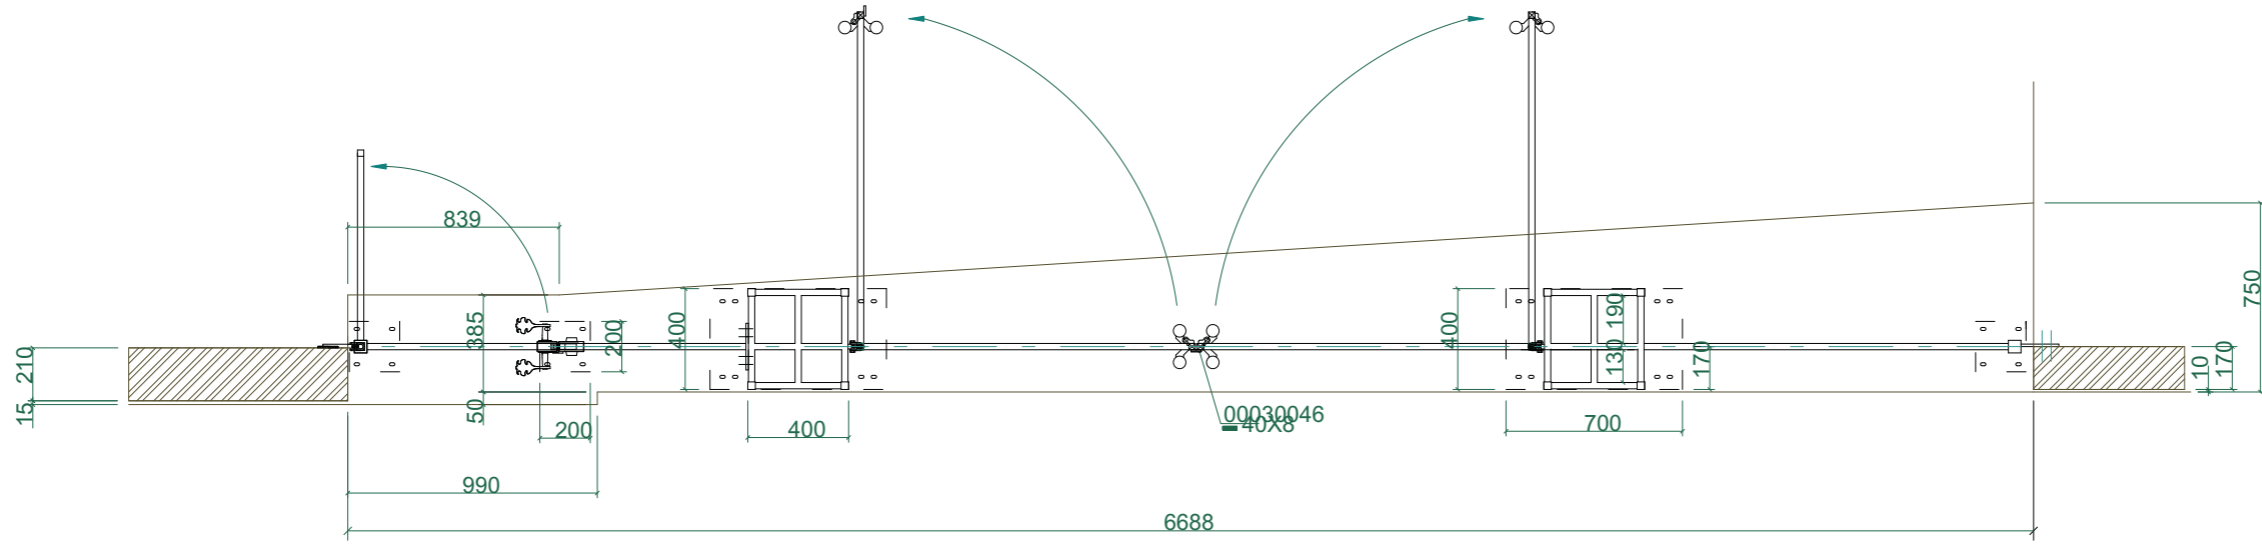

** : 100145

電動本締錠
GORL EMSX(防滴型)

12通孔

オートヒンジ
日東工器A-12H型

A-A

B-B

Object	ローアアイアン門扉	Scale	1:30 @A3
No	1-0225	Date	
Lecky Metal Ornaments Japan			