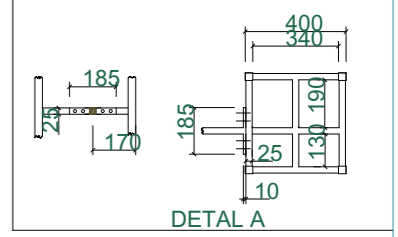

** : 100145

電動本締錠
GORL EMSX(防滴型)

12通孔

オートヒンジ
日東工器A-12H型

A-A

B-B

Object	ローアアイアン門扉	Scale	1:30 @A3
No	1-0225	Date	
Lecky Metal Ornaments Japan			