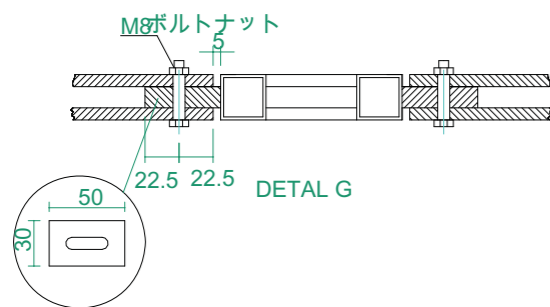

DETAL J

DETAL H

DETAL G

DETAL G

Object	セレス高田馬場	Scale	1:20 @A3
No	1-01 42-1	Date	
Lecky Metal Ornaments Japan			