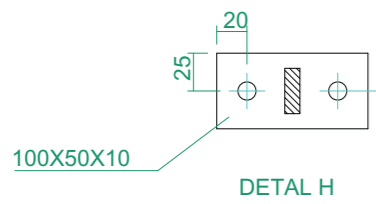

DETAL J

DETAL H

DETAL G

DETAL G

Object	セレス高田馬場	Scale	1:20 @A3
No	1-01 42-1	Date	
Lecky Metal Ornaments Japan			