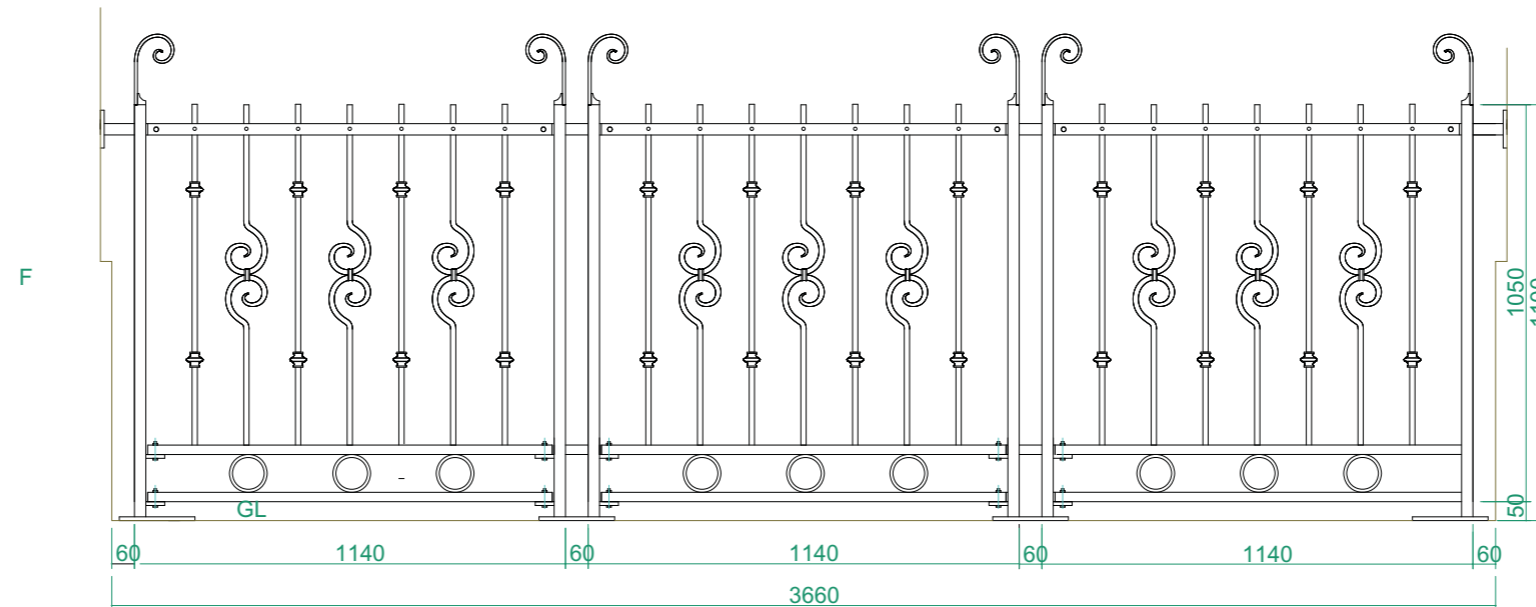

DETAL J

DETAL H

DETAL G

DETAL G

Object	セレス高田馬場	Scale	1:20 @A3
No	1-01 42-1	Date	
Lecky Metal Ornaments Japan			