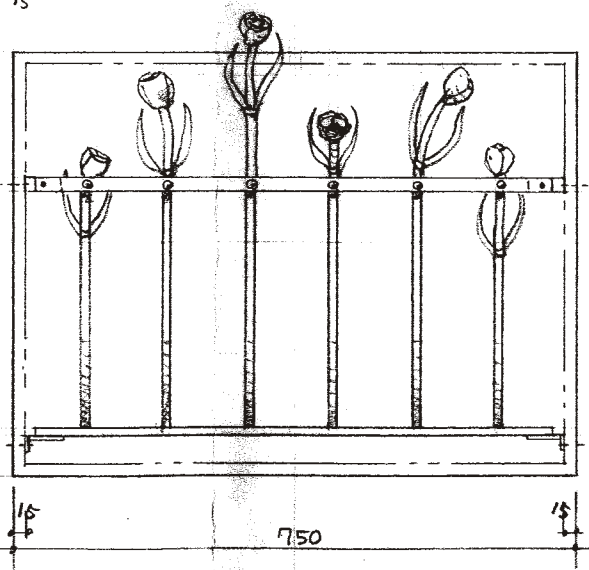

中21+20

スタンド小窓グリル

C

B2

B

A

スタンド小窓グリル

(行徳) 邸 1163-1 風抜グリル
 Scale=1:10 07.3.16 07.5.24