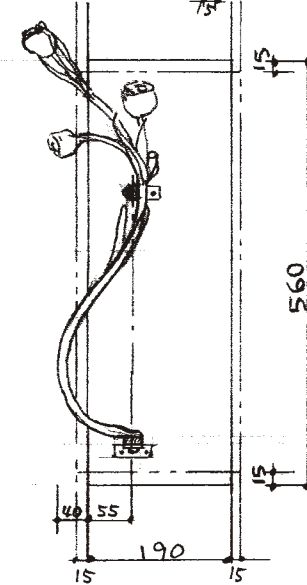

中21+20

スタンド小窓グリル

C

B2

B

A

スタンド小窓グリル

(行徳) 邸 1163-1 風抜グリル
 Scale=1:10 07.3.16 07.5.24