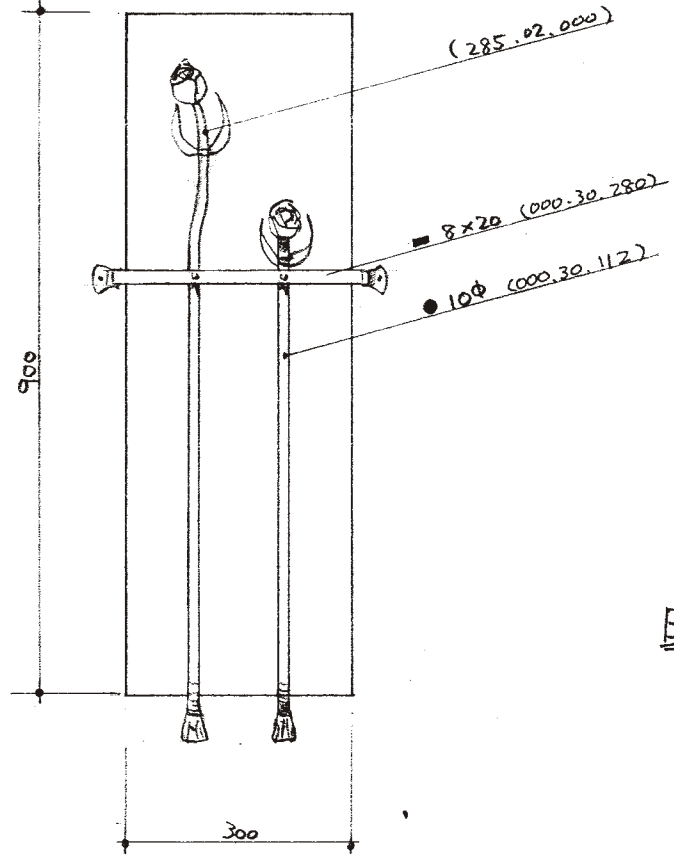

中21+20

スタンド小窓グリル

C

B2

B

A

スタンド小窓グリル

(行徳) 邸 1163-1 風抜グリル
 Scale=1:10 07.3.16 07.5.24