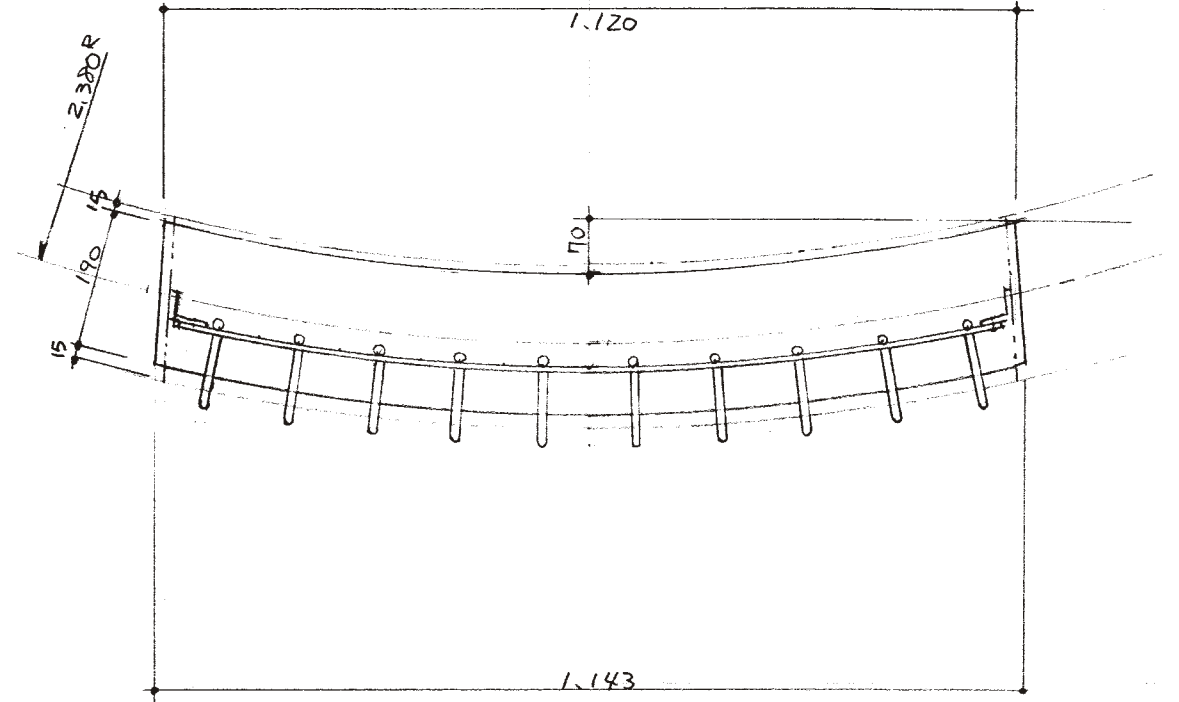

中21+20

スタンド小窓グリル

C

B2

B

A

スタンド小窓グリル

(行徳) 邸 1163-1 風抜グリル
 Scale=1:10 07.3.16 07.5.24