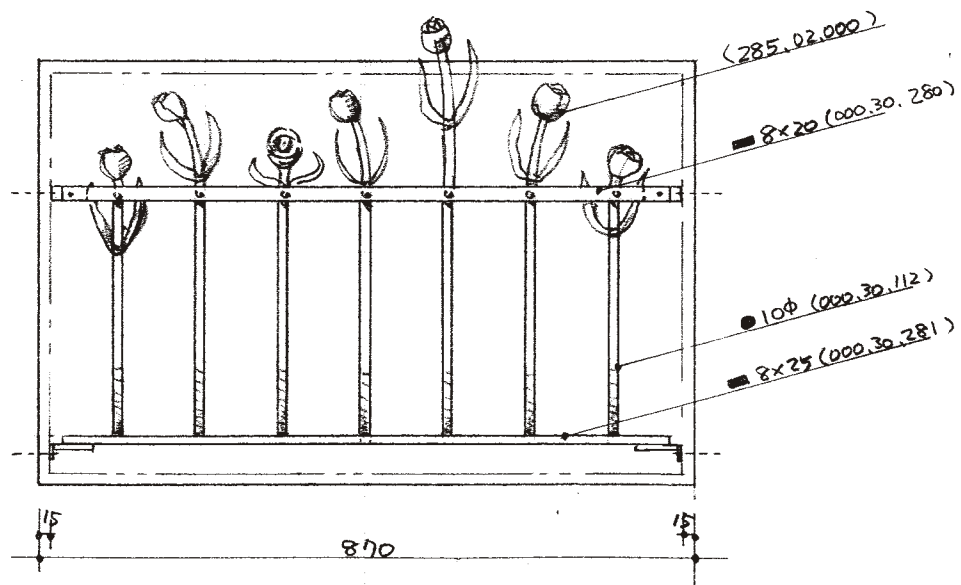

中21+20

スタンド小窓グリル

C

B2

B

A

スタンド小窓グリル

(行徳) 邸 1163-1 風抜グリル
 Scale=1:10 07.3.16 07.5.24