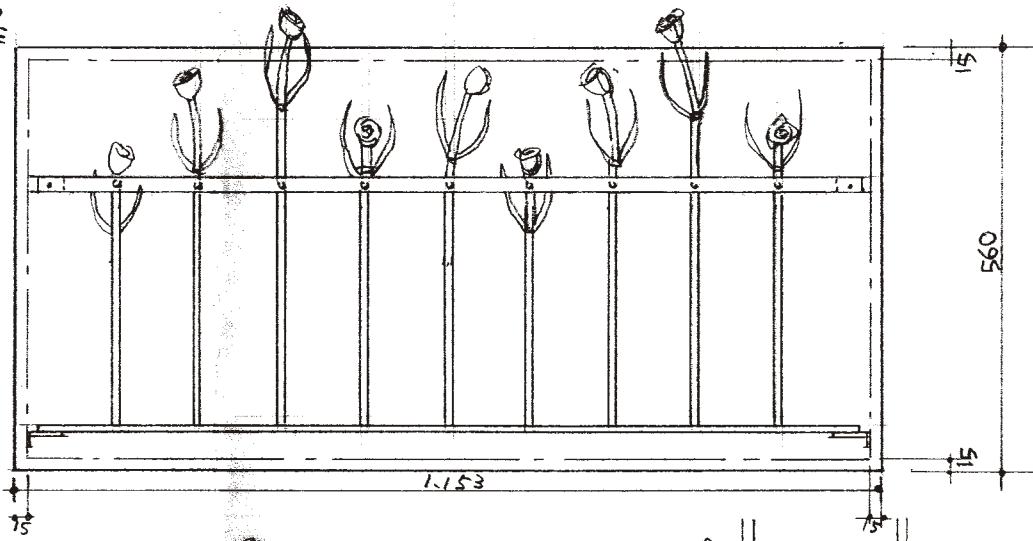

中21+20

スタンド小窓グリル

C

B2

B

A

スタンド小窓グリル

(行徳) 邸 1163-1 風抜グリル
 Scale=1:10 07.3.16 07.5.24