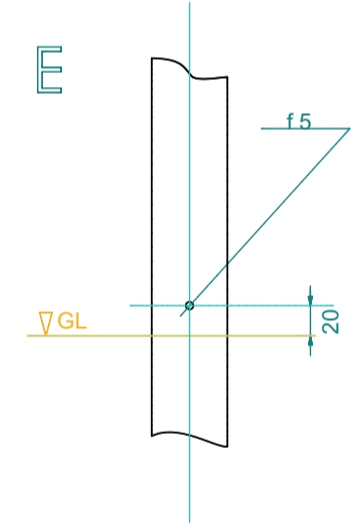

396.03.000
 333.04.000
 030.03.000
 282.20.043
 324.02.000
 323.02.000

000.00.376 □50x50
 000.00.028 □25x25
 -046.45.026- □16x16
 000.00.026 □16x16
 101.04.000

C
 ∇GL

350 5 865 40
 1260

Object		Scale	1J10
No	0-0043-1(B)	Date	
Lecky Metal Ornaments Japan			