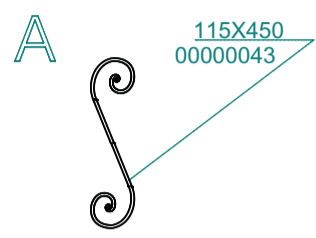

396.03.000
 333.04.000
 030.03.000
 282.20.043
 324.02.000
 323.02.000

000.00.376 □50x50
 000.00.028 □25x25
 -046.45.026- □16x16
 000.00.026 □16x16
 101.04.000

C
 ∇GL

350 5 865 40
 1260

Object		Scale	1J10
No	0-0043-1(B)	Date	
Lecky Metal Ornaments Japan			