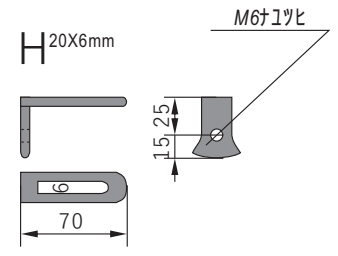

Object		Scale	1:20
No	0-0034-1	Date	
Lecky Metal Ornaments Japan			

C

D

Object		Scale	1:20
No	0-0034-2	Date	
Lecky Metal Ornaments Japan			