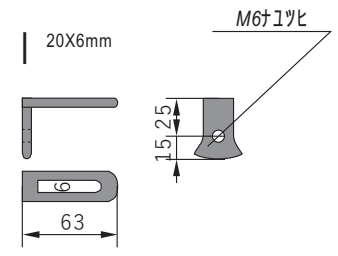

Object		Scale	1:20
No	0-0034-1	Date	
Lecky Metal Ornaments Japan			

C

D

Object		Scale	1:20
No	0-0034-2	Date	
Lecky Metal Ornaments Japan			