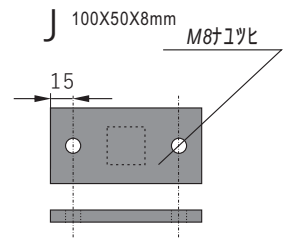

Object		Scale	1:20
No	0-0034-1	Date	
Lecky Metal Ornaments Japan			

C

D

Object		Scale	1:20
No	0-0034-2	Date	
Lecky Metal Ornaments Japan			