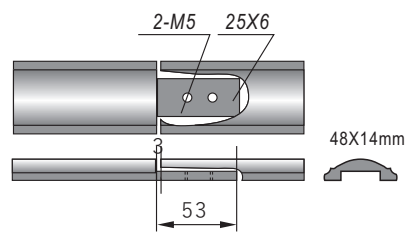

Object		Scale	1:20
No	0-0034-1	Date	
Lecky Metal Ornaments Japan			

C

D

Object		Scale	1:20
No	0-0034-2	Date	
Lecky Metal Ornaments Japan			