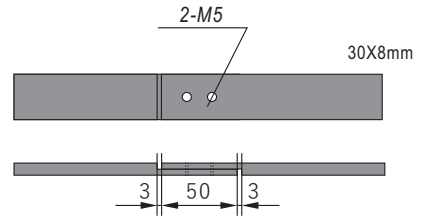

Object		Scale	1:20
No	0-0034-1	Date	
Lecky Metal Ornaments Japan			

C

D

Object		Scale	1:20
No	0-0034-2	Date	
Lecky Metal Ornaments Japan			