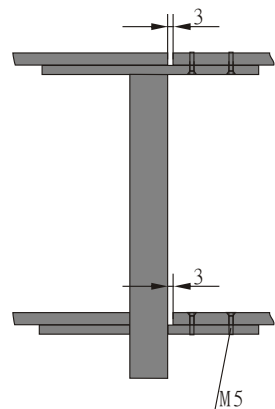

断开后的连接方式：

29605000

配M6的膨胀螺栓

Object		Scale	1:20
No	0-0020	Date	
Lecky Metal Ornaments Japan			