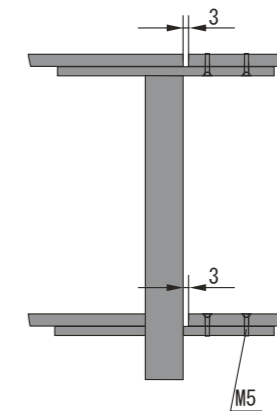

断开后的连接方式:

29605000

配M6的膨胀螺栓

Object		Scale	1:20
No	0-0018	Date	
Lecky Metal Ornaments Japan			