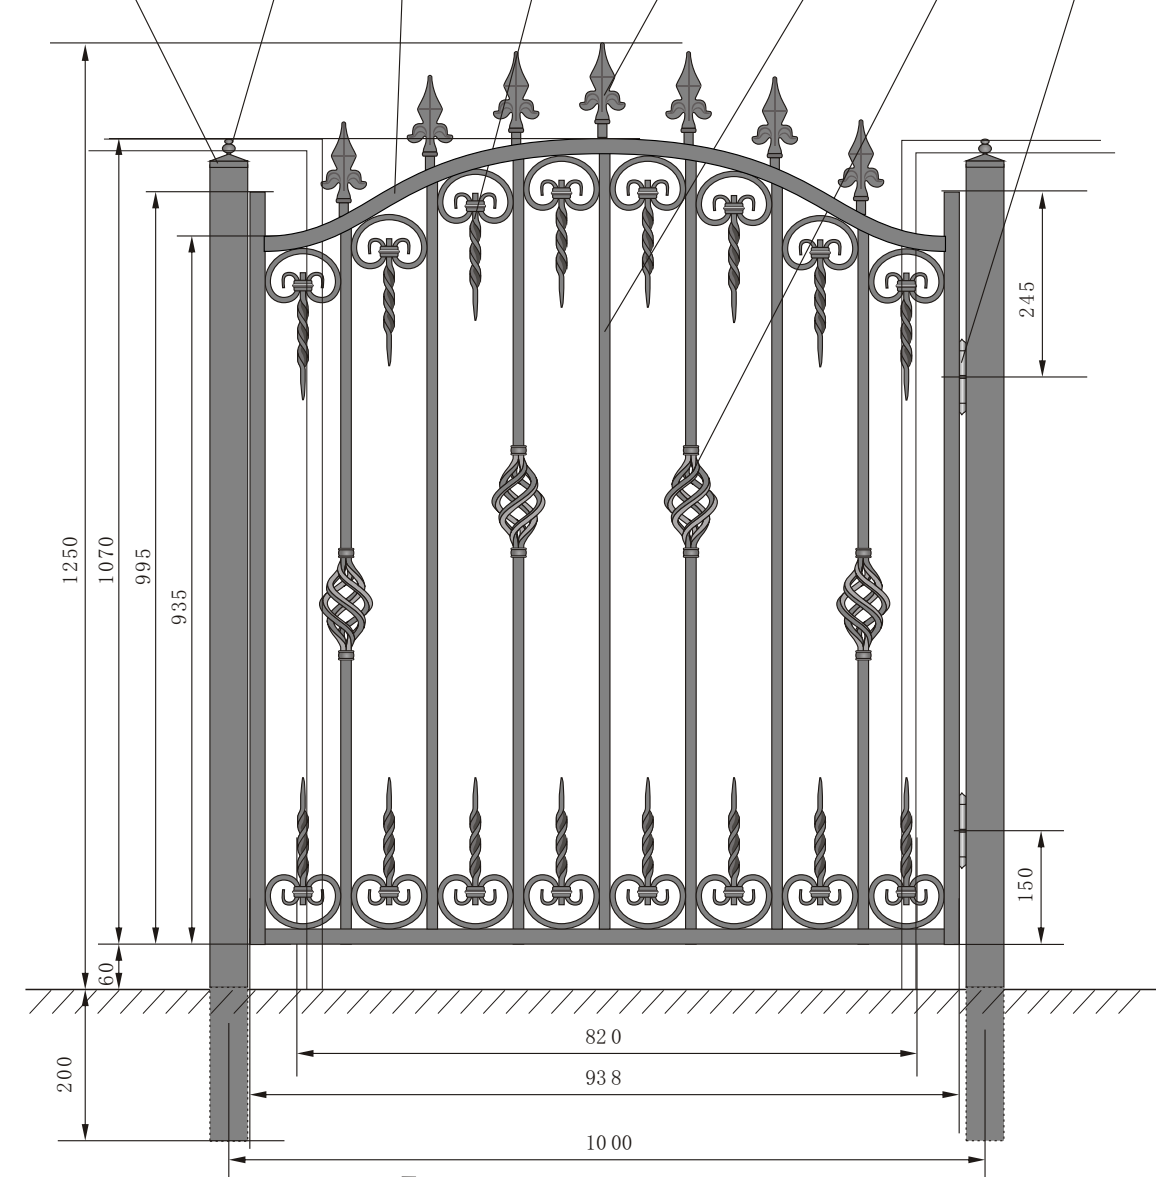

333.04.000 395.03.000000.00.027096.10.060014.05.000 000.45.463 045.45.463 100.04.000

件名		比例	1:10
No	0-0022	日付	
(株) Lecky Metal Ornaments Japan			