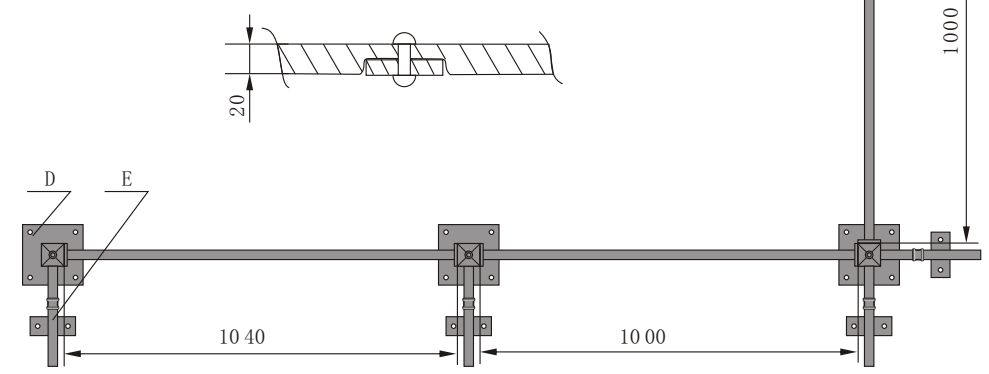

F俯视图:

件名		比例	1:20
No	0-0017	日付	
(株) Lecky Metal Ornaments Japan			