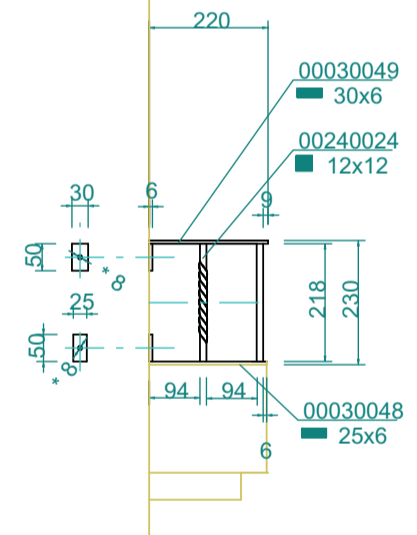

** : 100173

无光黑漆
数量： 1 件

** : 100175

无光黑漆
数量： 9 件

Object	聖ピオ保育園	Scale	1:14@A4
No	1-0263-1	Date	
Lecky Metal Ornaments Japan			