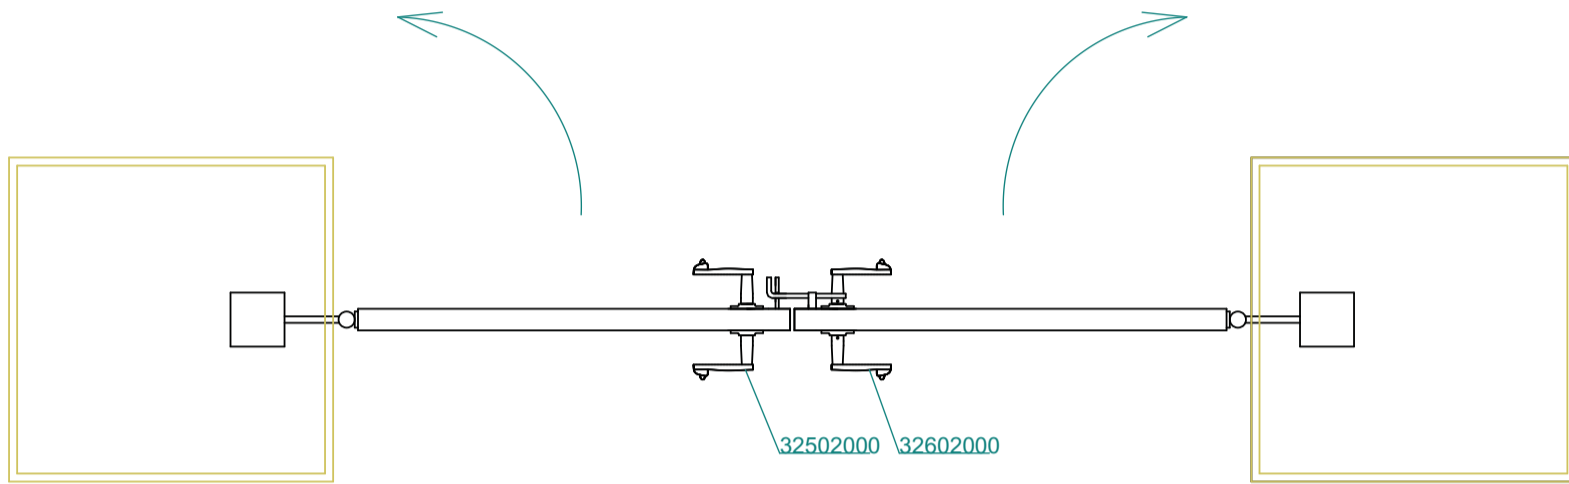

** : 100174

Object	聖ピオ保育園門扉	Scale	1:14@A3
No	1-0263	Date	
Lecky Metal Ornaments Japan			