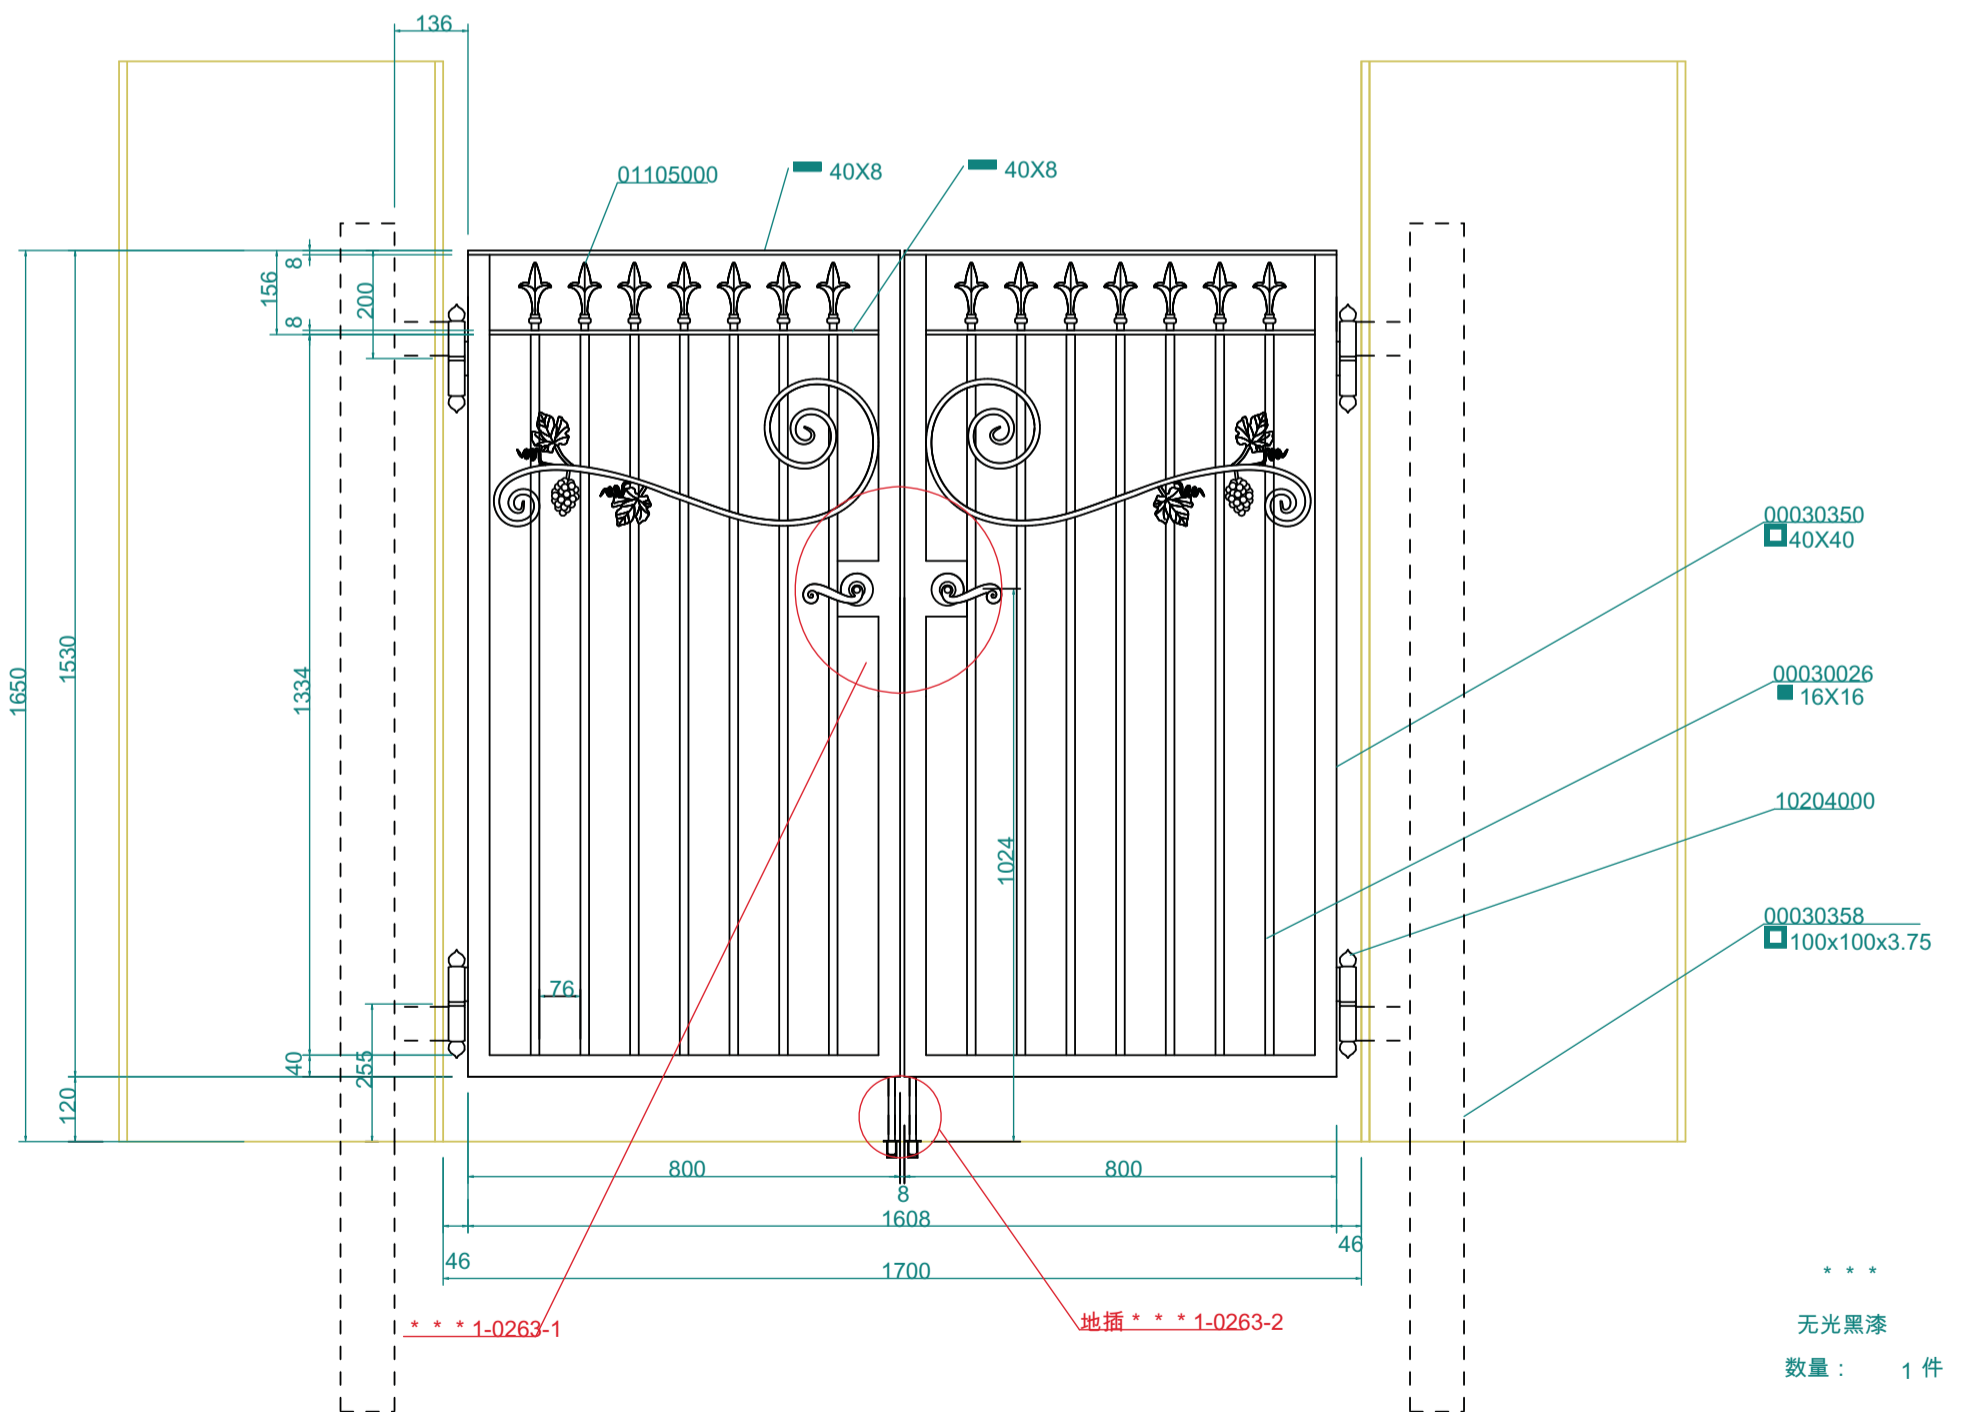

** : 100174

Object	聖ピオ保育園門扉	Scale	1:14@A3
No	1-0263	Date	
Lecky Metal Ornaments Japan			