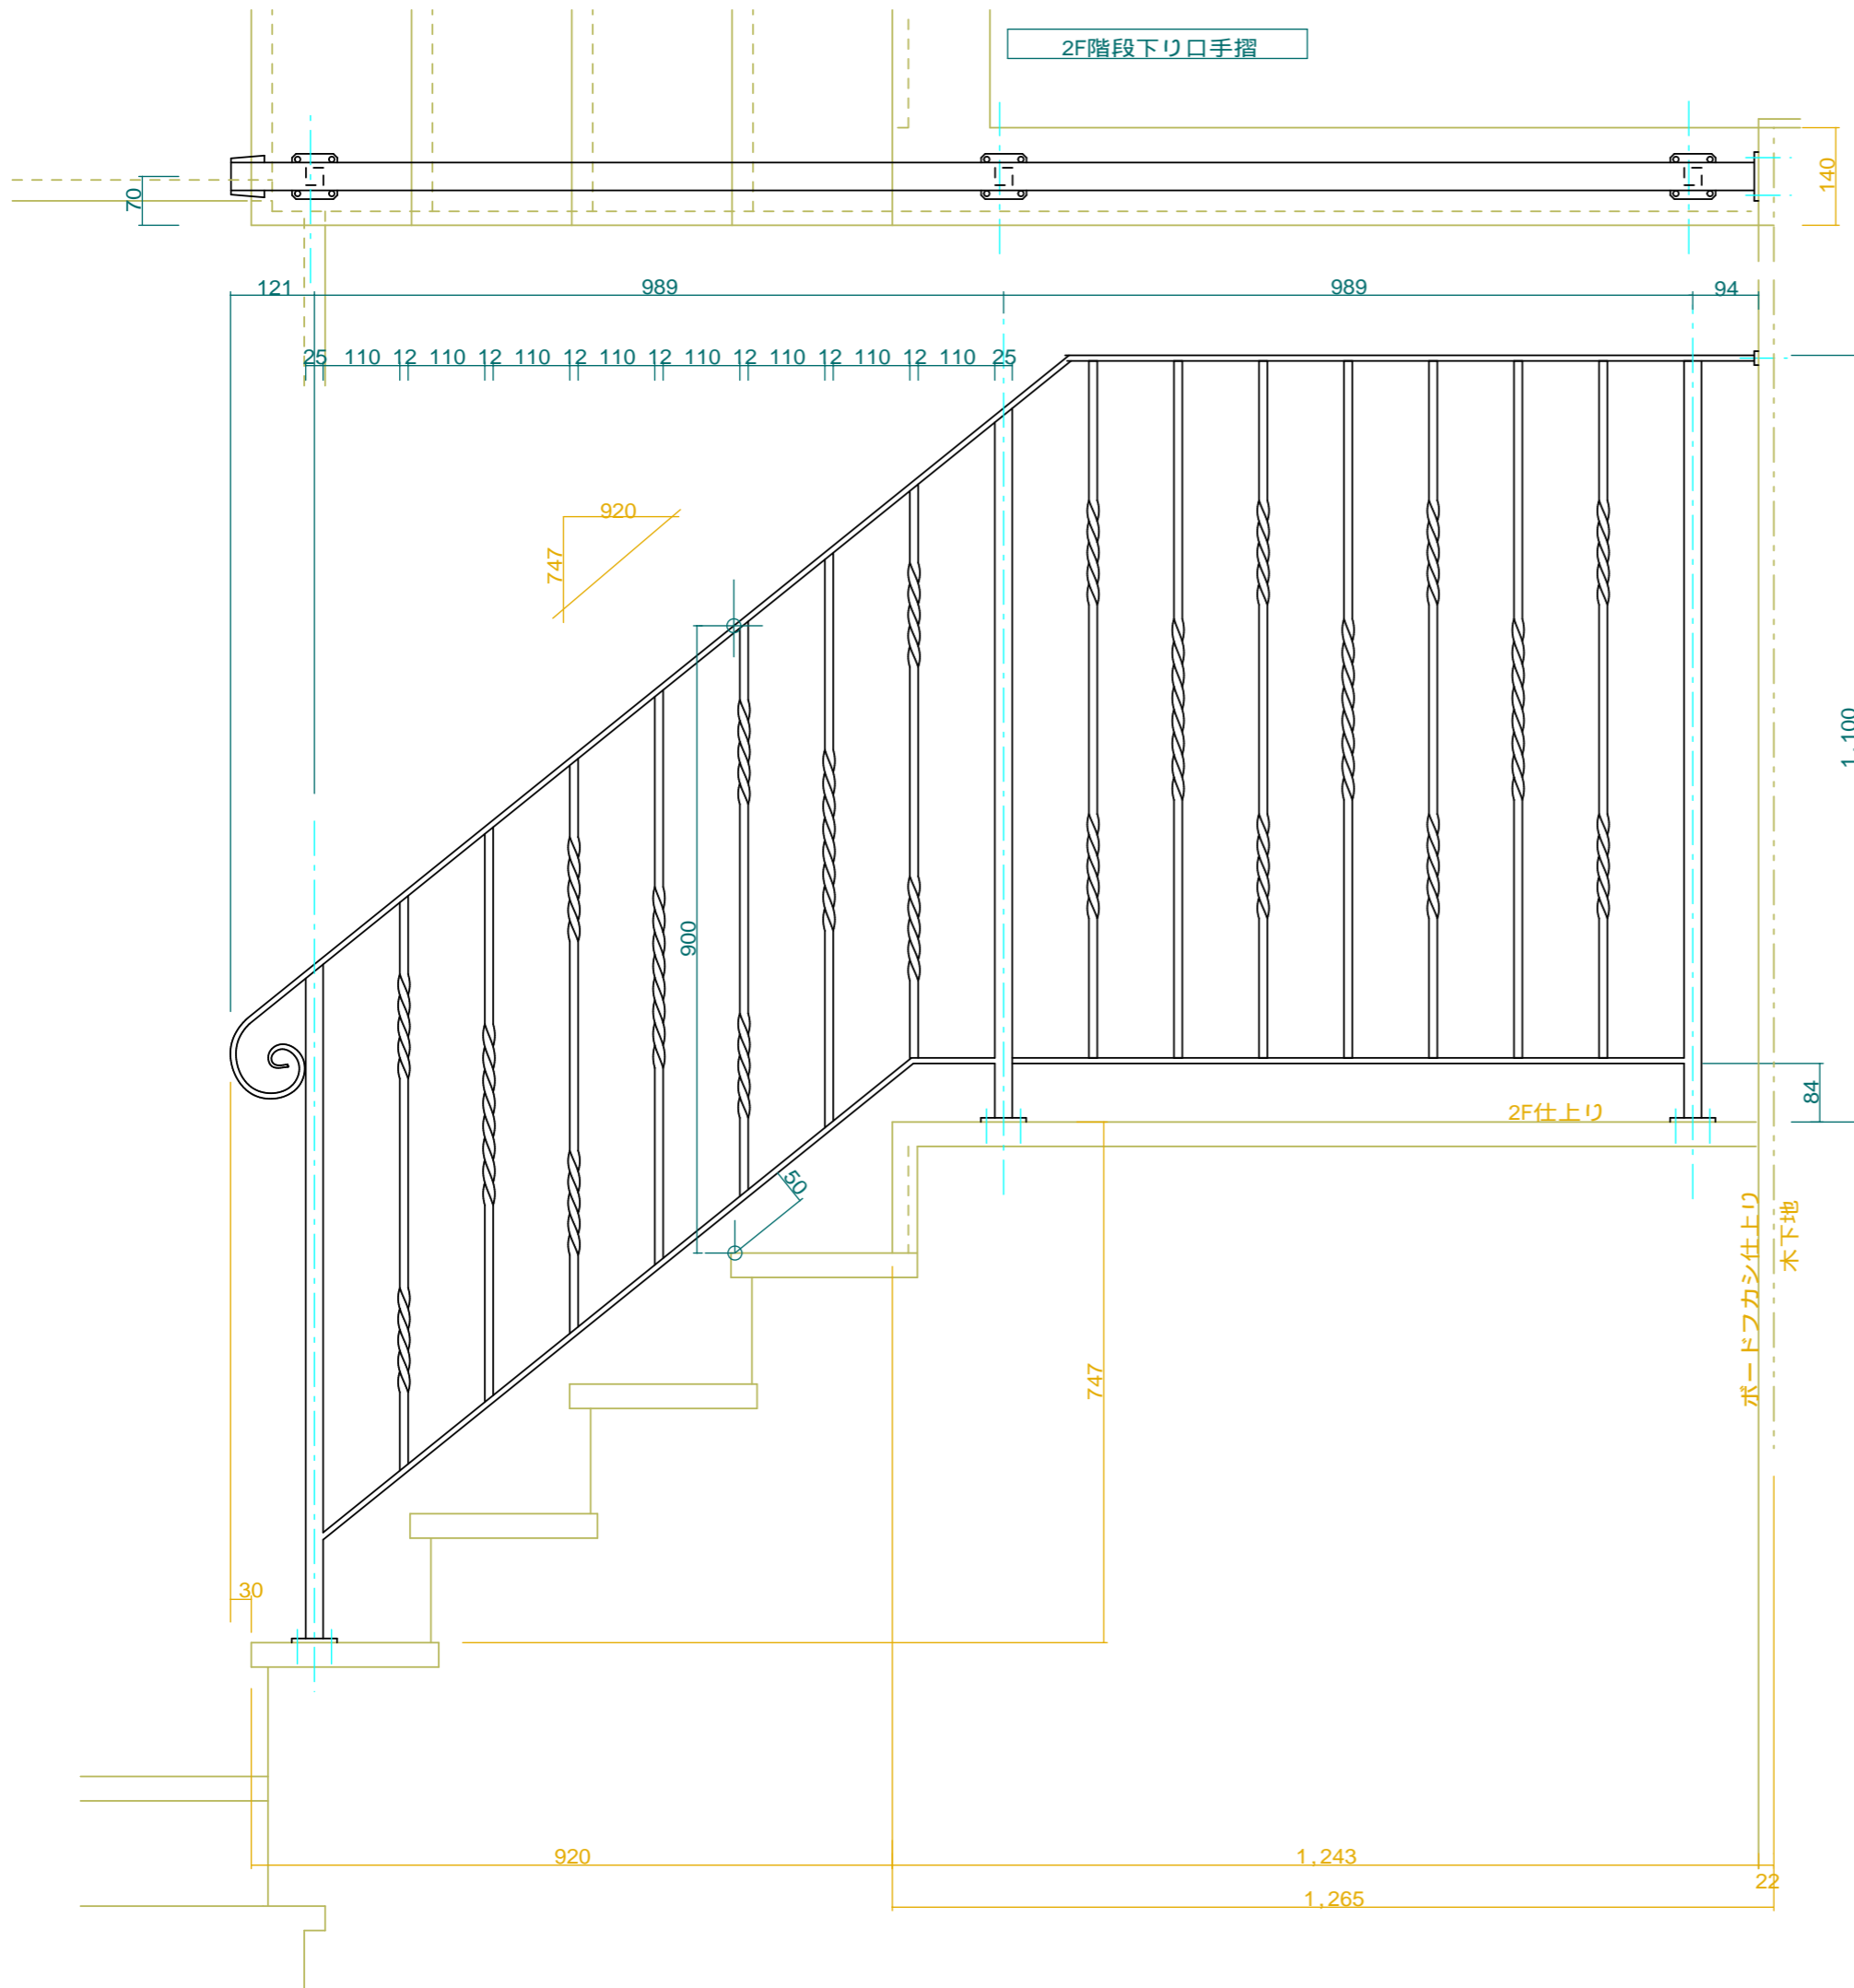

2F階段下り口手摺

RF階段下り口手摺

製作図

使用パーツ、材寸法はB1F・1F手摺とおなじ

No.	22	Title:	
View:	T	Subject:	2F・RF階段下り口手摺
	L	Scale(Size):	1:1Q(A3)
	R	Date:	
	B	Sign:	wtj
LECKY METAL ORNAMENTS JAPAN			