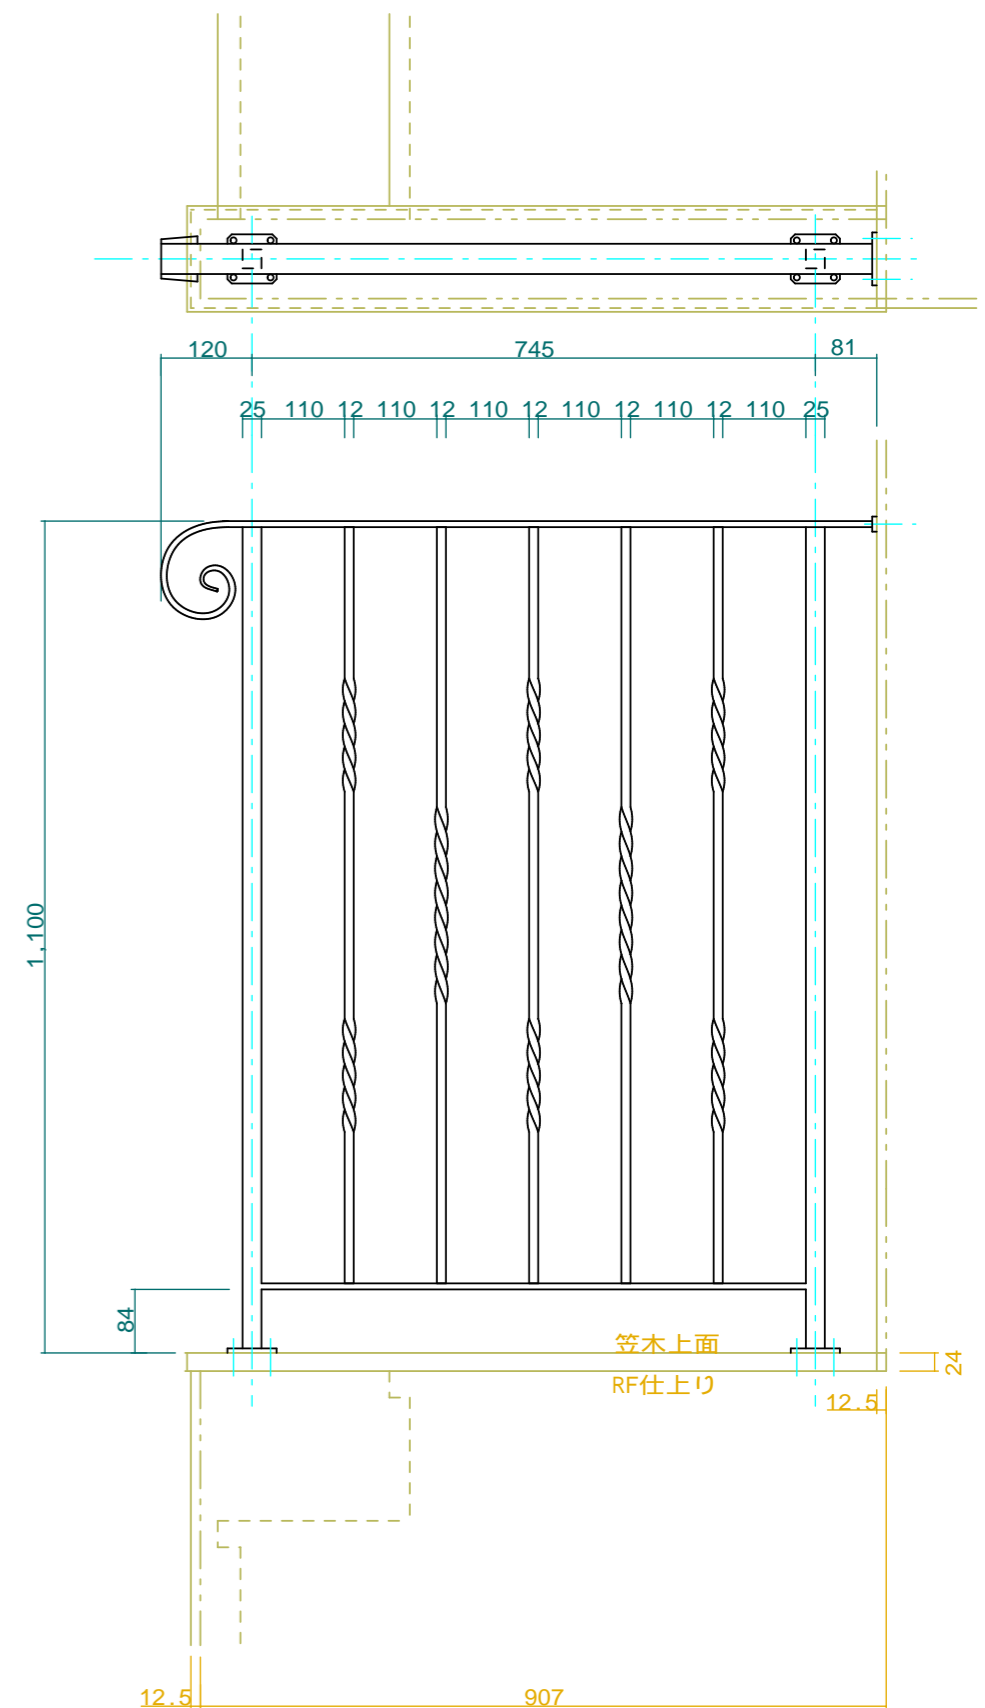

2F階段下り口手摺

RF階段下り口手摺

製作図

使用パーツ、材寸法はB1F・1F手摺とおなじ

No.	22	Title:	
View:	T	Subject:	2F・RF階段下り口手摺
	L	Scale(Size):	1:1Q(A3)
	R	Date:	
	B	Sign:	wtj
LECKY METAL ORNAMENTS JAPAN			