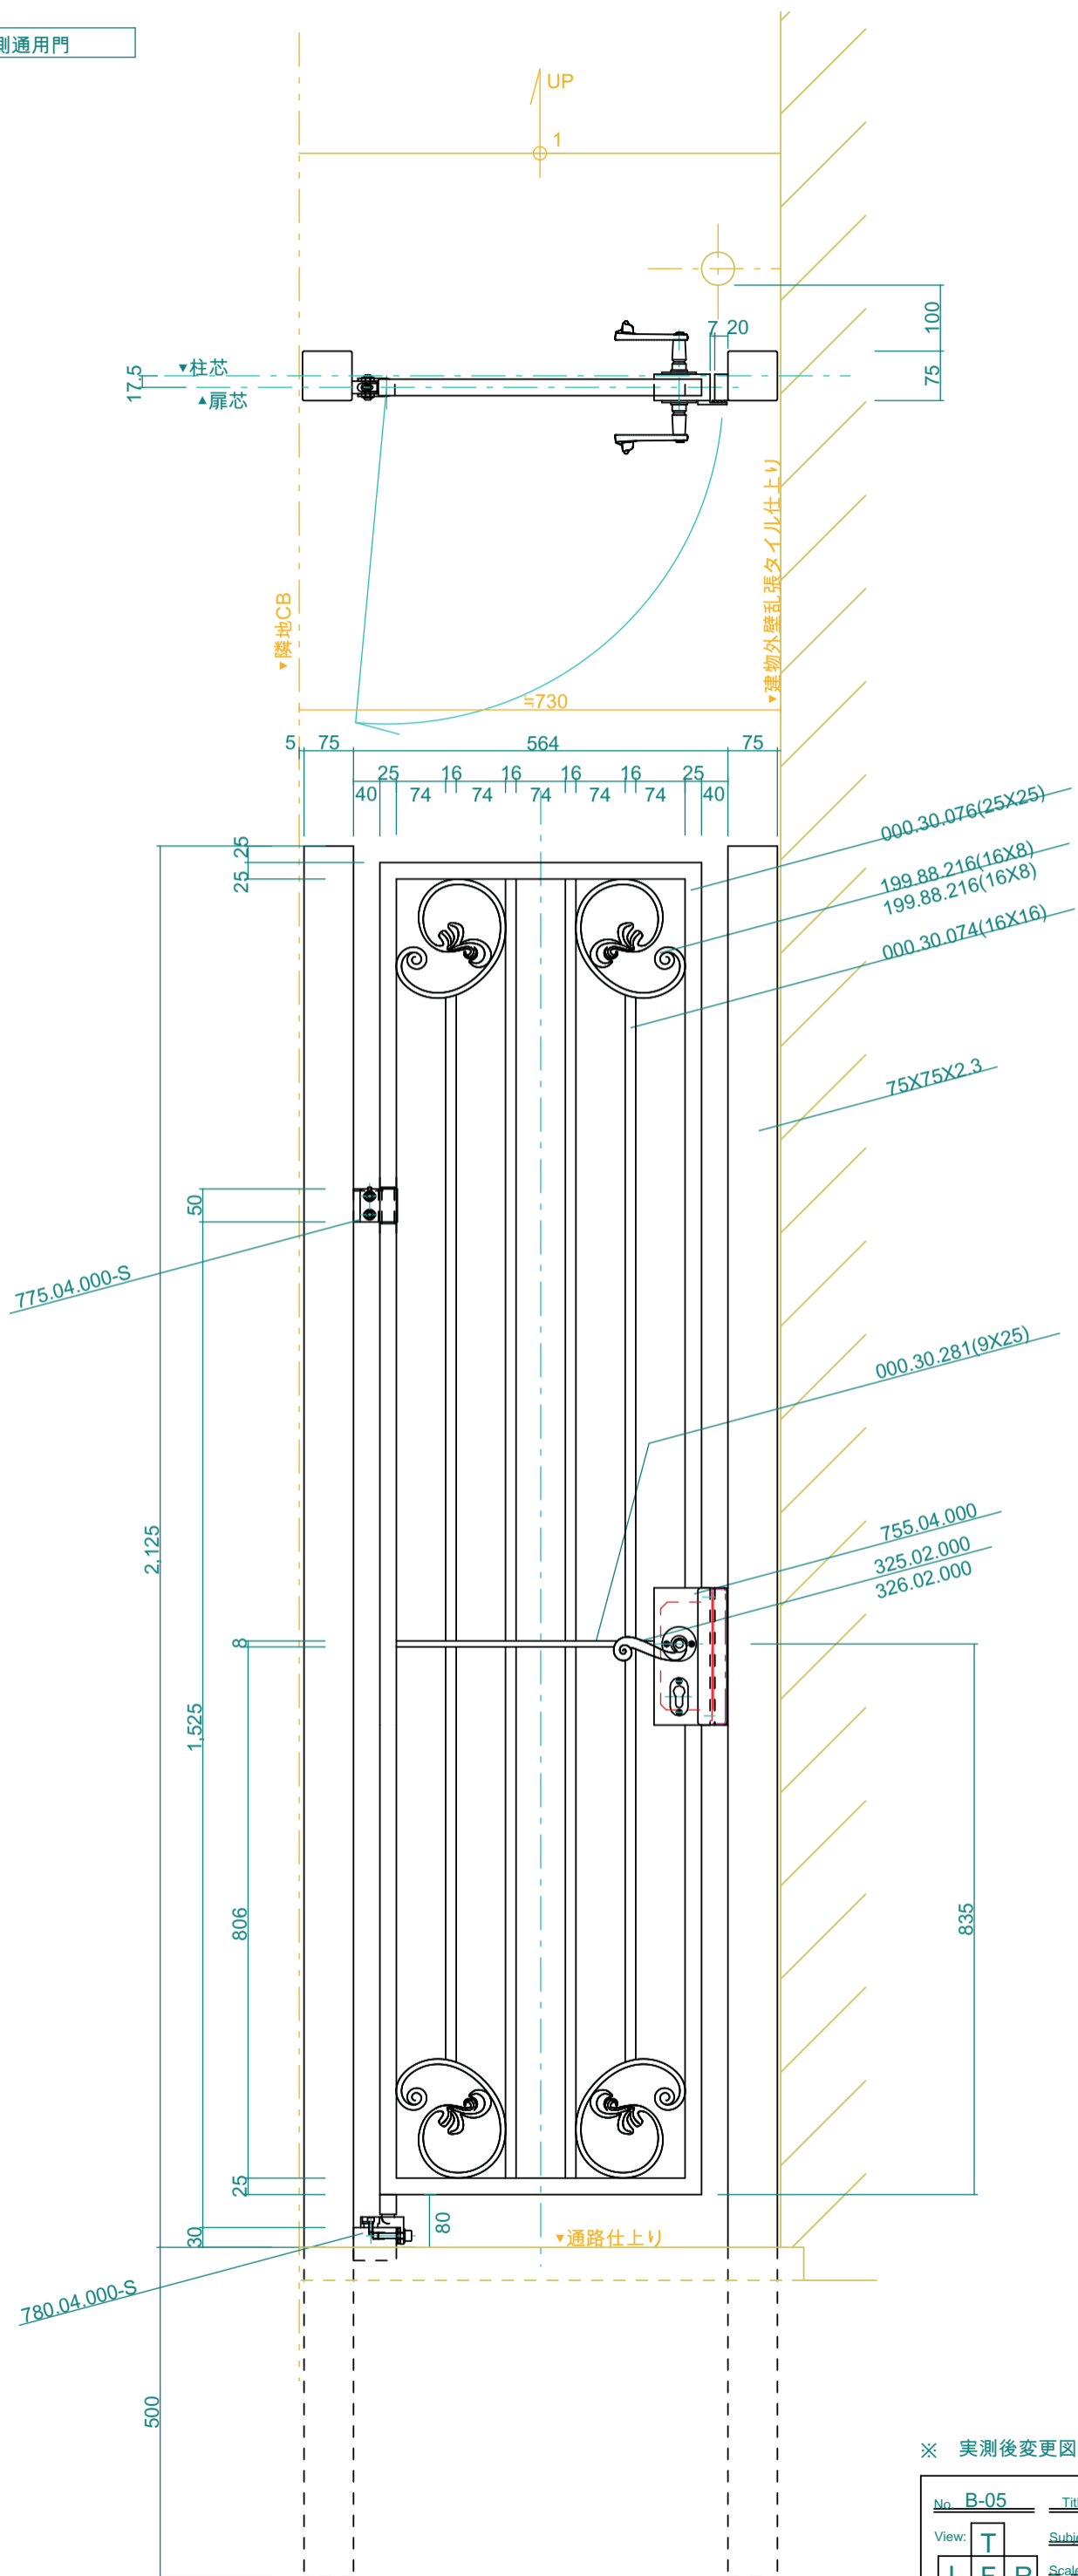

左側通用門

※ 実測後変更図

No.	B-05	Title:	
View:	T	Subject:	B1F北面 東側通用門
	L F R	Scale(Size):	1:10(A3)
	B	Date:	
		Sign:	wdj
LECKY METAL ORNAMENTS JAPAN			