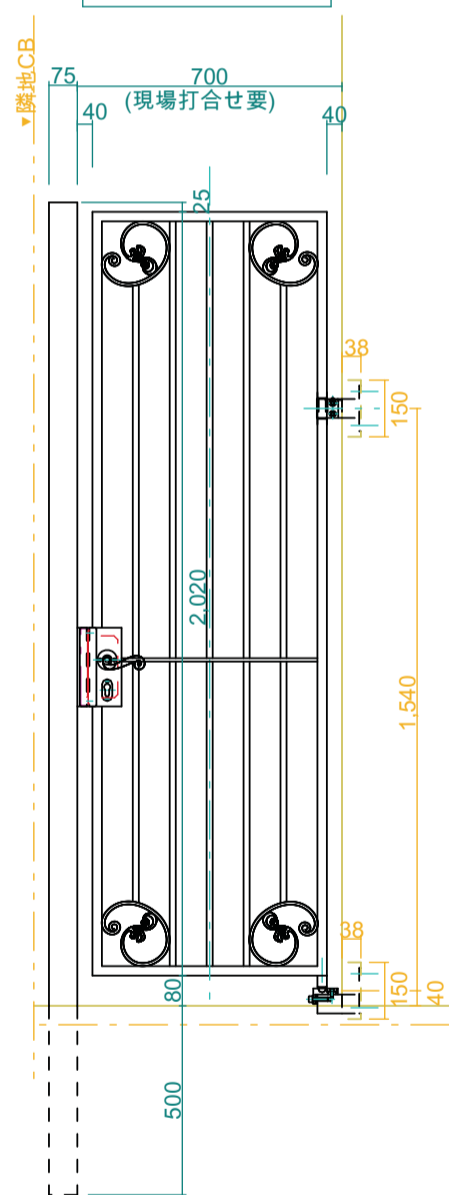

軸吊りヒンジ 1:4

左側通用門姿図

右側通用門姿図

ピボットヒンジ 1:4

装飾パーツリスト

- | | | |
|---|---|---|
|  |  |  |
| 198.88.216 | 199.88.216 | 047.05.026 |
|  |  |  |
| 196.88.216 | 197.88.216 | 183.33.044 |

No. B-03	Title:
View: T	Subject: B1F北面 正門扉実測案B3
L F R	Scale/Size: 1:20(A3) Date: Sign: Wj
B	LECKY METAL ORNAMENTS JAPAN