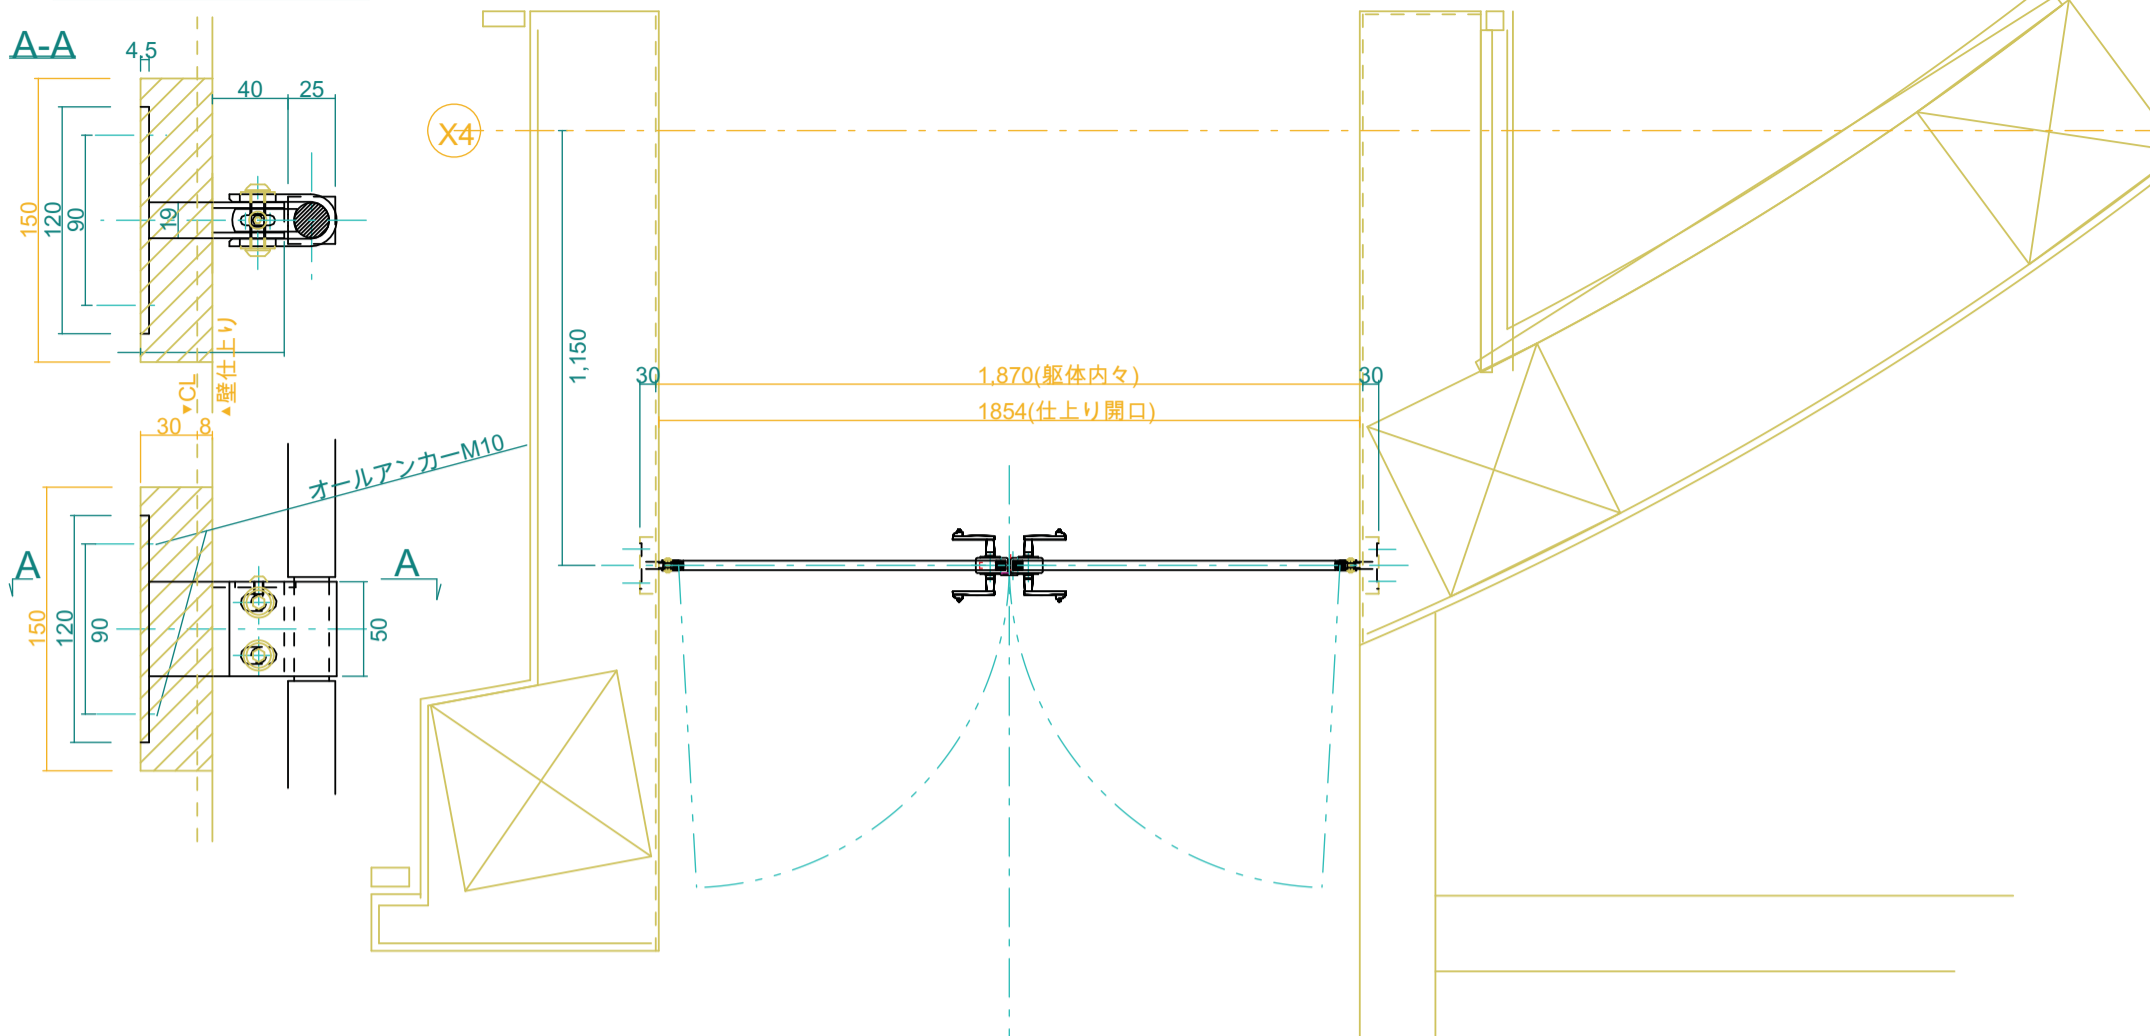

軸吊りヒンジ 1:4

左側通用門姿図

右側通用門姿図

ピボットヒンジ 1:4

装飾パーツリスト

- | | | |
|---|---|---|
|  |  |  |
| 198.88.216 | 199.88.216 | 047.05.026 |
|  |  |  |
| 196.88.216 | 197.88.216 | 183.33.044 |

No. B-03	Title:
View: T	Subject: B1F北面 正門扉実測案B3
L F R	Scale/Size: 1:20(A3) Date: Sign: Wj
B	LECKY METAL ORNAMENTS JAPAN