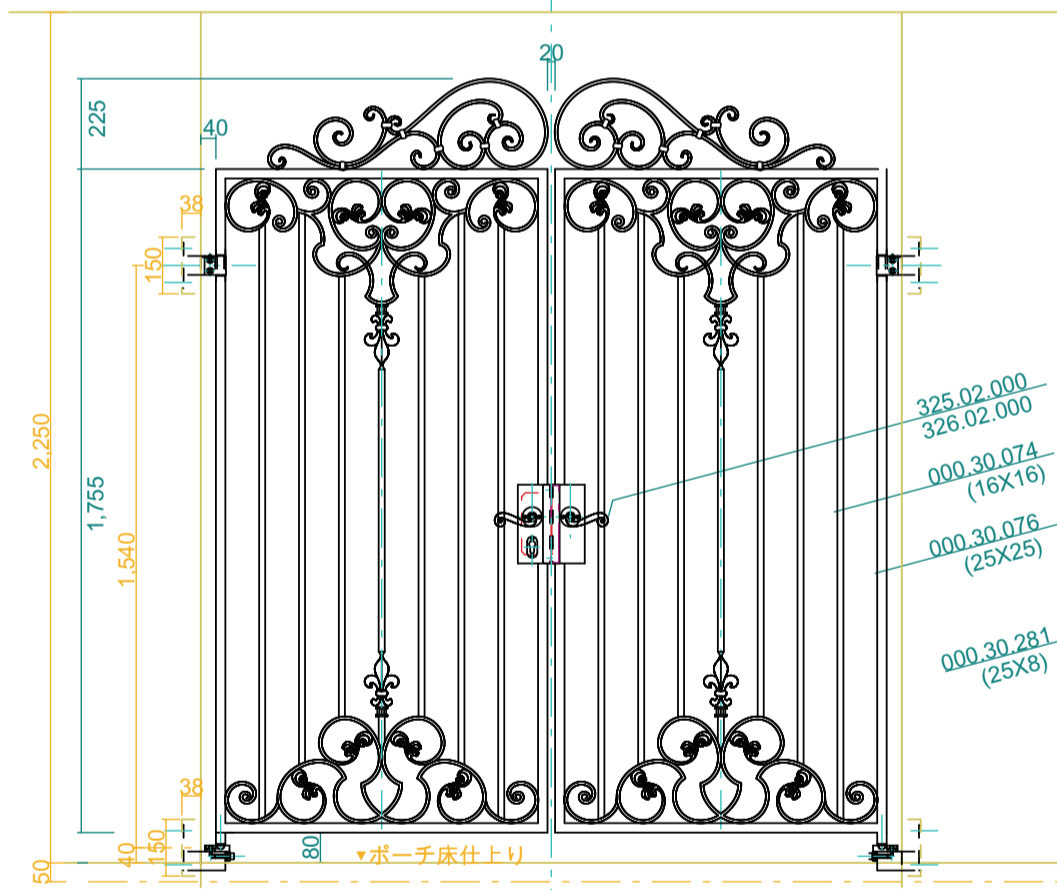

軸吊りヒンジ 1:4

左側通用門姿図

右側通用門姿図

ピボットヒンジ 1:4

装飾パーツリスト

- | | | |
|---|---|---|
|  |  |  |
| 198.88.216 | 199.88.216 | 047.05.026 |
|  |  |  |
| 196.88.216 | 197.88.216 | 183.33.044 |

No. B-03	Title:
View: T	Subject: B1F北面 正門扉実測案B3
L F R	Scale/Size: 1:20(A3) Date: Sign: Wj
B	LECKY METAL ORNAMENTS JAPAN