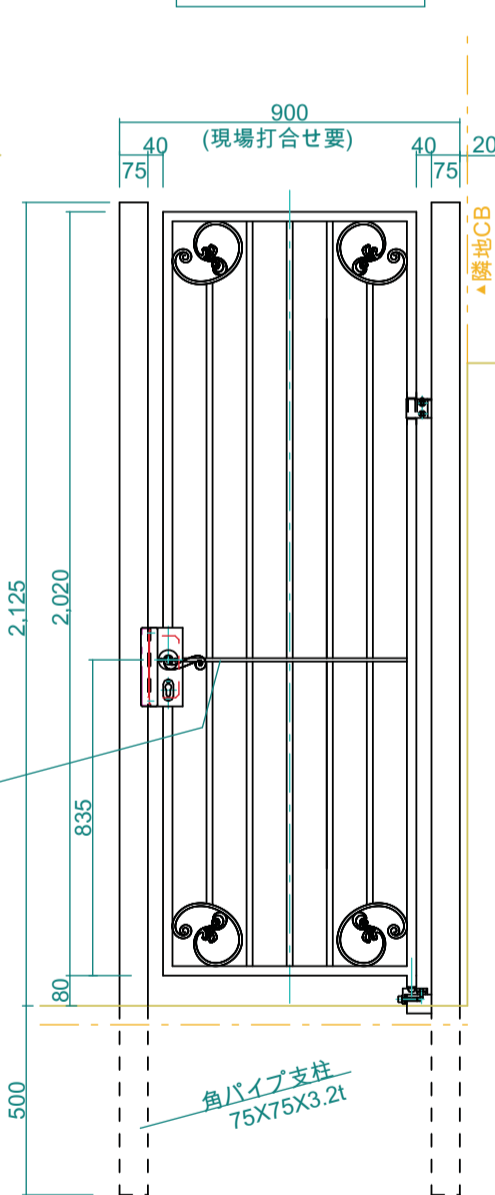

軸吊りヒンジ 1:4

左側通用門姿図

右側通用門姿図

ピボットヒンジ 1:4

装飾パーツリスト

- | | | |
|---|---|---|
|  |  |  |
| 198.88.216 | 199.88.216 | 047.05.026 |
|  |  |  |
| 196.88.216 | 197.88.216 | 183.33.044 |

No. B-03	Title:
View: T	Subject: B1F北面 正門扉実測案B3
L F R	Scale/Size: 1:20(A3) Date: Sign: Wj
B	LECKY METAL ORNAMENTS JAPAN