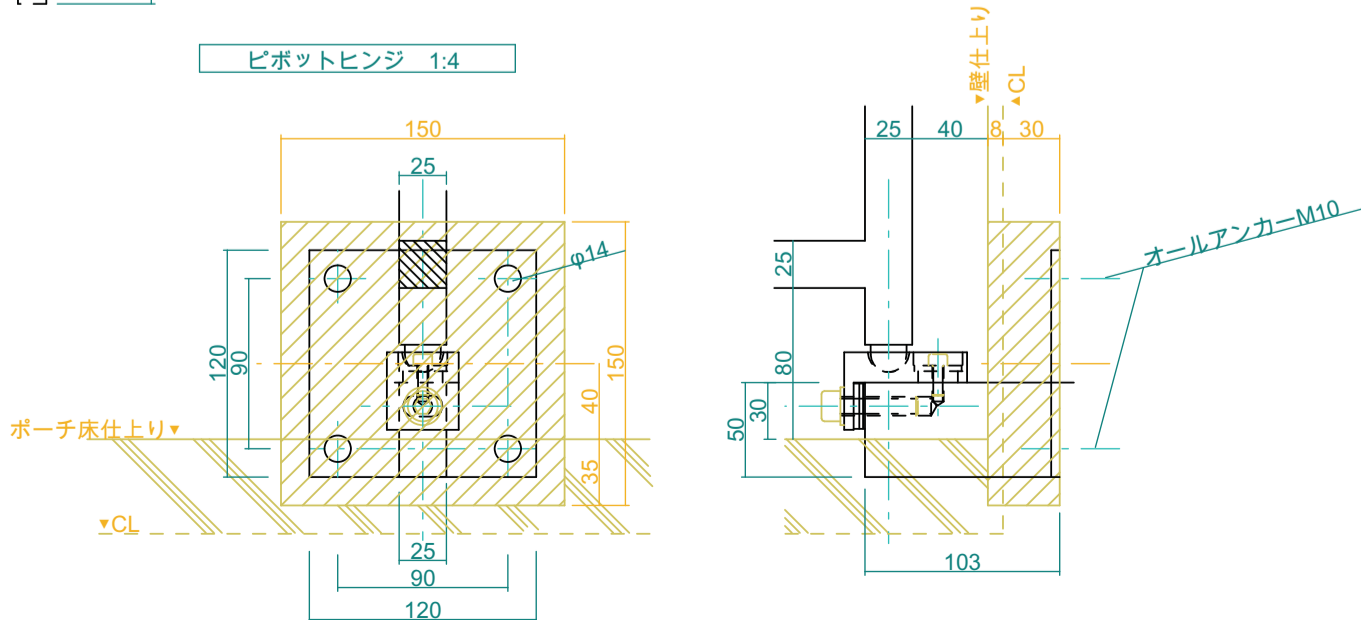

軸吊りヒンジ 1:4

左側通用門姿図

右側通用門姿図

ピボットヒンジ 1:4

装飾パーツリスト

- | | | |
|---|---|---|
|  |  |  |
| 198.88.216 | 199.88.216 | 047.05.026 |
|  |  |  |
| 196.88.216 | 197.88.216 | 183.33.044 |

No. B-03	Title:
View: T	Subject: B1F北面 正門扉実測案B3
L F R	Scale/Size: 1:20(A3) Date: Sign: Wj
B	LECKY METAL ORNAMENTS JAPAN