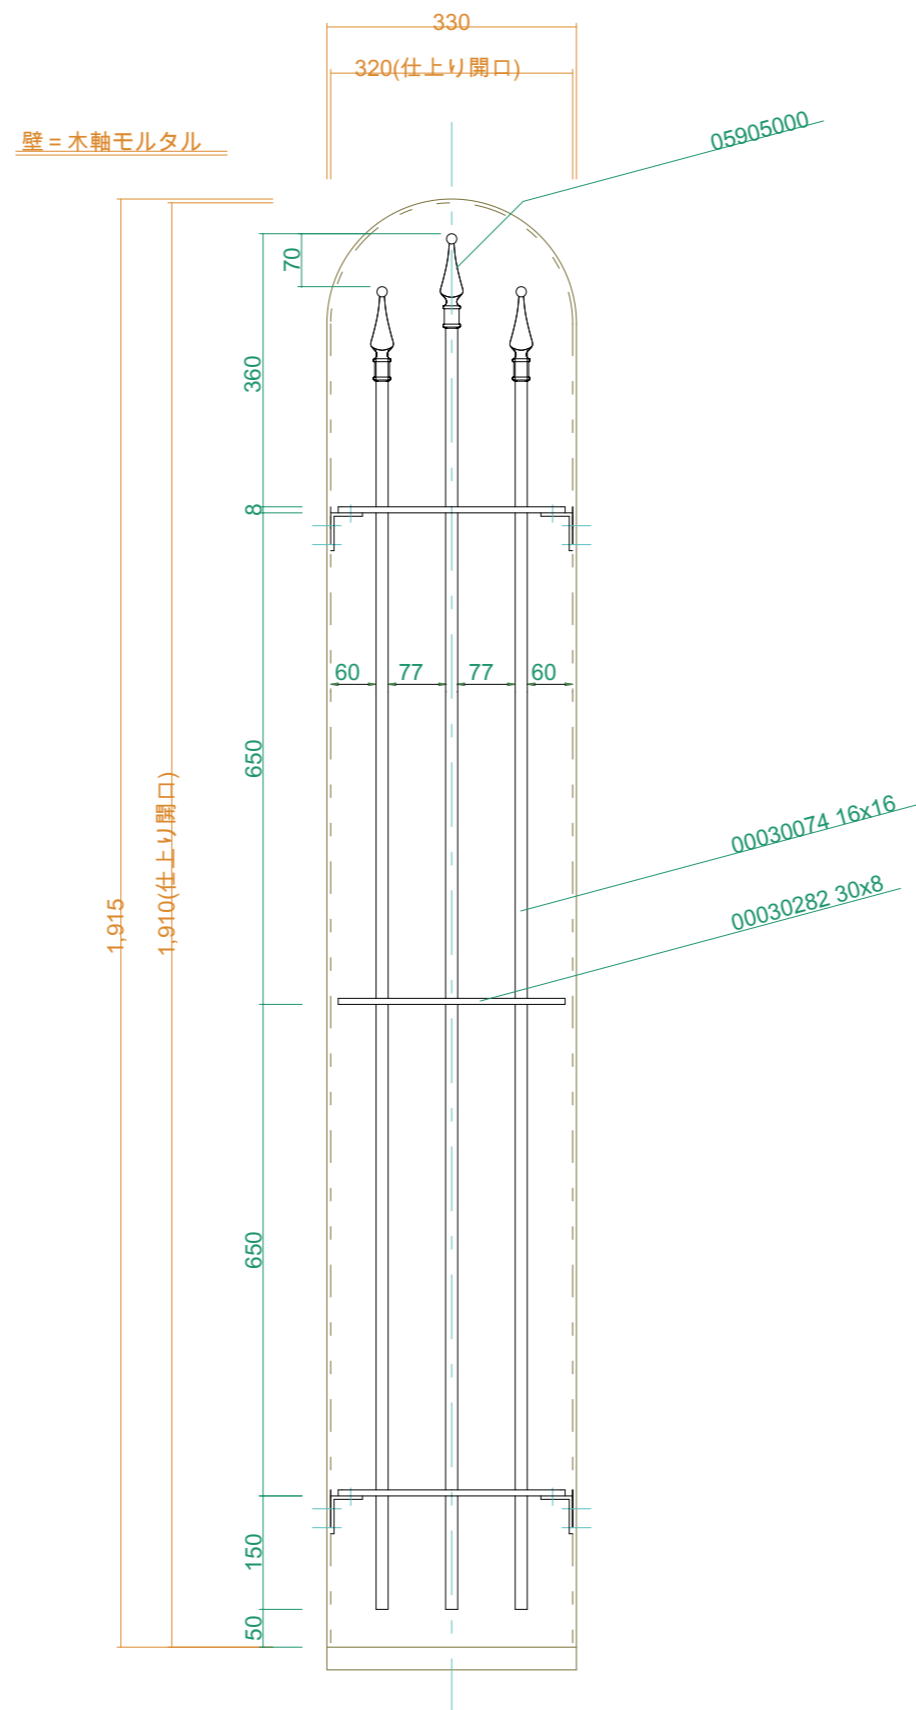

中庭スリット 3カ所

取付金具詳細 1:2