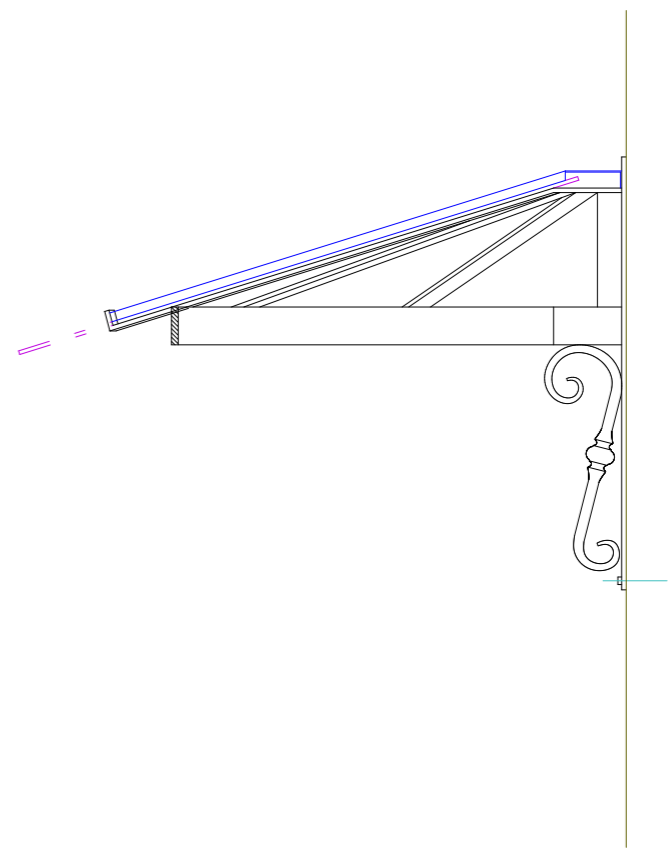

ポリカ(乳半5t)加工図

壁付部

No.	Title:		
View:	T	Subject: 玄関キャノピー	
	L	F	R
	B	Scale(Size): 1:10(A3) -- Date: 12/03/30 Sign: wtj	
LECKY METAL ORNAMENTS JAPAN			