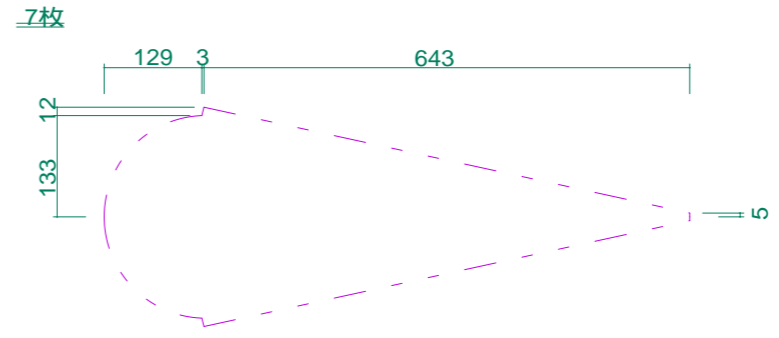

ポリカ(乳半5t)加工図

壁付部

No.	Title:		
View:	T	Subject: 玄関キャノピー	
	L	F	R
	B	Scale(Size): 1:10(A3) -- Date: 12/03/30 Sign: wtj	
LECKY METAL ORNAMENTS JAPAN			