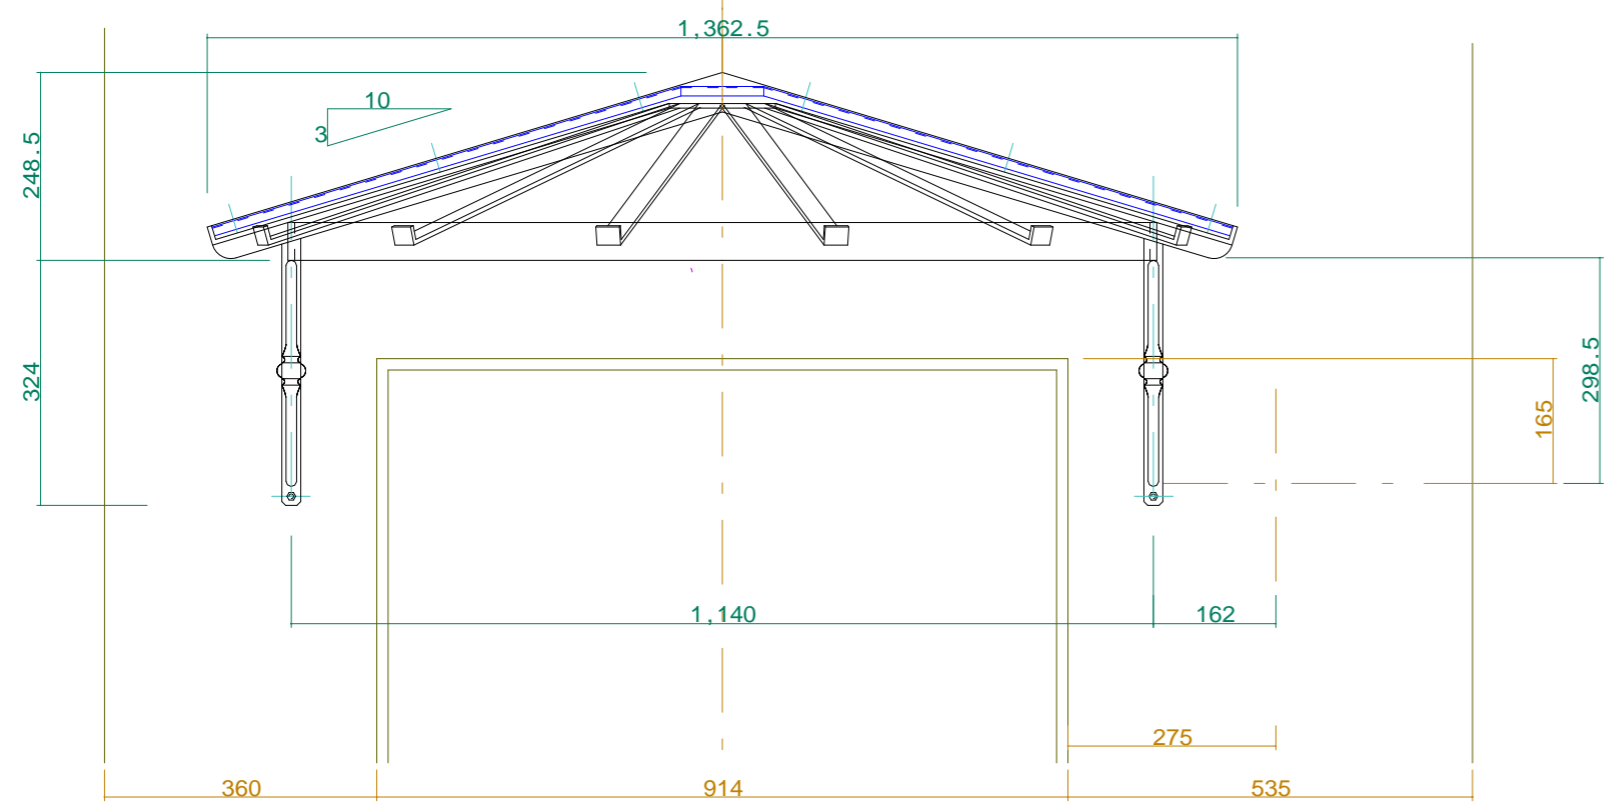

ポリカ(乳半5t)加工図

壁付部

No.	Title:		
View:	T	Subject: 玄関キャノピー	
	L	F	R
	B	Scale(Size): 1:10(A3) -- Date: 12/03/30 Sign: wtj	
LECKY METAL ORNAMENTS JAPAN			