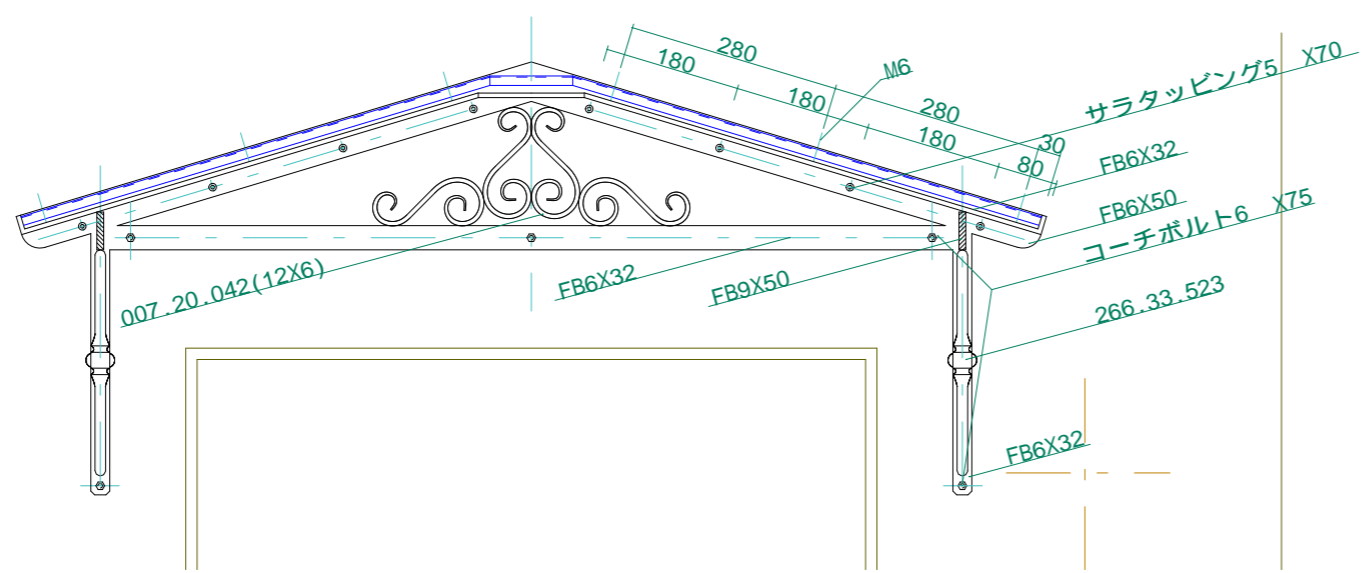

ポリカ(乳半5t)加工図

壁付部

No.	Title:		
View:	T	Subject: 玄関キャノピー	
	L	F	R
	B	Scale(Size): 1:10(A3) -- Date: 12/03/30 Sign: wtj	
LECKY METAL ORNAMENTS JAPAN			