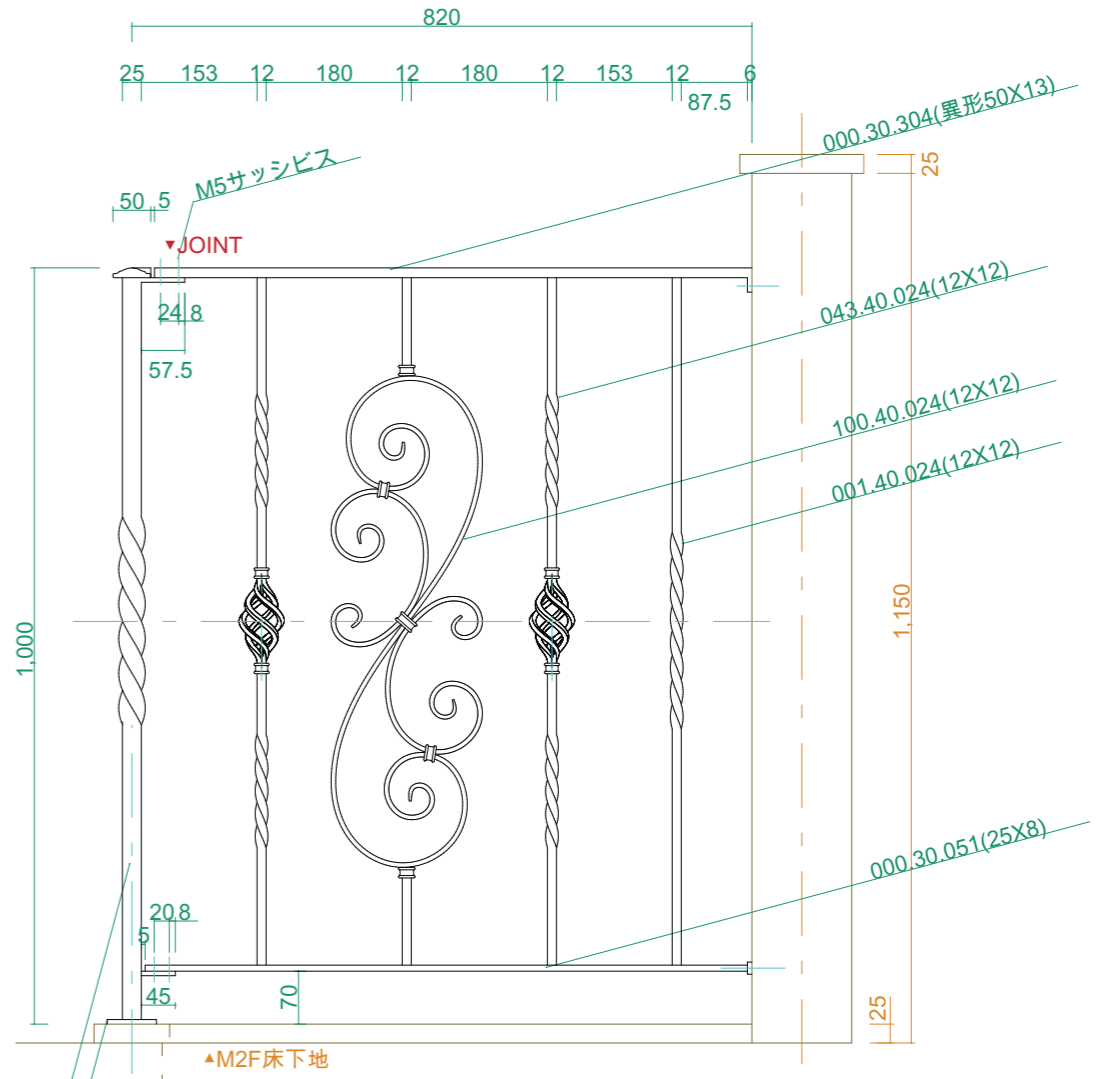

壁付BPL詳細 1:2

B-B

301.47.028(25X25)
BPL65X65X6t

No. 0022	Title:
View: T	Subject: 2F階段手摺・M2F吹抜口手摺
L	Scale(Size)= 1:10(A3) _ _ _Date: _ _ _ _Sign: wtj _
F	
R	
B	
LECKY METAL ORNAMENTS JAPAN	