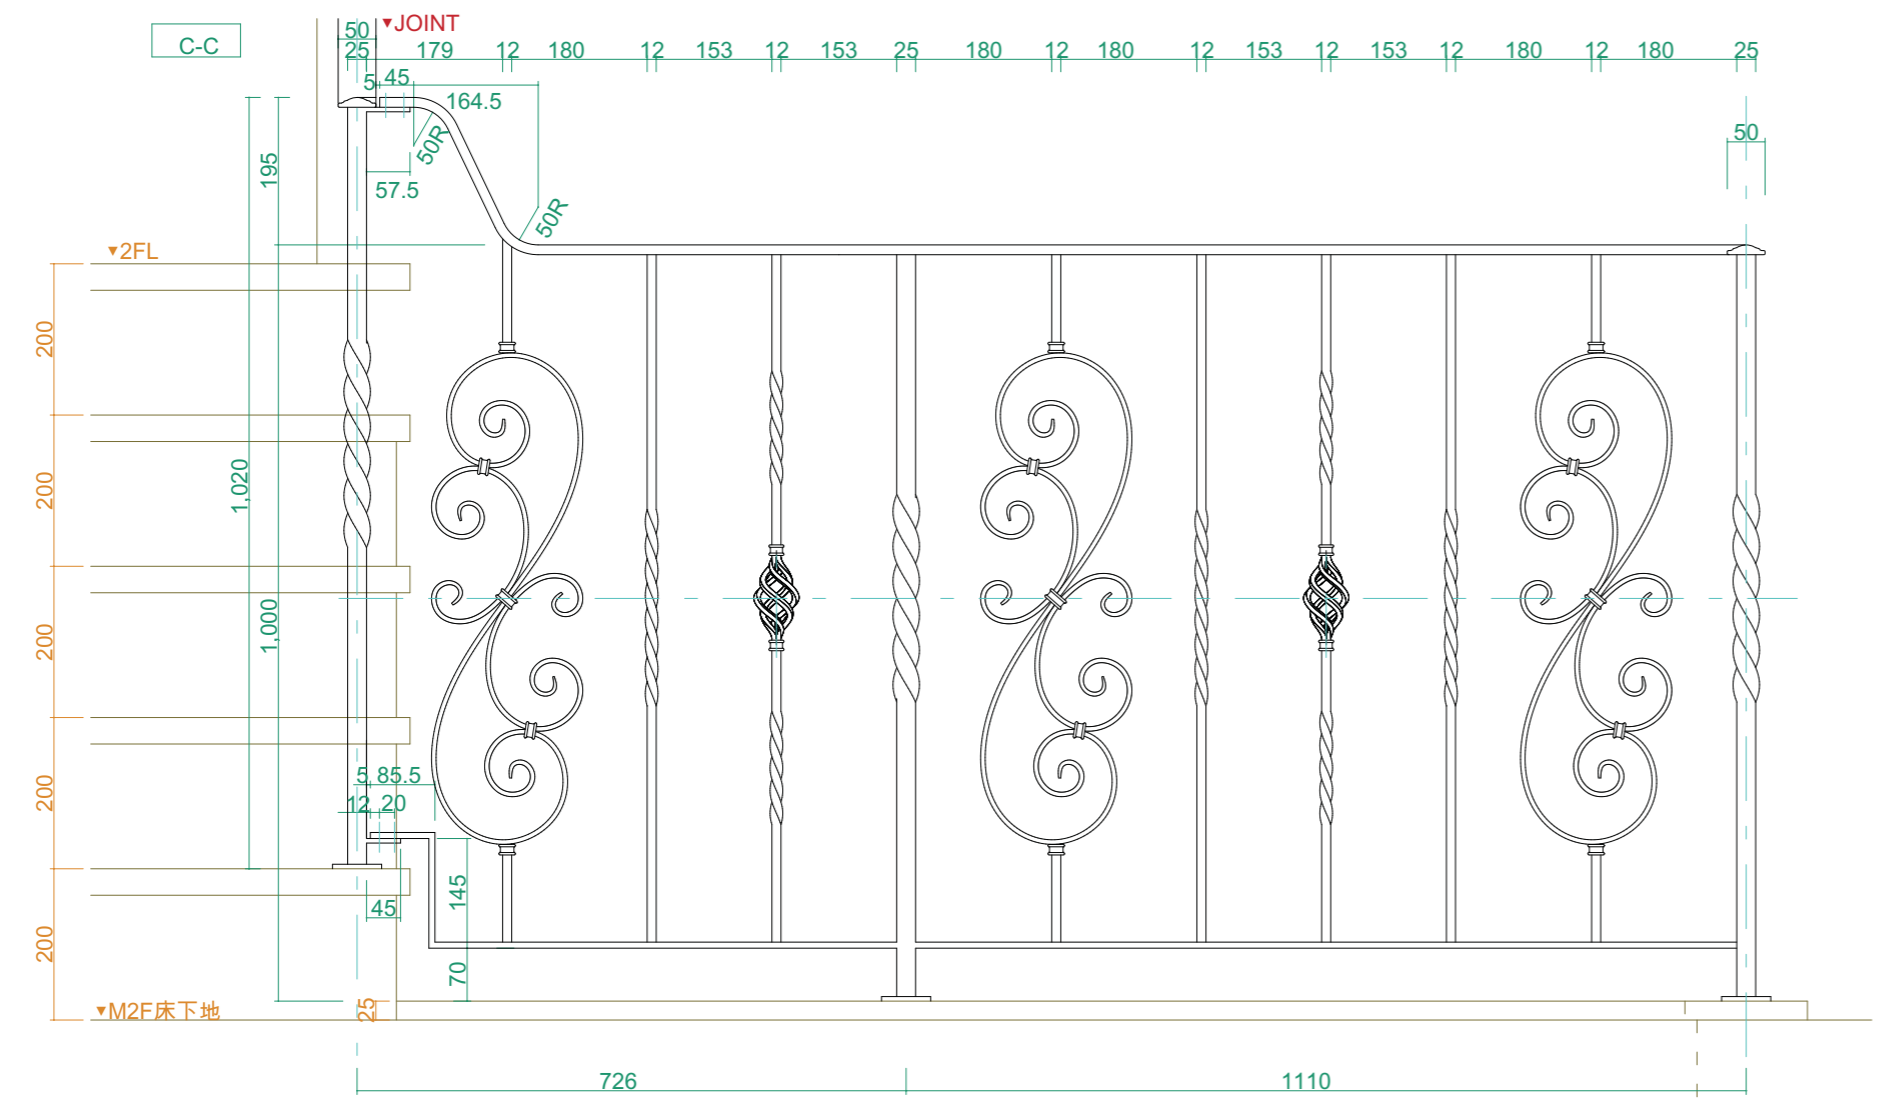

壁付BPL詳細 1:2

B-B

301.47.028(25X25)
BPL65X65X6t

No. 0022	Title:
View: T	Subject: 2F階段手摺・M2F吹抜口手摺
L	Scale(Size)= 1:10(A3) _ _ _Date: _ _ _ _Sign: wtj _
F	
R	
B	
LECKY METAL ORNAMENTS JAPAN	