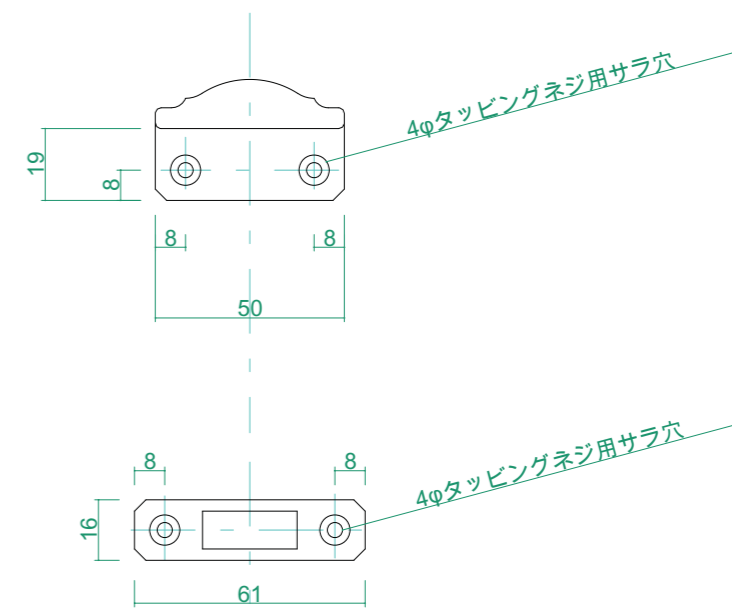

壁付BPL詳細 1:2

B-B

301.47.028(25X25)
BPL65X65X6t

No. 0022	Title:
View: T	Subject: 2F階段手摺・M2F吹抜口手摺
L	Scale(Size)= 1:10(A3) _ _ _Date: _ _ _ _Sign: wtj _
F	
R	
B	
LECKY METAL ORNAMENTS JAPAN	