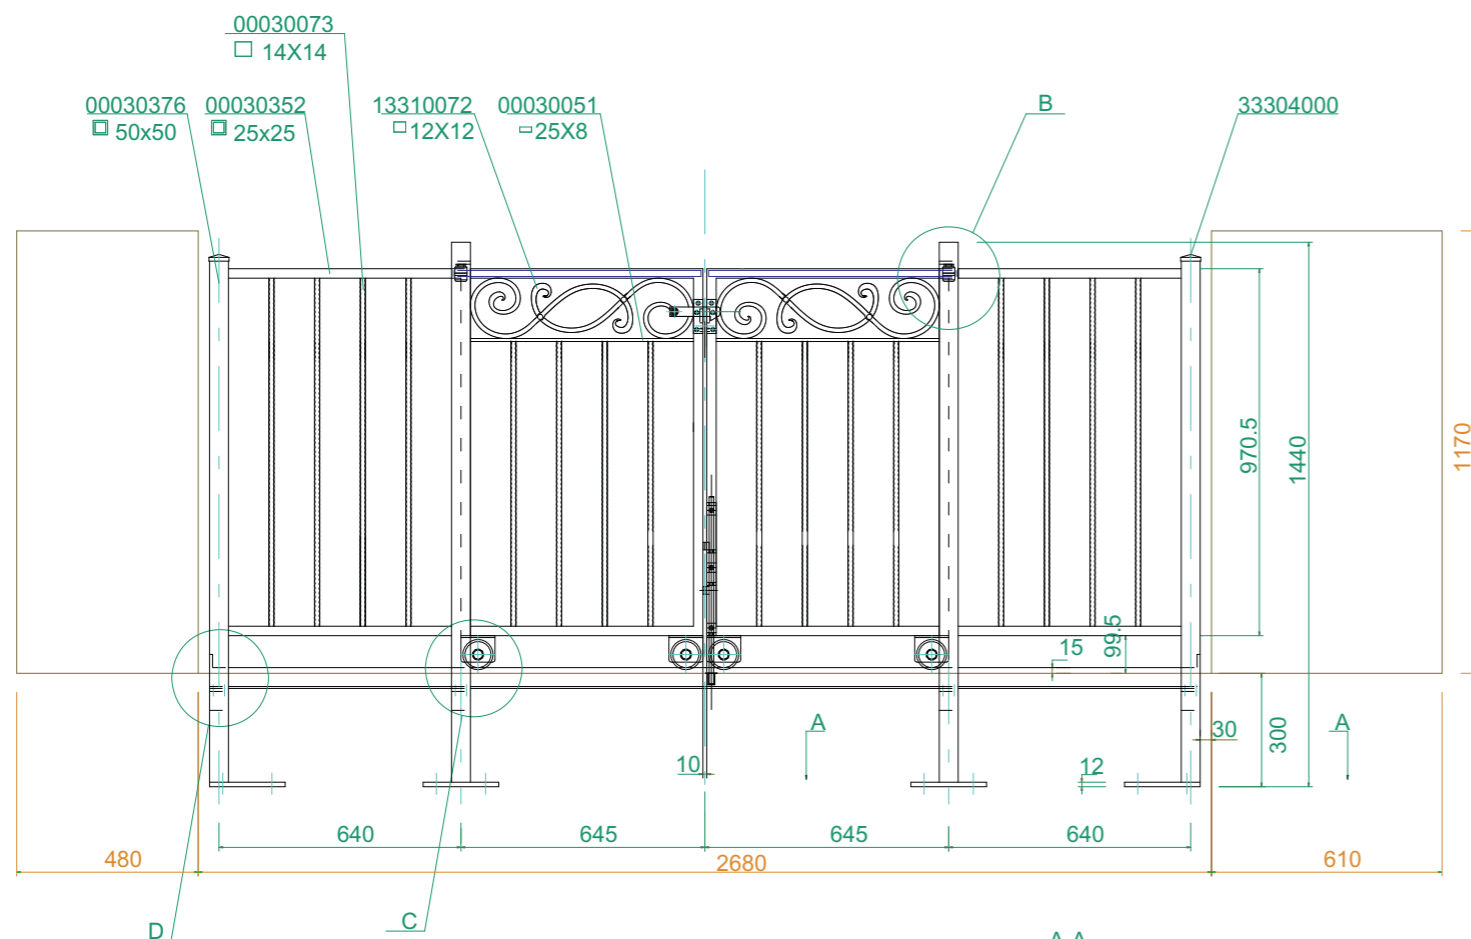

掛金詳細 1:10

Object		Scale	1:20 1:10 @A3
No	決定図-FINAL	Date	
Lecky Metal Ornaments Japan			