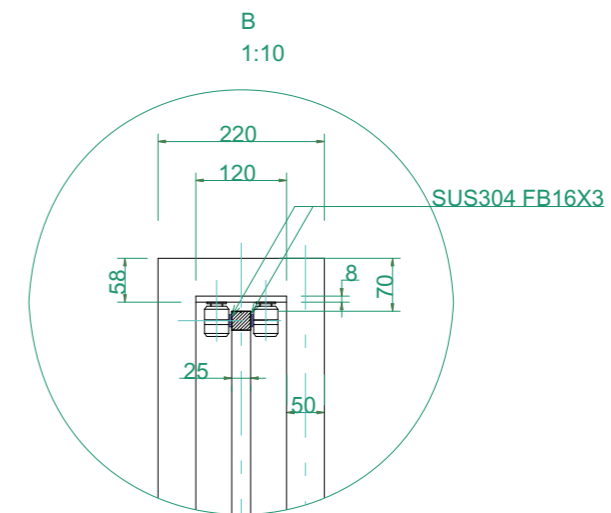

掛金詳細 1:10

Object		Scale	1:20 1:10 @A3
No	決定図-FINAL	Date	
Lecky Metal Ornaments Japan			