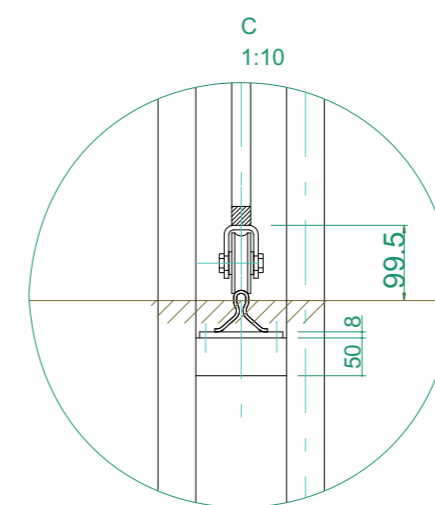

掛金詳細 1:10

Object		Scale	1:20 1:10 @A3
No	決定図-FINAL	Date	
Lecky Metal Ornaments Japan			