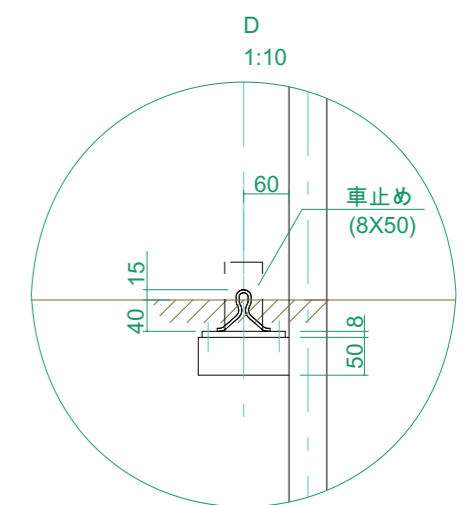

掛金詳細 1:10

Object		Scale	1:20 1:10 @A3
No	決定図-FINAL	Date	
Lecky Metal Ornaments Japan			