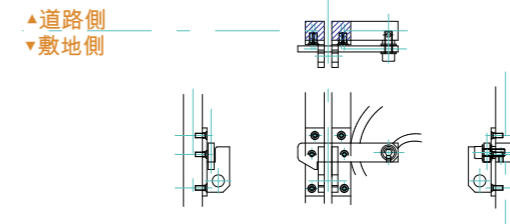

掛金詳細 1:10

Object		Scale	1:20 1:10 @A3
No	決定図-FINAL	Date	
Lecky Metal Ornaments Japan			