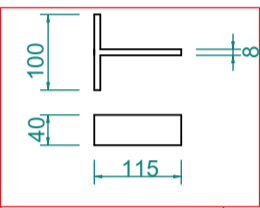

1

14804000

00030276 50X50X2.0

00030250 40X40X2.0

97788000
97888000

00440115 φ16

00030242 25X8

00340115 φ16

32302000 32402000

1000

350

No. 1-0446-1		Title: 0000	
View: T		Subject: 0000	
L F R		Scale(Size): 1:10(A3)	
B		Date: _____ Sign: yh	
LECKY METAL ORNAMENTS JAPAN			