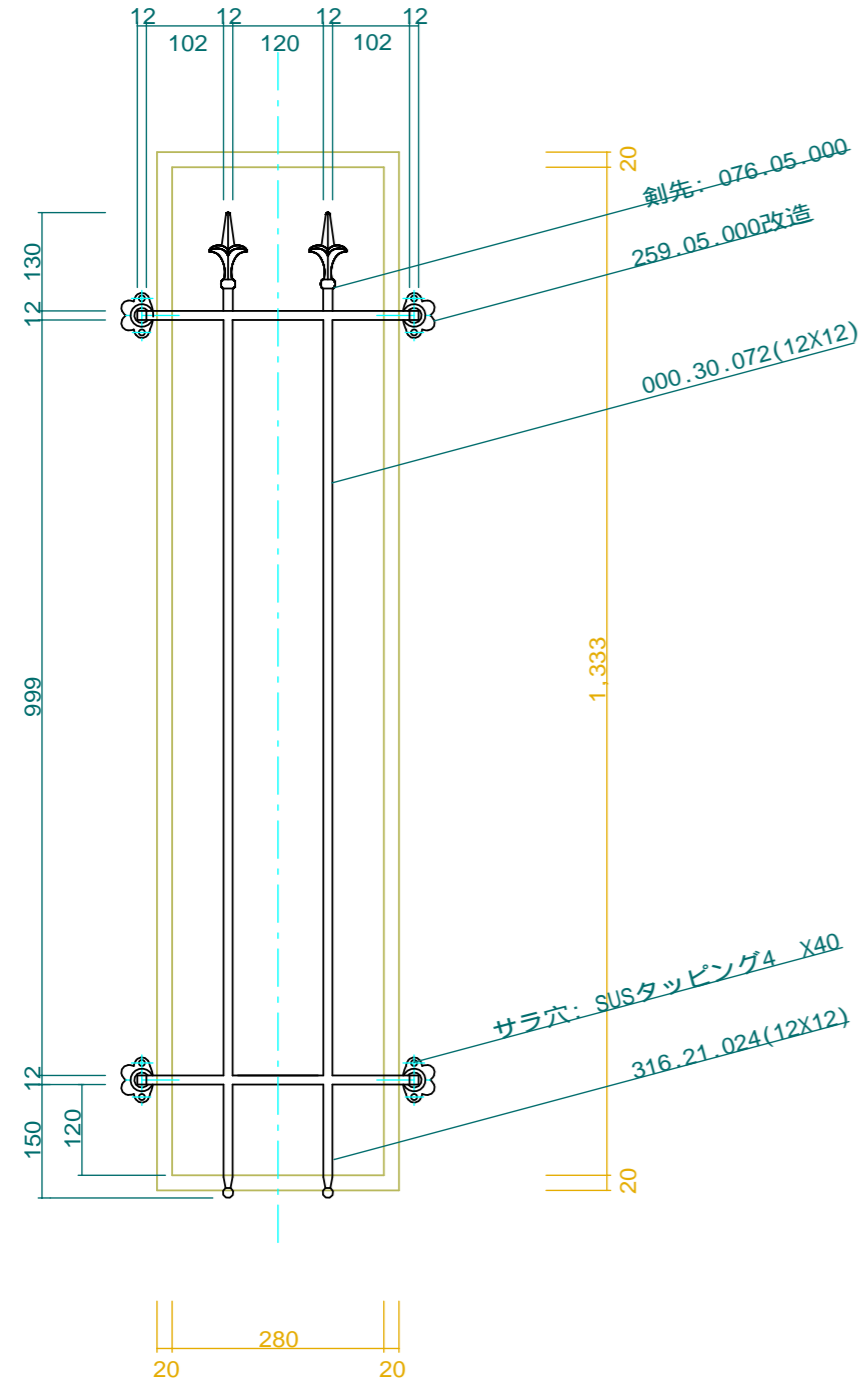

細窓格子

1台

ドア横窓格子

2台

~~ドア窓格子~~

No.	M-02	Title	PRISM
View:	T	Subject	1F 窓格子
	L F R	Scale (Size)	1:10(A3) _ _ _ _ _ Date: _ _ _ _ _
	B		Sign: Wtj
LECKY METAL ORNAMENTS JAPAN			