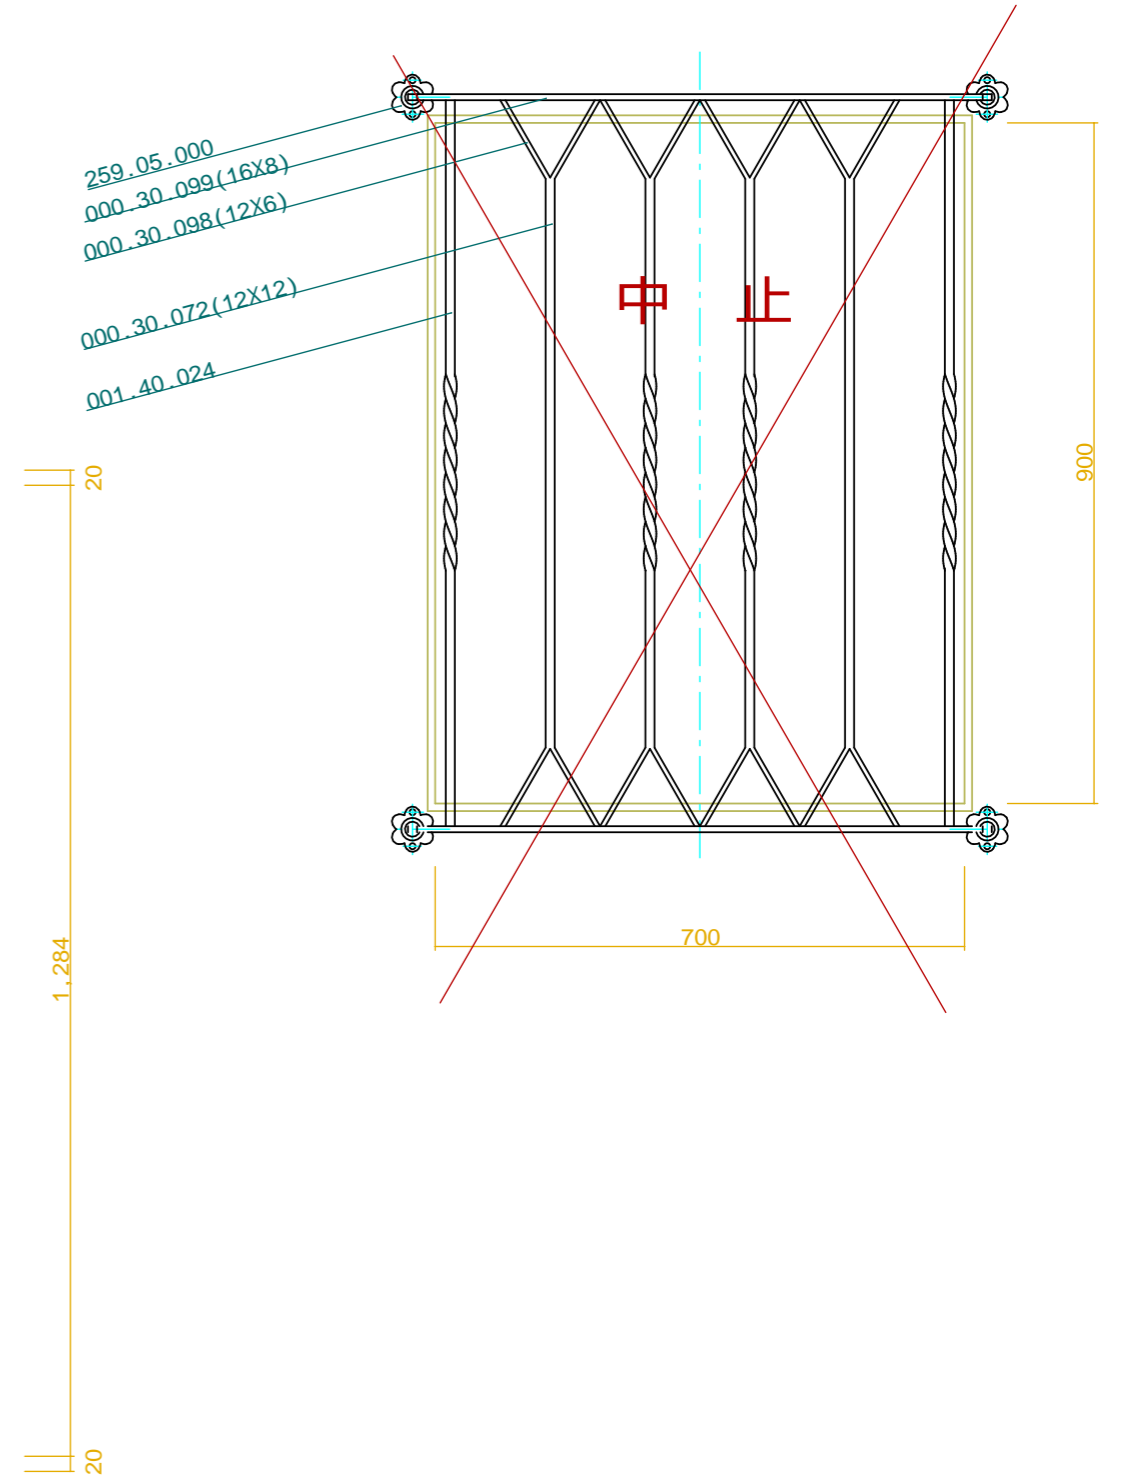

細窓格子

1台

ドア横窓格子

2台

~~ドア窓格子~~

No.	M-02	Title	PRISM
View:	T	Subject	1F 窓格子
	L F R	Scale (Size)	1:10(A3) _ _ _ _ _ Date: _ _ _ _ _
	B		Sign: Wtj
LECKY METAL ORNAMENTS JAPAN			