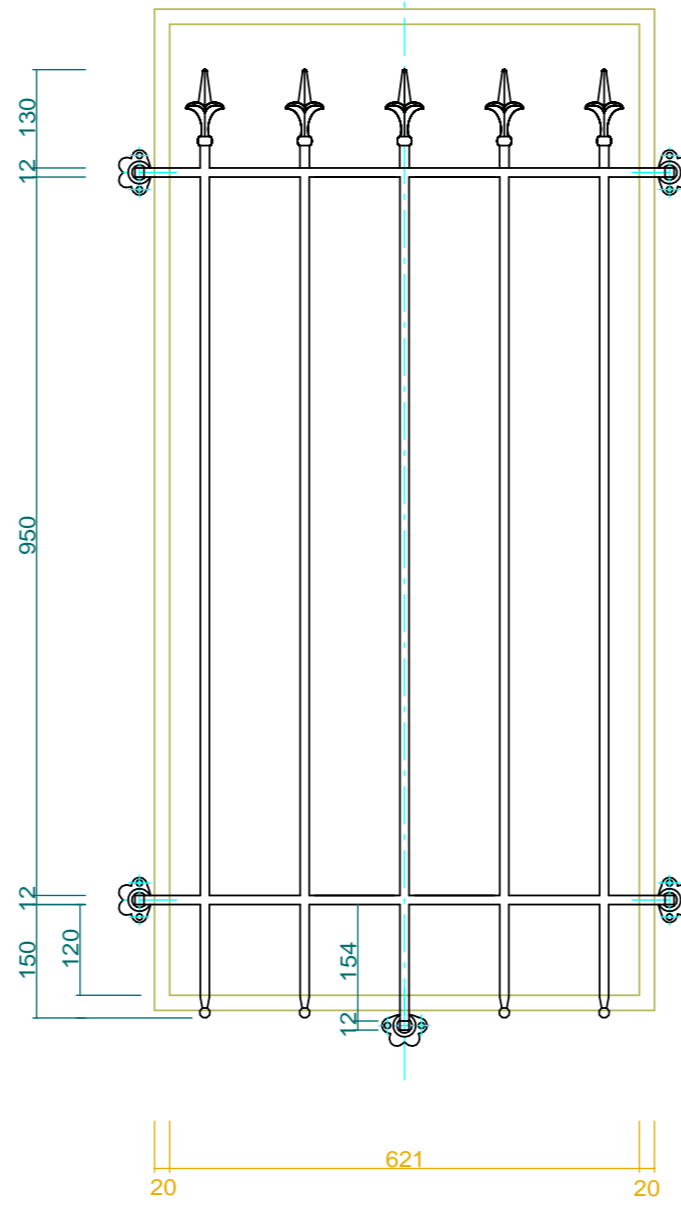

細窓格子

1台

ドア横窓格子

2台

~~ドア窓格子~~

No.	M-02	Title	PRISM
View:	T	Subject	1F 窓格子
	L F R	Scale (Size)	1:10(A3) _ _ _ _ _ Date: _ _ _ _ _
	B		Sign: Wtj
LECKY METAL ORNAMENTS JAPAN			