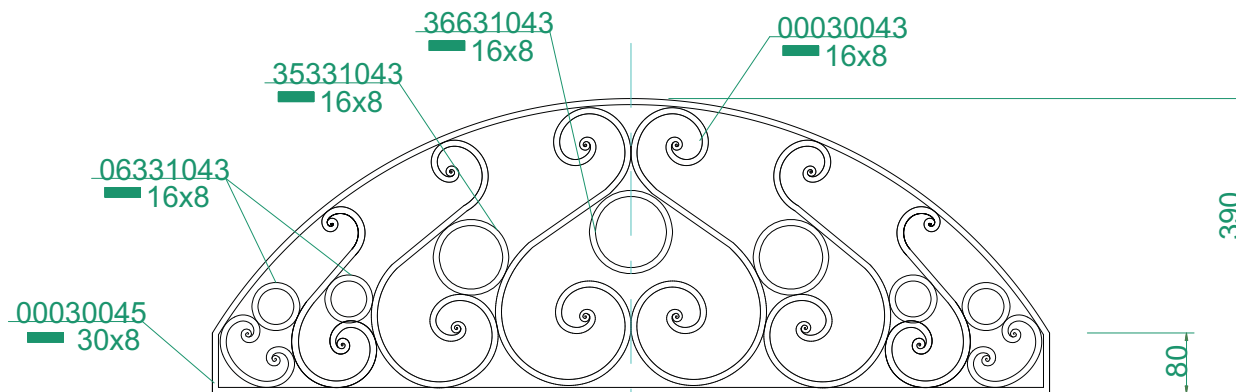

# 100196

Object	0000	Scale	1:10@A4
No	1-0284-3	Date	
Lecky Metal Ornaments Japan			