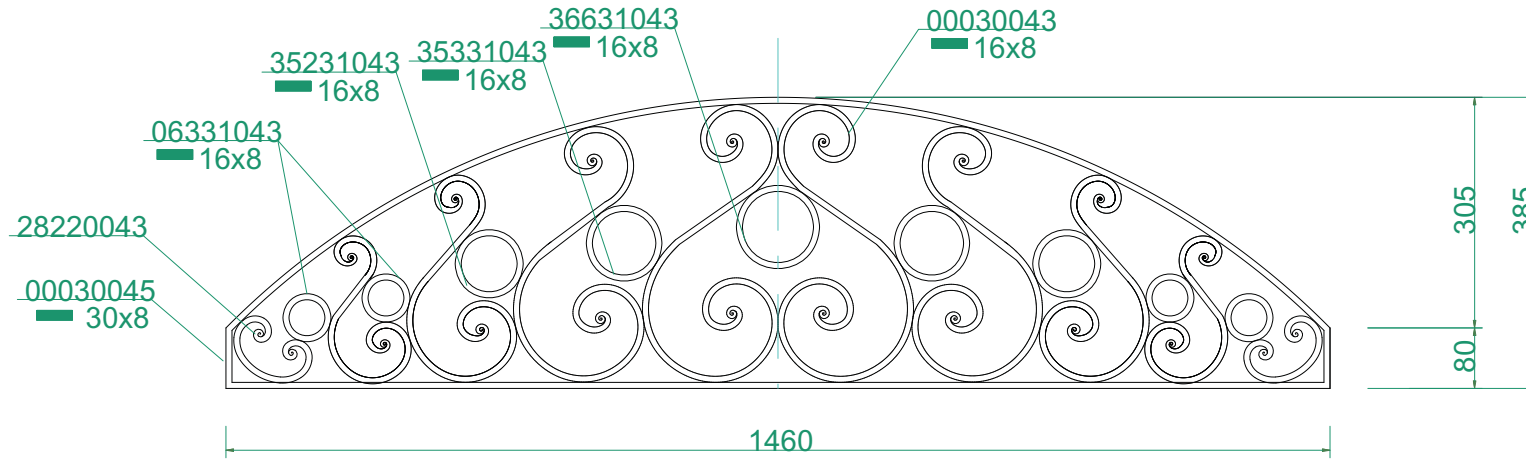

# 100196

Object	0000	Scale	1:10@A4
No	1-0284-3	Date	
Lecky Metal Ornaments Japan			