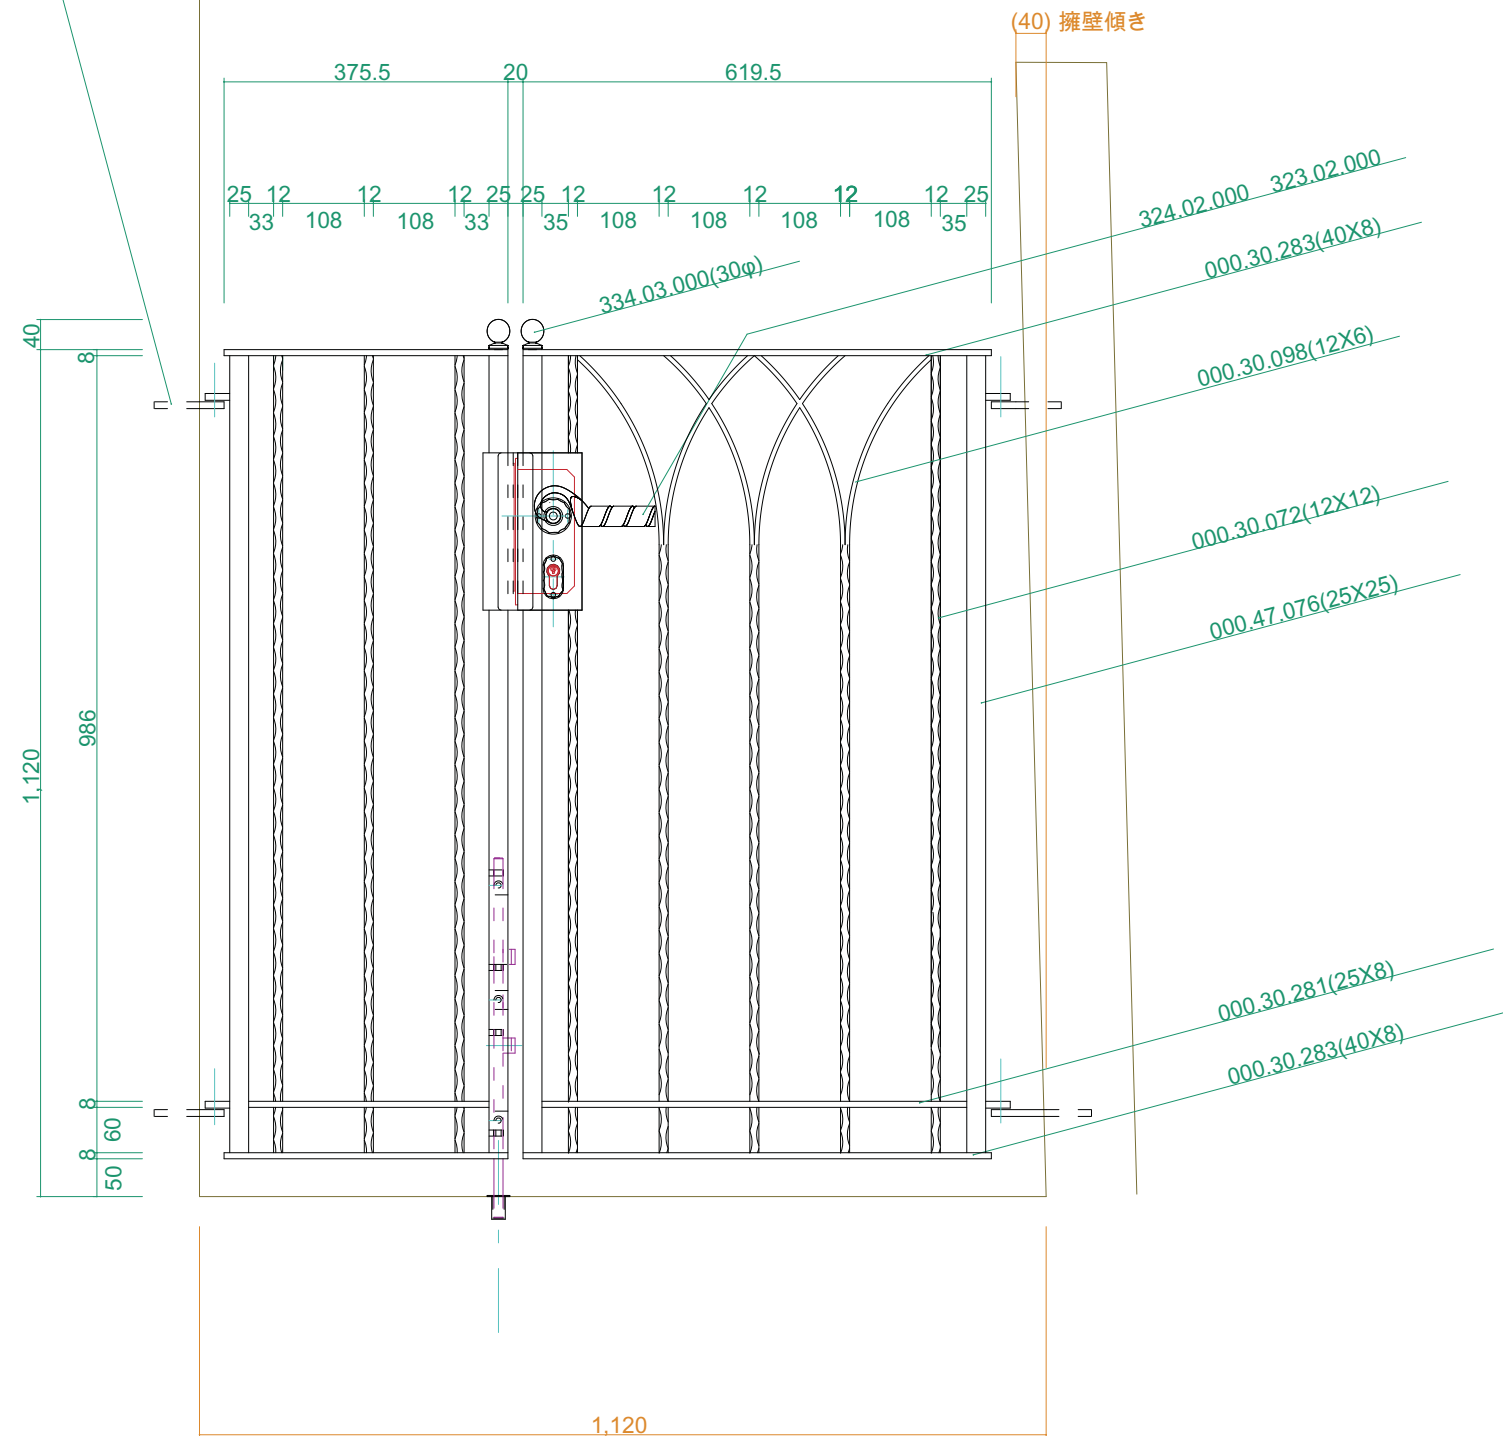

※ヒンジ取付方法は工務店様の調査結果による

No.	2	Title:	
View:	T	Subject:	門扉
	L	Scale(Size)=	1:10(A3) _ _ _Date: _ _ _ _Sign: wtj _
	F		
	R		
	B		
LECKY METAL ORNAMENTS JAPAN			