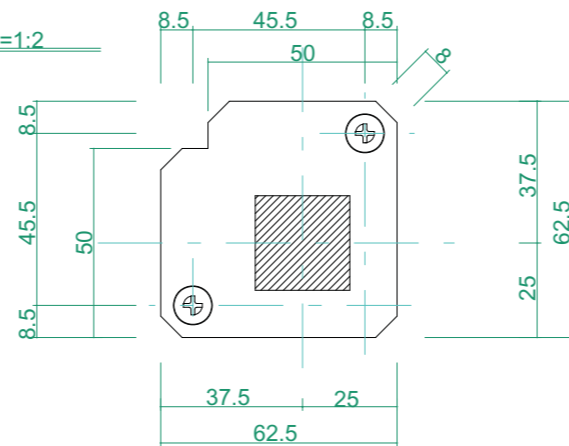

M5サラ穴 S=1:2

ベースプレート S=1:2

コーナーベースプレート S=1:2

No.	11	Title:	
View:	T	Subject:	2Fバルコニー手摺
L	F	Scale(Size):	1:20_1:2(A3R)
R	B	Date:	--- _Sign: wtj_
B		LECKY METAL ORNAMENTS JAPAN	