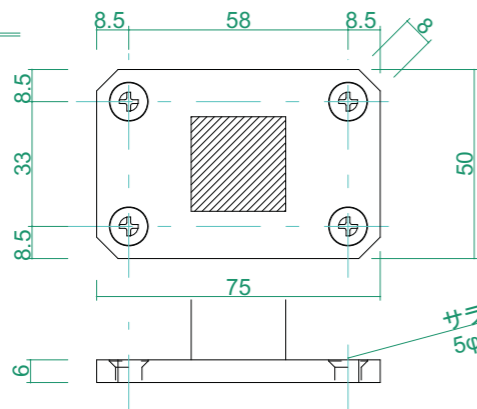

M5サラ穴 S=1:2

ベースプレート S=1:2

コーナーベースプレート S=1:2

No.	11	Title:	
View:	T	Subject:	2Fバルコニー手摺
L	F	Scale(Size):	1:20_1:2(A3R)
R	B	Date:	--- _Sign: wtj_
B		LECKY METAL ORNAMENTS JAPAN	