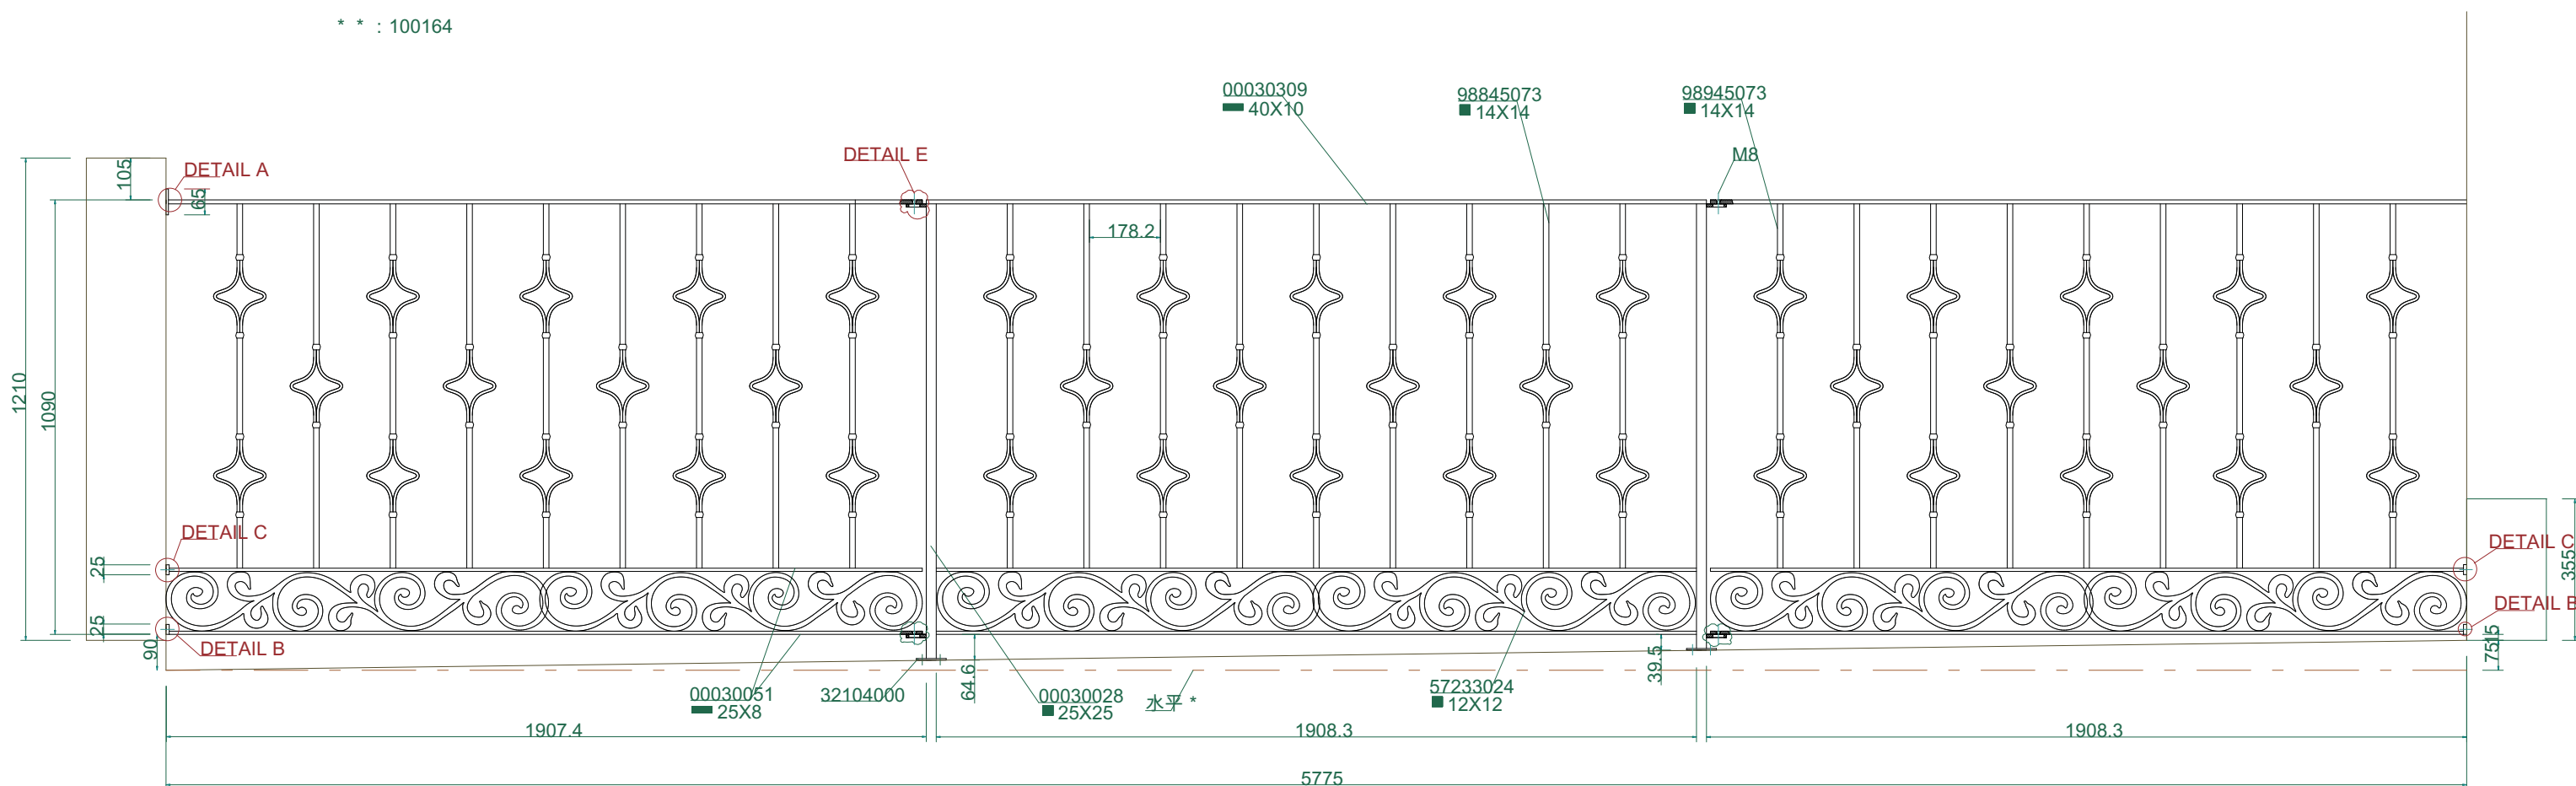

DETAIL E
1:4

DETAIL A
1:4

DETAIL B
1:4

DETAIL C
1:4

* * : 100164

Object	フェンス	Scale	1:16@A3
No	1-0262	Date	
Lecky Metal Ornaments Japan			