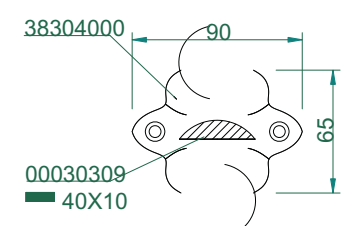

DETAIL E
1:4

DETAIL A
1:4

DETAIL B
1:4

DETAIL C
1:4

* * : 100164

Object	フェンス	Scale	1:16@A3
No	1-0262	Date	
Lecky Metal Ornaments Japan			