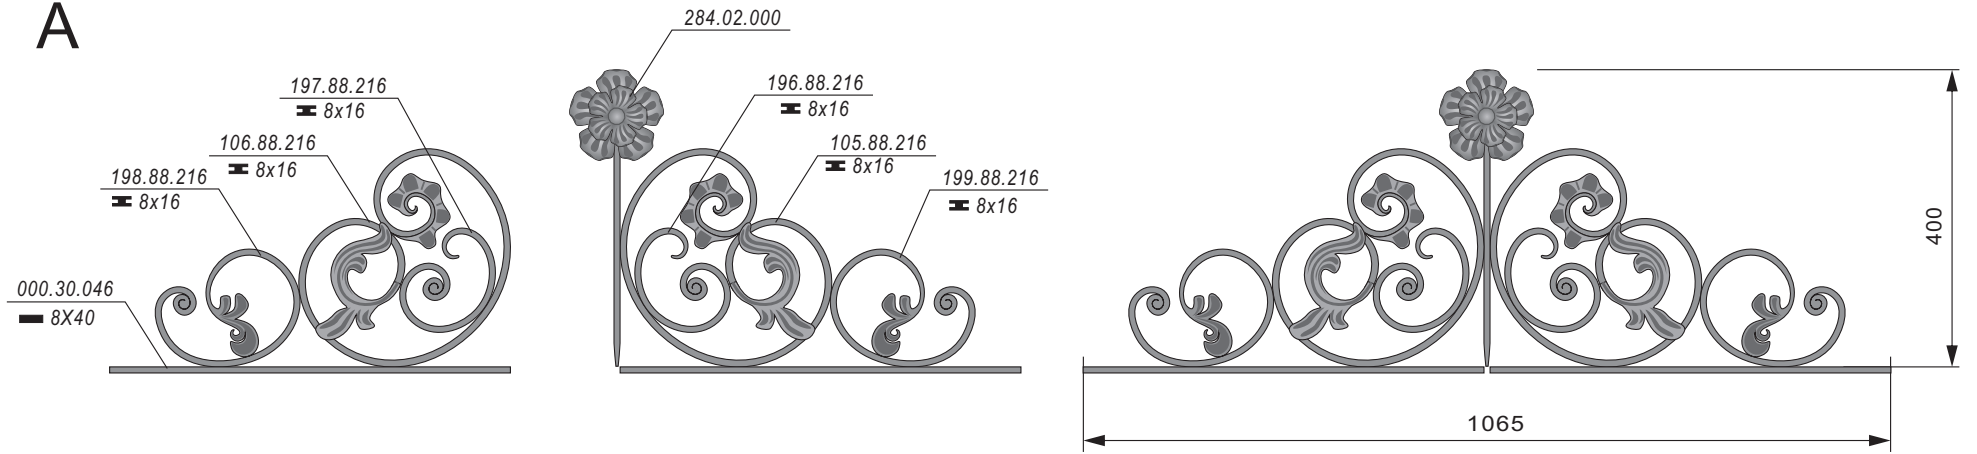

A

B

| | | | |
|-----------------------------|--------|-------|------|
| Object | | Scale | 1:10 |
| No | 0-0141 | Date | |
| Lecky Metal Ornaments Japan | | | |