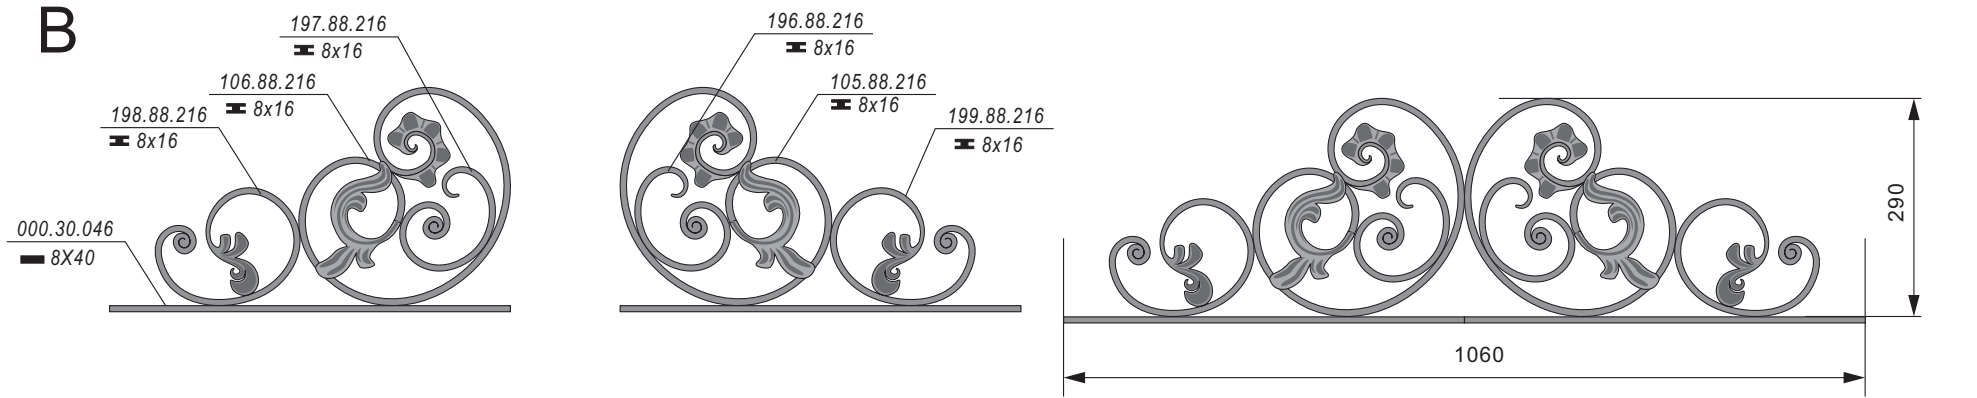

A

B

| | | | |
|-----------------------------|--------|-------|------|
| Object | | Scale | 1:10 |
| No | 0-0141 | Date | |
| Lecky Metal Ornaments Japan | | | |