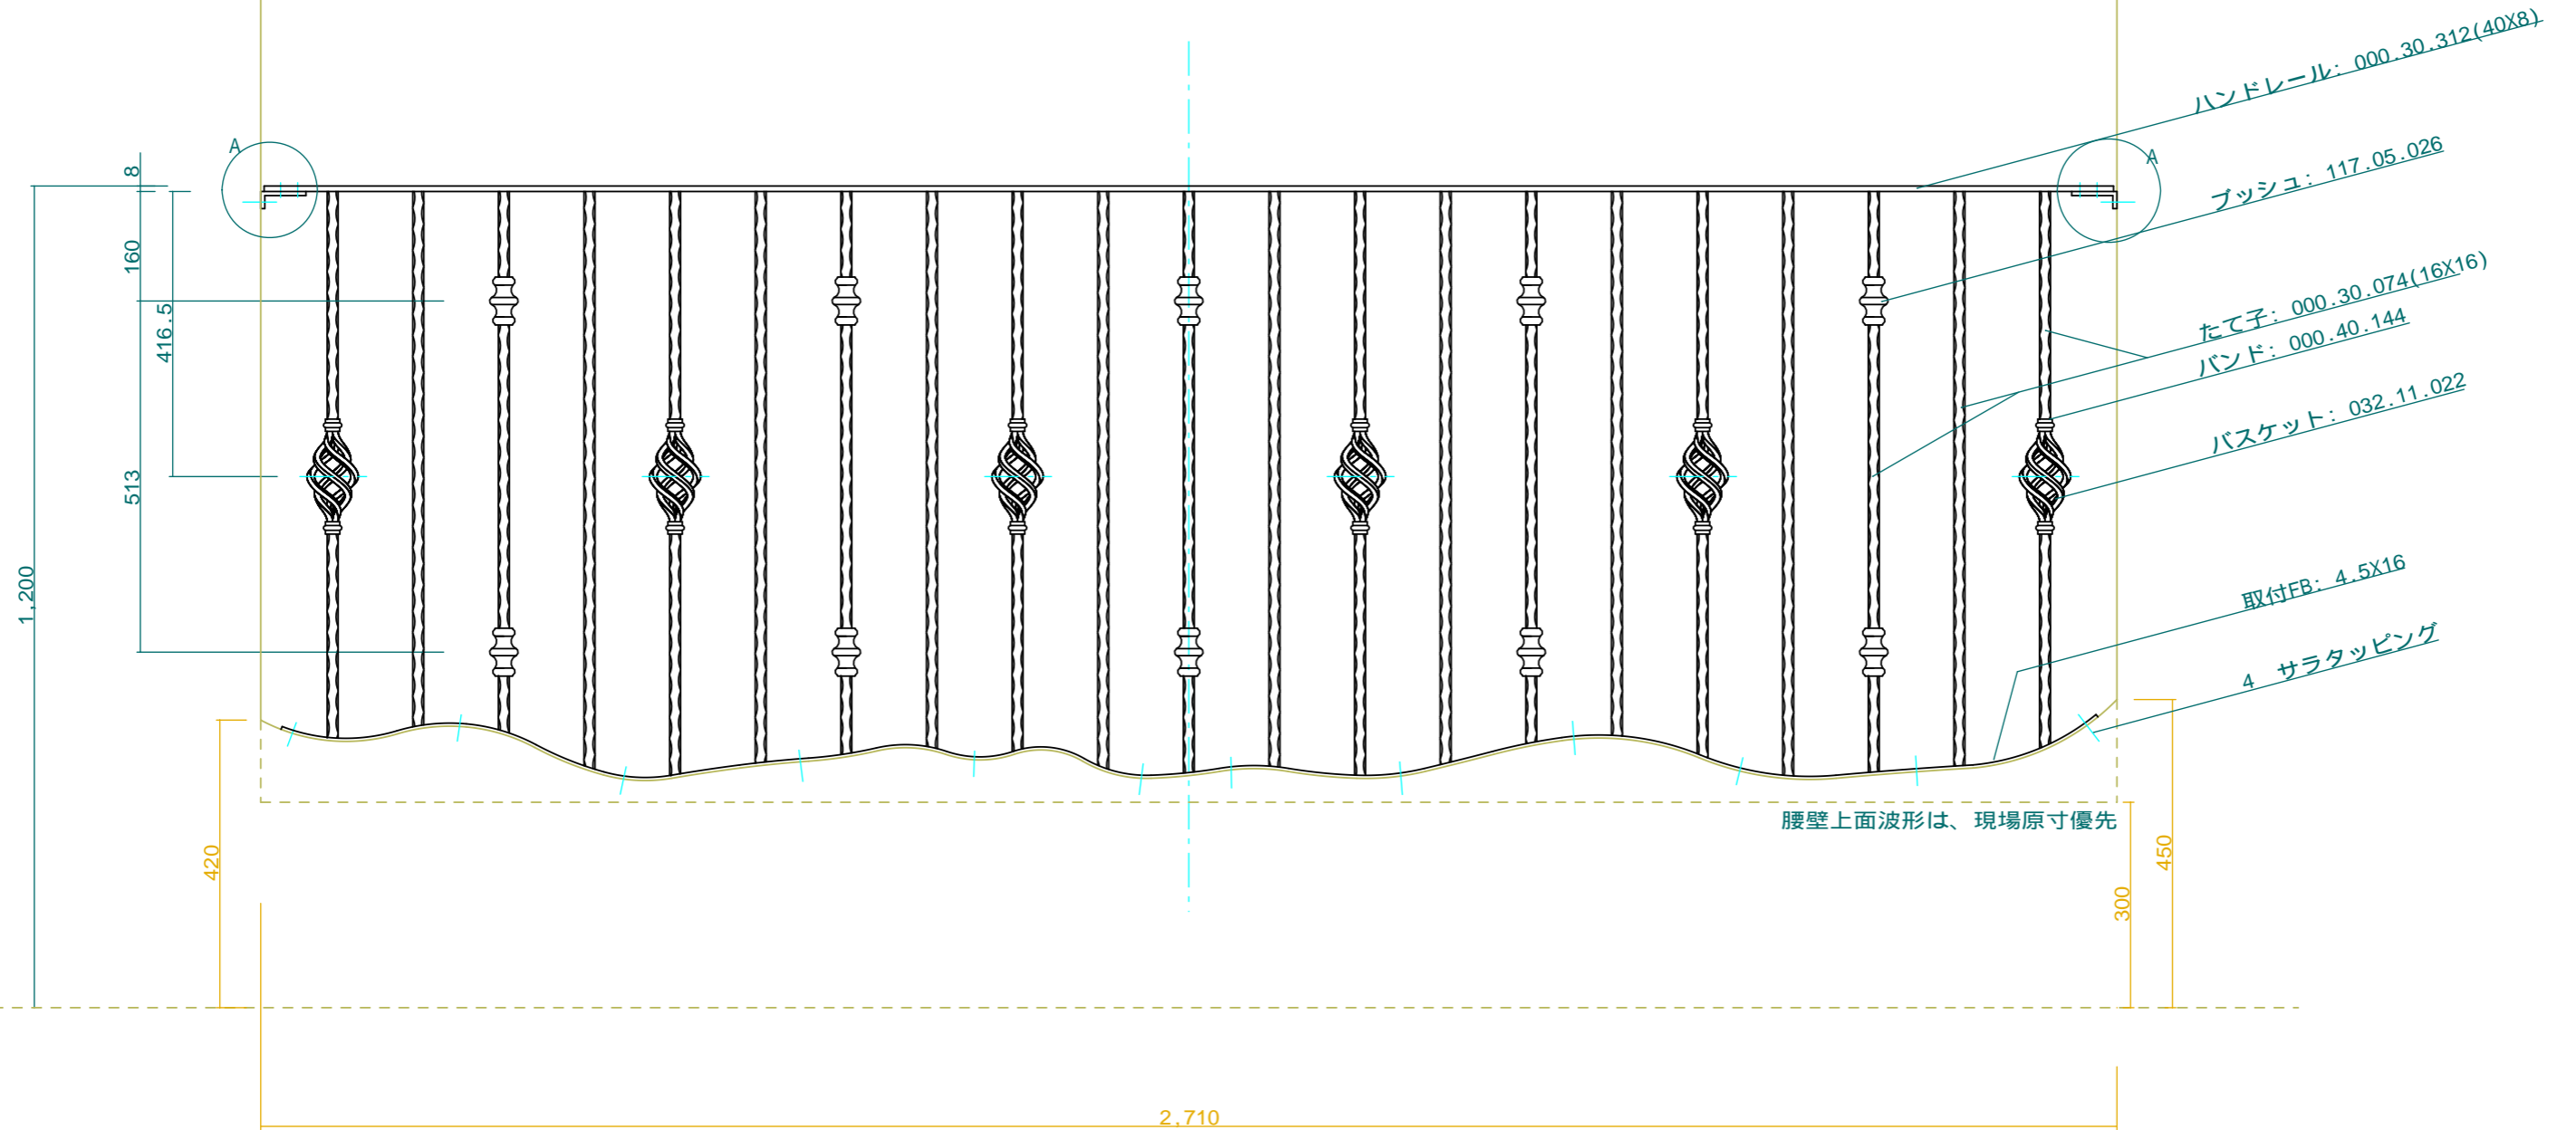

A=壁付ベースプレート詳細

S-1:2

No.	H-01	Title:	
View:	T	Subject:	ホール手摺
	L F R	Scale(Size):	1:10(A3R) _Date_ _ _ _ _ Sign: W.I.j.
	B	LECKY METAL ORNAMENTS JAPAN	