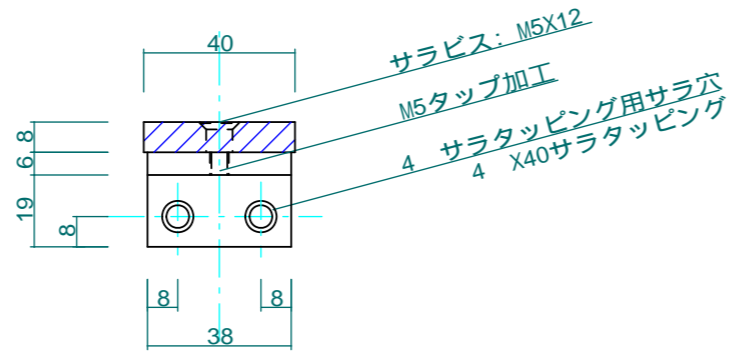

A=壁付ベースプレート詳細

S-1:2

No.	H-01	Title:	
View:	T	Subject:	ホール手摺
	L F R	Scale(Size):	1:10(A3R) _Date_ _ _ _ _ Sign: W.I.j.
	B	LECKY METAL ORNAMENTS JAPAN	