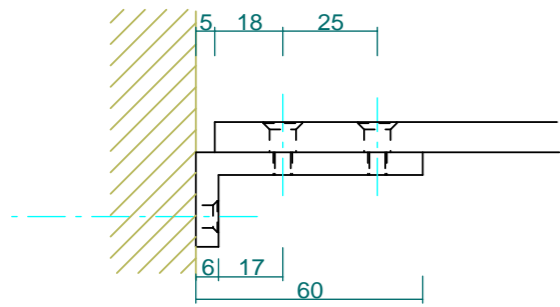

A=壁付ベースプレート詳細

S-1:2

No.	H-01	Title:	
View:	T	Subject:	ホール手摺
	L F R	Scale(Size):	1:10(A3R) _Date_ _ _ _ _ Sign: W.I.j.
	B	LECKY METAL ORNAMENTS JAPAN	