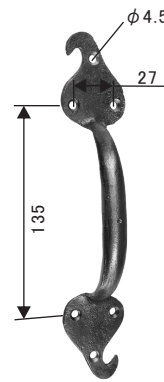

記号凡例 ↑高さ ↔巾 ↗奥行 ⊥厚み ∅直径 ≡重量 ≠使用材 ★取寄せ扱い品

362.02.000

■16 mm

↑ 330 mm
↔ 70 mm
↗ 80 mm
≡ 0.80 kg

363.02.000

■16 mm

↑ 290 mm
↔ 65 mm
↗ 75 mm
≡ 0.67 kg

364.02.000

■16 mm

↑ 325 mm
↔ 65 mm
↗ 85 mm
≡ 0.74 kg

359.02.000

熱間手加工

↑ 350 mm
↔ 40 mm
↗ 80 mm
≡ 0.60 kg

337.02.000

↑ 290 mm
↔ 60 mm
↗ 45 mm
≡ 0.20 kg

338.02.000

↑ 260 mm
↔ 85 mm
↗ 45 mm
≡ 0.25 kg

342.02.000

↑ 305 mm
↔ 45 mm
↗ 45 mm
≡ 0.17 kg

347.02.000

↑ 230 mm
↔ 45 mm
↗ 45 mm
≡ 0.15 kg

348.02.000

↑ 245 mm
↔ 50 mm
↗ 45 mm
≡ 0.14 kg

401.02.000

熱間手加工

↑ 62 mm
∅ 72 mm
≡ 0.21kg

※ カタログ記載の数値・イメージと実物は多少の差異がある場合があります。

※ ご注文の際には、必ず在庫と納期をお問合わせください。

※ パーツは無塗装品です。

(株)レッキーメタルオーナメント ジャパン

Tel: 048-423-4371

Fax: 048-423-4372