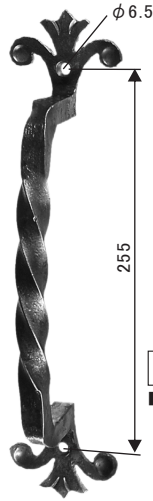

記号凡例 ↑高さ ↔巾 ↗奥行 ⊥厚み ∅直径 ≡重量 ≠使用材 ★取寄せ扱い品

362.02.000

■16 mm

↑ 330 mm
↔ 70 mm
↗ 80 mm
≡ 0.80 kg

363.02.000

■16 mm

↑ 290 mm
↔ 65 mm
↗ 75 mm
≡ 0.67 kg

364.02.000

■16 mm

↑ 325 mm
↔ 65 mm
↗ 85 mm
≡ 0.74 kg

359.02.000

熱間手加工

↑ 350 mm
↔ 40 mm
↗ 80 mm
≡ 0.60 kg

337.02.000

↑ 290 mm
↔ 60 mm
↗ 45 mm
≡ 0.20 kg

338.02.000

↑ 260 mm
↔ 85 mm
↗ 45 mm
≡ 0.25 kg

342.02.000

↑ 305 mm
↔ 45 mm
↗ 45 mm
≡ 0.17 kg

347.02.000

↑ 230 mm
↔ 45 mm
↗ 45 mm
≡ 0.15 kg

348.02.000

↑ 245 mm
↔ 50 mm
↗ 45 mm
≡ 0.14 kg

401.02.000

熱間手加工

↑ 62 mm
∅ 72 mm
≡ 0.21kg

※ カタログ記載の数値・イメージと実物は多少の差異がある場合があります。

※ ご注文の際には、必ず在庫と納期をお問合わせください。

※ パーツは無塗装品です。

(株)レッキーメタルオーナメント ジャパン

Tel: 048-423-4371

Fax: 048-423-4372