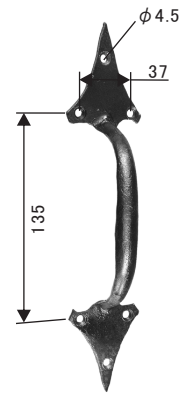

記号凡例 ↑高さ ↔巾 ↗奥行 ⊥厚み ∅直径 ≡重量 ≠使用材 ★取寄せ扱い品

362.02.000

■16 mm

↑ 330 mm
↔ 70 mm
↗ 80 mm
≡ 0.80 kg

363.02.000

■16 mm

↑ 290 mm
↔ 65 mm
↗ 75 mm
≡ 0.67 kg

364.02.000

■16 mm

↑ 325 mm
↔ 65 mm
↗ 85 mm
≡ 0.74 kg

359.02.000

熱間手加工

↑ 350 mm
↔ 40 mm
↗ 80 mm
≡ 0.60 kg

337.02.000

↑ 290 mm
↔ 60 mm
↗ 45 mm
≡ 0.20 kg

338.02.000

↑ 260 mm
↔ 85 mm
↗ 45 mm
≡ 0.25 kg

342.02.000

↑ 305 mm
↔ 45 mm
↗ 45 mm
≡ 0.17 kg

347.02.000

↑ 230 mm
↔ 45 mm
↗ 45 mm
≡ 0.15 kg

348.02.000

↑ 245 mm
↔ 50 mm
↗ 45 mm
≡ 0.14 kg

401.02.000

熱間手加工

↑ 62 mm
∅ 72 mm
≡ 0.21kg

※ カタログ記載の数値・イメージと実物は多少の差異がある場合があります。

※ ご注文の際には、必ず在庫と納期をお問合わせください。

※ パーツは無塗装品です。

(株)レッキーメタルオーナメント ジャパン

Tel: 048-423-4371

Fax: 048-423-4372