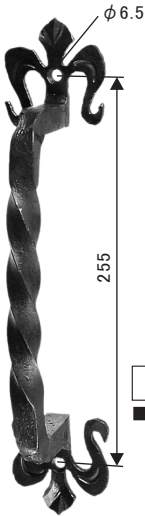

記号凡例 ↑高さ ↔巾 ↗奥行 ⊥厚み ∅直径 ≡重量 ≠使用材 ★取寄せ扱い品

362.02.000

■16 mm

↑ 330 mm
↔ 70 mm
↗ 80 mm
≡ 0.80 kg

363.02.000

■16 mm

↑ 290 mm
↔ 65 mm
↗ 75 mm
≡ 0.67 kg

364.02.000

■16 mm

↑ 325 mm
↔ 65 mm
↗ 85 mm
≡ 0.74 kg

359.02.000

熱間手加工

↑ 350 mm
↔ 40 mm
↗ 80 mm
≡ 0.60 kg

337.02.000

↑ 290 mm
↔ 60 mm
↗ 45 mm
≡ 0.20 kg

338.02.000

↑ 260 mm
↔ 85 mm
↗ 45 mm
≡ 0.25 kg

342.02.000

↑ 305 mm
↔ 45 mm
↗ 45 mm
≡ 0.17 kg

347.02.000

↑ 230 mm
↔ 45 mm
↗ 45 mm
≡ 0.15 kg

348.02.000

↑ 245 mm
↔ 50 mm
↗ 45 mm
≡ 0.14 kg

401.02.000

熱間手加工

↑ 62 mm
∅ 72 mm
≡ 0.21kg

※ カタログ記載の数値・イメージと実物は多少の差異がある場合があります。

※ ご注文の際には、必ず在庫と納期をお問合わせください。

※ パーツは無塗装品です。

(株)レッキーメタルオーナメント ジャパン

Tel: 048-423-4371

Fax: 048-423-4372