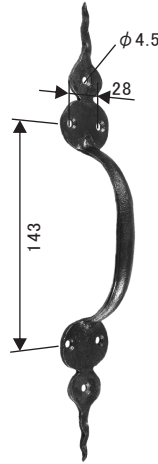

記号凡例 ↑高さ ↔巾 ↗奥行 ⊥厚み ∅直径 ≡重量 ≠使用材 ★取寄せ扱い品

362.02.000

■16 mm

↑ 330 mm
↔ 70 mm
↗ 80 mm
≡ 0.80 kg

363.02.000

■16 mm

↑ 290 mm
↔ 65 mm
↗ 75 mm
≡ 0.67 kg

364.02.000

■16 mm

↑ 325 mm
↔ 65 mm
↗ 85 mm
≡ 0.74 kg

359.02.000

熱間手加工

↑ 350 mm
↔ 40 mm
↗ 80 mm
≡ 0.60 kg

337.02.000

↑ 290 mm
↔ 60 mm
↗ 45 mm
≡ 0.20 kg

338.02.000

↑ 260 mm
↔ 85 mm
↗ 45 mm
≡ 0.25 kg

342.02.000

↑ 305 mm
↔ 45 mm
↗ 45 mm
≡ 0.17 kg

347.02.000

↑ 230 mm
↔ 45 mm
↗ 45 mm
≡ 0.15 kg

348.02.000

↑ 245 mm
↔ 50 mm
↗ 45 mm
≡ 0.14 kg

401.02.000

熱間手加工

↑ 62 mm
∅ 72 mm
≡ 0.21kg

※ カタログ記載の数値・イメージと実物は多少の差異がある場合があります。

※ ご注文の際には、必ず在庫と納期をお問合わせください。

※ パーツは無塗装品です。

(株)レッキーメタルオーナメント ジャパン

Tel: 048-423-4371

Fax: 048-423-4372