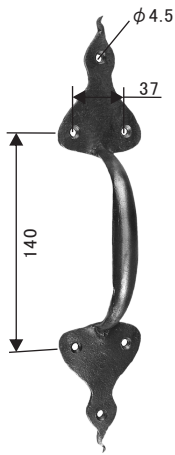

記号凡例 ↑高さ ↔巾 ↗奥行 ⊥厚み ∅直径 ≡重量 ≠使用材 ★取寄せ扱い品

362.02.000

■16 mm

↑ 330 mm
↔ 70 mm
↗ 80 mm
≡ 0.80 kg

363.02.000

■16 mm

↑ 290 mm
↔ 65 mm
↗ 75 mm
≡ 0.67 kg

364.02.000

■16 mm

↑ 325 mm
↔ 65 mm
↗ 85 mm
≡ 0.74 kg

359.02.000

熱間手加工

↑ 350 mm
↔ 40 mm
↗ 80 mm
≡ 0.60 kg

337.02.000

↑ 290 mm
↔ 60 mm
↗ 45 mm
≡ 0.20 kg

338.02.000

↑ 260 mm
↔ 85 mm
↗ 45 mm
≡ 0.25 kg

342.02.000

↑ 305 mm
↔ 45 mm
↗ 45 mm
≡ 0.17 kg

347.02.000

↑ 230 mm
↔ 45 mm
↗ 45 mm
≡ 0.15 kg

348.02.000

↑ 245 mm
↔ 50 mm
↗ 45 mm
≡ 0.14 kg

401.02.000

熱間手加工

↑ 62 mm
∅ 72 mm
≡ 0.21kg

※ カタログ記載の数値・イメージと実物は多少の差異がある場合があります。

※ ご注文の際には、必ず在庫と納期をお問合わせください。

※ パーツは無塗装品です。

(株)レッキーメタルオーナメント ジャパン

Tel: 048-423-4371

Fax: 048-423-4372