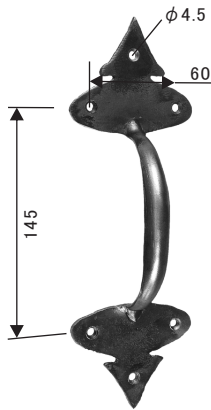

記号凡例 ↑高さ ↔巾 ↗奥行 ⊥厚み ∅直径 ≡重量 ≠使用材 ★取寄せ扱い品

362.02.000

■16 mm

↑ 330 mm
↔ 70 mm
↗ 80 mm
≡ 0.80 kg

363.02.000

■16 mm

↑ 290 mm
↔ 65 mm
↗ 75 mm
≡ 0.67 kg

364.02.000

■16 mm

↑ 325 mm
↔ 65 mm
↗ 85 mm
≡ 0.74 kg

359.02.000

熱間手加工

↑ 350 mm
↔ 40 mm
↗ 80 mm
≡ 0.60 kg

337.02.000

↑ 290 mm
↔ 60 mm
↗ 45 mm
≡ 0.20 kg

338.02.000

↑ 260 mm
↔ 85 mm
↗ 45 mm
≡ 0.25 kg

342.02.000

↑ 305 mm
↔ 45 mm
↗ 45 mm
≡ 0.17 kg

347.02.000

↑ 230 mm
↔ 45 mm
↗ 45 mm
≡ 0.15 kg

348.02.000

↑ 245 mm
↔ 50 mm
↗ 45 mm
≡ 0.14 kg

401.02.000

熱間手加工

↑ 62 mm
∅ 72 mm
≡ 0.21kg

※ カタログ記載の数値・イメージと実物は多少の差異がある場合があります。

※ ご注文の際には、必ず在庫と納期をお問合わせください。

※ パーツは無塗装品です。

(株)レッキーメタルオーナメント ジャパン

Tel: 048-423-4371

Fax: 048-423-4372