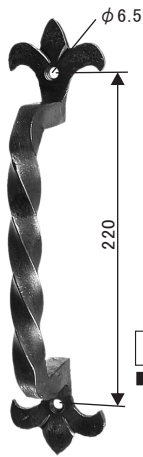

記号凡例 ↑高さ ↔巾 ↗奥行 ⊥厚み ∅直径 ≡重量 ≠使用材 ★取寄せ扱い品

362.02.000

■16 mm

↑ 330 mm
↔ 70 mm
↗ 80 mm
≡ 0.80 kg

363.02.000

■16 mm

↑ 290 mm
↔ 65 mm
↗ 75 mm
≡ 0.67 kg

364.02.000

■16 mm

↑ 325 mm
↔ 65 mm
↗ 85 mm
≡ 0.74 kg

359.02.000

熱間手加工

↑ 350 mm
↔ 40 mm
↗ 80 mm
≡ 0.60 kg

337.02.000

↑ 290 mm
↔ 60 mm
↗ 45 mm
≡ 0.20 kg

338.02.000

↑ 260 mm
↔ 85 mm
↗ 45 mm
≡ 0.25 kg

342.02.000

↑ 305 mm
↔ 45 mm
↗ 45 mm
≡ 0.17 kg

347.02.000

↑ 230 mm
↔ 45 mm
↗ 45 mm
≡ 0.15 kg

348.02.000

↑ 245 mm
↔ 50 mm
↗ 45 mm
≡ 0.14 kg

401.02.000

熱間手加工

↑ 62 mm
∅ 72 mm
≡ 0.21kg

※ カタログ記載の数値・イメージと実物は多少の差異がある場合があります。

※ ご注文の際には、必ず在庫と納期をお問合わせください。

※ パーツは無塗装品です。

(株)レッキーメタルオーナメント ジャパン

Tel: 048-423-4371

Fax: 048-423-4372