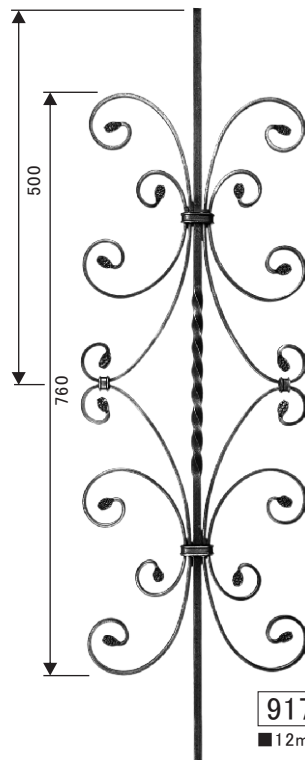

12X12mm

記号凡例 ↑高さ ↔巾 ↗奥行 ※厚み ∅直径 ≡重量 ≠使用材 ★取寄せ扱い品

プレーン角棒

903.40.024
■12mm
↑ 1000mm
↔ 40mm
≡ 1.35kg

135.40.024
■12mm
↑ 1000mm
↔ 130mm
≡ 1.81kg

921.40.024
■12mm(唐草12X6)
↑ 1000mm
↔ 150mm
≡ 1.87kg

127.40.024
■12mm(唐草12X6)
↑ 1000mm
↔ 180mm
≡ 2.42kg

108.40.024
■12mm(唐草12X6)
↑ 1000mm
↔ 210mm
≡ 2.49kg

プレーン角棒

デザインアイデア

917.40.024
■12mm(唐草12X6)
↑ 1000mm
↔ 300mm
≡ 3.71kg

110.40.024
■12mm(唐草12X6)
↑ 1000mm
↔ 310mm
≡ 3.61kg

※ カタログ記載の数値・イメージと実物は多少の差異がある場合があります。
※ ご注文の際には、必ず在庫と納期をお問合わせください。
※ パーツは無塗装品です。