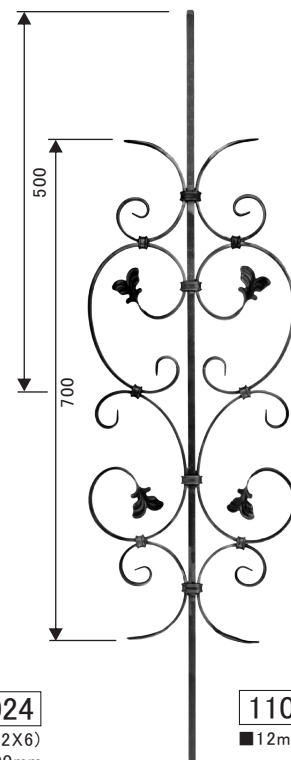

12X12mm

記号凡例 ↑高さ ↔巾 ↗奥行 ※厚み ∅直径 ≡重量 ≠使用材 ★取寄せ扱い品

プレーン角棒

903.40.024
■12mm
↑ 1000mm
↔ 40mm
≡ 1.35kg

135.40.024
■12mm
↑ 1000mm
↔ 130mm
≡ 1.81kg

921.40.024
■12mm(唐草12X6)
↑ 1000mm
↔ 150mm
≡ 1.87kg

127.40.024
■12mm(唐草12X6)
↑ 1000mm
↔ 180mm
≡ 2.42kg

108.40.024
■12mm(唐草12X6)
↑ 1000mm
↔ 210mm
≡ 2.49kg

プレーン角棒

デザインアイデア

917.40.024
■12mm(唐草12X6)
↑ 1000mm
↔ 300mm
≡ 3.71kg

110.40.024
■12mm(唐草12X6)
↑ 1000mm
↔ 310mm
≡ 3.61kg

※ カタログ記載の数値・イメージと実物は多少の差異がある場合があります。
※ ご注文の際には、必ず在庫と納期をお問合わせください。
※ パーツは無塗装品です。