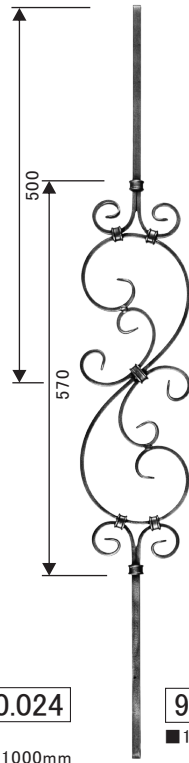

12X12mm

記号凡例 ↑高さ ↔巾 ↗奥行 ※厚み ∅直径 ≡重量 ≠使用材 ★取寄せ扱い品

プレーン角棒

903.40.024
■12mm
↑ 1000mm
↔ 40mm
≡ 1.35kg

135.40.024
■12mm
↑ 1000mm
↔ 130mm
≡ 1.81kg

921.40.024
■12mm(唐草12X6)
↑ 1000mm
↔ 150mm
≡ 1.87kg

127.40.024
■12mm(唐草12X6)
↑ 1000mm
↔ 180mm
≡ 2.42kg

108.40.024
■12mm(唐草12X6)
↑ 1000mm
↔ 210mm
≡ 2.49kg

プレーン角棒

デザインアイデア

917.40.024
■12mm(唐草12X6)
↑ 1000mm
↔ 300mm
≡ 3.71kg

110.40.024
■12mm(唐草12X6)
↑ 1000mm
↔ 310mm
≡ 3.61kg

※ カタログ記載の数値・イメージと実物は多少の差異がある場合があります。
※ ご注文の際には、必ず在庫と納期をお問合わせください。
※ パーツは無塗装品です。