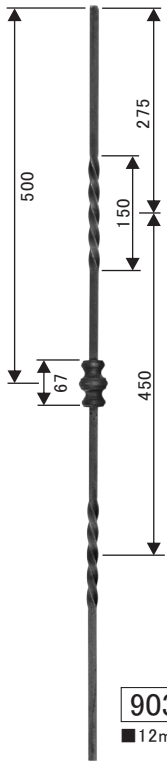

12X12mm

記号凡例 ↑高さ ↔巾 ↗奥行 ※厚み ∅直径 ≡重量 ≠使用材 ★取寄せ扱い品

プレーン角棒

903.40.024
■12mm
↑ 1000mm
↔ 40mm
≡ 1.35kg

135.40.024
■12mm
↑ 1000mm
↔ 130mm
≡ 1.81kg

921.40.024
■12mm(唐草12X6)
↑ 1000mm
↔ 150mm
≡ 1.87kg

127.40.024
■12mm(唐草12X6)
↑ 1000mm
↔ 180mm
≡ 2.42kg

108.40.024
■12mm(唐草12X6)
↑ 1000mm
↔ 210mm
≡ 2.49kg

プレーン角棒

デザインアイデア

917.40.024
■12mm(唐草12X6)
↑ 1000mm
↔ 300mm
≡ 3.71kg

110.40.024
■12mm(唐草12X6)
↑ 1000mm
↔ 310mm
≡ 3.61kg

※ カタログ記載の数値・イメージと実物は多少の差異がある場合があります。
※ ご注文の際には、必ず在庫と納期をお問合わせください。
※ パーツは無塗装品です。