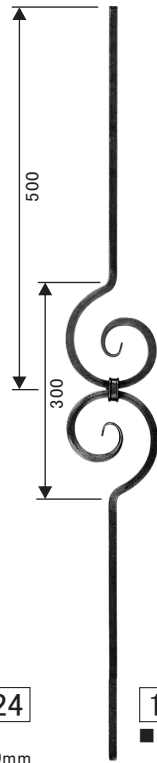

12X12mm

記号凡例 ↑高さ ↔巾 ↗奥行 ※厚み ∅直径 ≡重量 ≠使用材 ★取寄せ扱い品

プレーン角棒

903.40.024
■12mm
↑ 1000mm
↔ 40mm
≡ 1.35kg

135.40.024
■12mm
↑ 1000mm
↔ 130mm
≡ 1.81kg

921.40.024
■12mm(唐草12X6)
↑ 1000mm
↔ 150mm
≡ 1.87kg

127.40.024
■12mm(唐草12X6)
↑ 1000mm
↔ 180mm
≡ 2.42kg

108.40.024
■12mm(唐草12X6)
↑ 1000mm
↔ 210mm
≡ 2.49kg

プレーン角棒

デザインアイデア

917.40.024
■12mm(唐草12X6)
↑ 1000mm
↔ 300mm
≡ 3.71kg

110.40.024
■12mm(唐草12X6)
↑ 1000mm
↔ 310mm
≡ 3.61kg

※ カタログ記載の数値・イメージと実物は多少の差異がある場合があります。
※ ご注文の際には、必ず在庫と納期をお問合わせください。
※ パーツは無塗装品です。