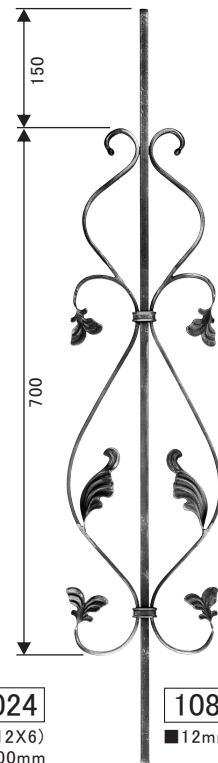

12X12mm

記号凡例 ↑高さ ↔巾 ↗奥行 ※厚み ∅直径 ≡重量 ≠使用材 ★取寄せ扱い品

プレーン角棒

903.40.024
■12mm
↑ 1000mm
↔ 40mm
≡ 1.35kg

135.40.024
■12mm
↑ 1000mm
↔ 130mm
≡ 1.81kg

921.40.024
■12mm(唐草12X6)
↑ 1000mm
↔ 150mm
≡ 1.87kg

127.40.024
■12mm(唐草12X6)
↑ 1000mm
↔ 180mm
≡ 2.42kg

108.40.024
■12mm(唐草12X6)
↑ 1000mm
↔ 210mm
≡ 2.49kg

プレーン角棒

デザインアイデア

917.40.024
■12mm(唐草12X6)
↑ 1000mm
↔ 300mm
≡ 3.71kg

110.40.024
■12mm(唐草12X6)
↑ 1000mm
↔ 310mm
≡ 3.61kg

※ カタログ記載の数値・イメージと実物は多少の差異がある場合があります。
※ ご注文の際には、必ず在庫と納期をお問合わせください。
※ パーツは無塗装品です。