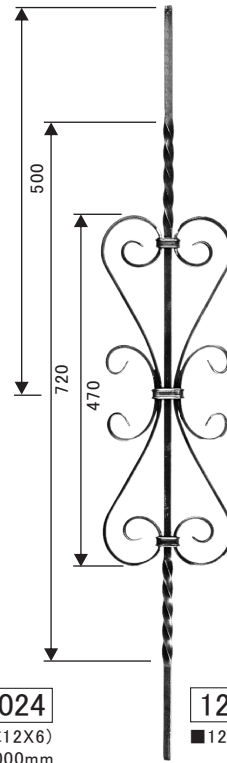

12X12mm

記号凡例 ↑高さ ↔巾 ↗奥行 ※厚み ∅直径 ≡重量 ≠使用材 ★取寄せ扱い品

プレーン角棒

903.40.024
■12mm
↑ 1000mm
↔ 40mm
≡ 1.35kg

135.40.024
■12mm
↑ 1000mm
↔ 130mm
≡ 1.81kg

921.40.024
■12mm(唐草12X6)
↑ 1000mm
↔ 150mm
≡ 1.87kg

127.40.024
■12mm(唐草12X6)
↑ 1000mm
↔ 180mm
≡ 2.42kg

108.40.024
■12mm(唐草12X6)
↑ 1000mm
↔ 210mm
≡ 2.49kg

プレーン角棒

デザインアイデア

917.40.024
■12mm(唐草12X6)
↑ 1000mm
↔ 300mm
≡ 3.71kg

110.40.024
■12mm(唐草12X6)
↑ 1000mm
↔ 310mm
≡ 3.61kg

※ カタログ記載の数値・イメージと実物は多少の差異がある場合があります。
※ ご注文の際には、必ず在庫と納期をお問合わせください。
※ パーツは無塗装品です。