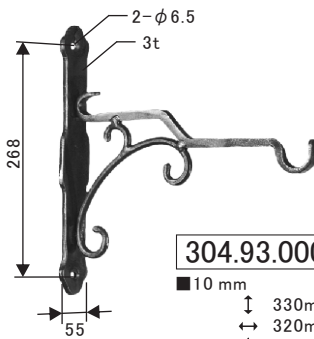

記号凡例 ↑高さ ↔巾 ↗奥行 ≡厚み ∅直径 ≡重量 ≡使用材 ★取寄せ扱い品

210.93.000

■10 mm
↑ 230mm
↔ 240mm
≡ 0.77kg

304.93.000

■10 mm
↑ 330mm
↔ 320mm
≡ 0.88kg

308.93.000

↑ 380mm
↔ 250mm
≡ 1.53kg

313.92.014

●14 mm
↑ 590mm
↔ 790mm
≡ 5.00kg

314.92.044

■20X8 mm
↑ 485mm
↔ 600mm
≡ 3.76kg

突出し看板

315.92.216

■16X8 mm
↑ 610mm
↔ 520mm
≡ 4.16kg

レッキーメタルのセミオーダーサインアーム

レッキーメタルではいくつかのパターンの中からお好みのデザイン・パーツをお選びいただきご希望のサイズでオリジナルサインアームの製作を承っております。詳細はホームページ (<http://www.lecky.co.jp/semiorder>) または下記よりお問い合わせください。