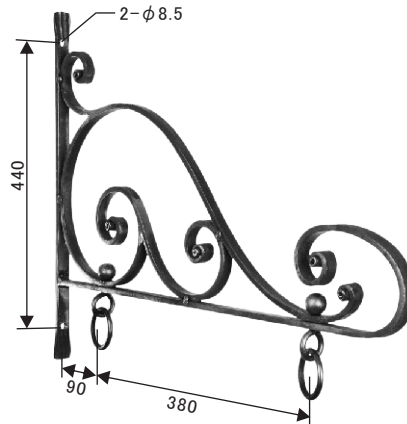

記号凡例 ↑高さ ↔巾 ↗奥行 ≡厚み ∅直径 ≡重量 ≡使用材 ★取寄せ扱い品

210.93.000

■10 mm
↑ 230mm
↔ 240mm
≡ 0.77kg

304.93.000

■10 mm
↑ 330mm
↔ 320mm
≡ 0.88kg

308.93.000

↑ 380mm
↔ 250mm
≡ 1.53kg

313.92.014

●14 mm
↑ 590mm
↔ 790mm
≡ 5.00kg

314.92.044

■20X8 mm
↑ 485mm
↔ 600mm
≡ 3.76kg

突出し看板

315.92.216

■16X8 mm
↑ 610mm
↔ 520mm
≡ 4.16kg

レッキーメタルのセミオーダーサインアーム

レッキーメタルではいくつかのパターンの中からお好みのデザイン・パーツをお選びいただきご希望のサイズでオリジナルサインアームの製作を承っております。詳細はホームページ (<http://www.lecky.co.jp/semiorder>) または下記よりお問い合わせください。