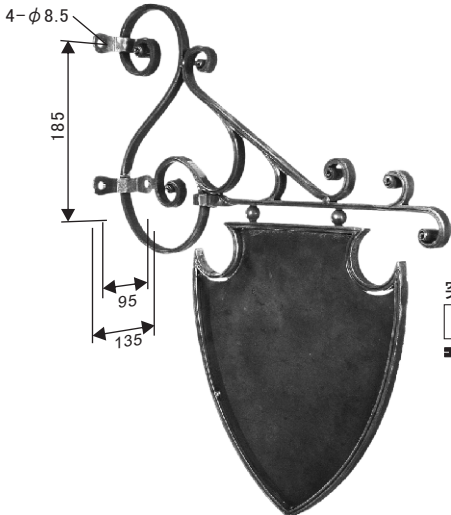

記号凡例 ↑高さ ↔巾 ↗奥行 ≡厚み ∅直径 ≡重量 ≡使用材 ★取寄せ扱い品

210.93.000

■10 mm
↑ 230mm
↔ 240mm
≡ 0.77kg

304.93.000

■10 mm
↑ 330mm
↔ 320mm
≡ 0.88kg

308.93.000

↑ 380mm
↔ 250mm
≡ 1.53kg

313.92.014

●14 mm
↑ 590mm
↔ 790mm
≡ 5.00kg

314.92.044

■20X8 mm
↑ 485mm
↔ 600mm
≡ 3.76kg

突出し看板

315.92.216

■16X8 mm
↑ 610mm
↔ 520mm
≡ 4.16kg

レッキーメタルのセミオーダーサインアーム

レッキーメタルではいくつかのパターンの中からお好みのデザイン・パーツをお選びいただきご希望のサイズでオリジナルサインアームの製作を承っております。詳細はホームページ (<http://www.lecky.co.jp/semiorder>) または下記よりお問い合わせください。