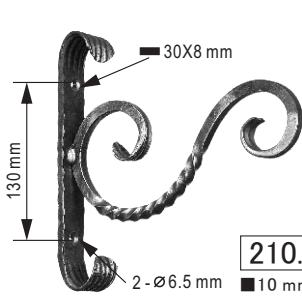

記号凡例 ↑高さ ↔巾 ↗奥行 ≡厚み ∅直径 ≡重量 ≡使用材 ★取寄せ扱い品

210.93.000

■10 mm
↑ 230mm
↔ 240mm
≡ 0.77kg

304.93.000

■10 mm
↑ 330mm
↔ 320mm
≡ 0.88kg

308.93.000

↑ 380mm
↔ 250mm
≡ 1.53kg

313.92.014

●14 mm
↑ 590mm
↔ 790mm
≡ 5.00kg

314.92.044

■20X8 mm
↑ 485mm
↔ 600mm
≡ 3.76kg

突出し看板

315.92.216

■16X8 mm
↑ 610mm
↔ 520mm
≡ 4.16kg

レッキーメタルのセミオーダーサインアーム

レッキーメタルではいくつかのパターンの中からお好みのデザイン・パーツをお選びいただきご希望のサイズでオリジナルサインアームの製作を承っております。詳細はホームページ (<http://www.lecky.co.jp/semiorder>) または下記よりお問い合わせください。