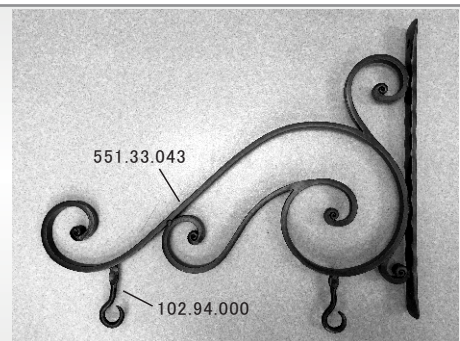

記号凡例 ↑高さ ↔巾 ↗奥行 ≡厚み ∅直径 ≡重量 ≡使用材 ★取寄せ扱い品

210.93.000

■10 mm
↑ 230mm
↔ 240mm
≡ 0.77kg

304.93.000

■10 mm
↑ 330mm
↔ 320mm
≡ 0.88kg

308.93.000

↑ 380mm
↔ 250mm
≡ 1.53kg

313.92.014

●14 mm
↑ 590mm
↔ 790mm
≡ 5.00kg

314.92.044

■20X8 mm
↑ 485mm
↔ 600mm
≡ 3.76kg

突出し看板

315.92.216

■16X8 mm
↑ 610mm
↔ 520mm
≡ 4.16kg

レッキーメタルのセミオーダーサインアーム

レッキーメタルではいくつかのパターンの中からお好みのデザイン・パーツをお選びいただきご希望のサイズでオリジナルサインアームの製作を承っております。詳細はホームページ (<http://www.lecky.co.jp/semiorder>) または下記よりお問い合わせください。