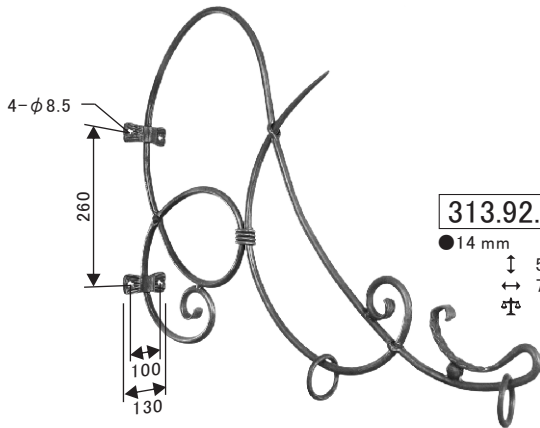

記号凡例 ↑高さ ↔巾 ↗奥行 ≡厚み ∅直径 ≡重量 ≡使用材 ★取寄せ扱い品

210.93.000

■10 mm
↑ 230mm
↔ 240mm
≡ 0.77kg

304.93.000

■10 mm
↑ 330mm
↔ 320mm
≡ 0.88kg

308.93.000

↑ 380mm
↔ 250mm
≡ 1.53kg

313.92.014

●14 mm
↑ 590mm
↔ 790mm
≡ 5.00kg

314.92.044

■20X8 mm
↑ 485mm
↔ 600mm
≡ 3.76kg

突出し看板

315.92.216

■16X8 mm
↑ 610mm
↔ 520mm
≡ 4.16kg

レッキーメタルのセミオーダーサインアーム

レッキーメタルではいくつかのパターンの中からお好みのデザイン・パーツをお選びいただきご希望のサイズでオリジナルサインアームの製作を承っております。詳細はホームページ (<http://www.lecky.co.jp/semiorder>) または下記よりお問い合わせください。